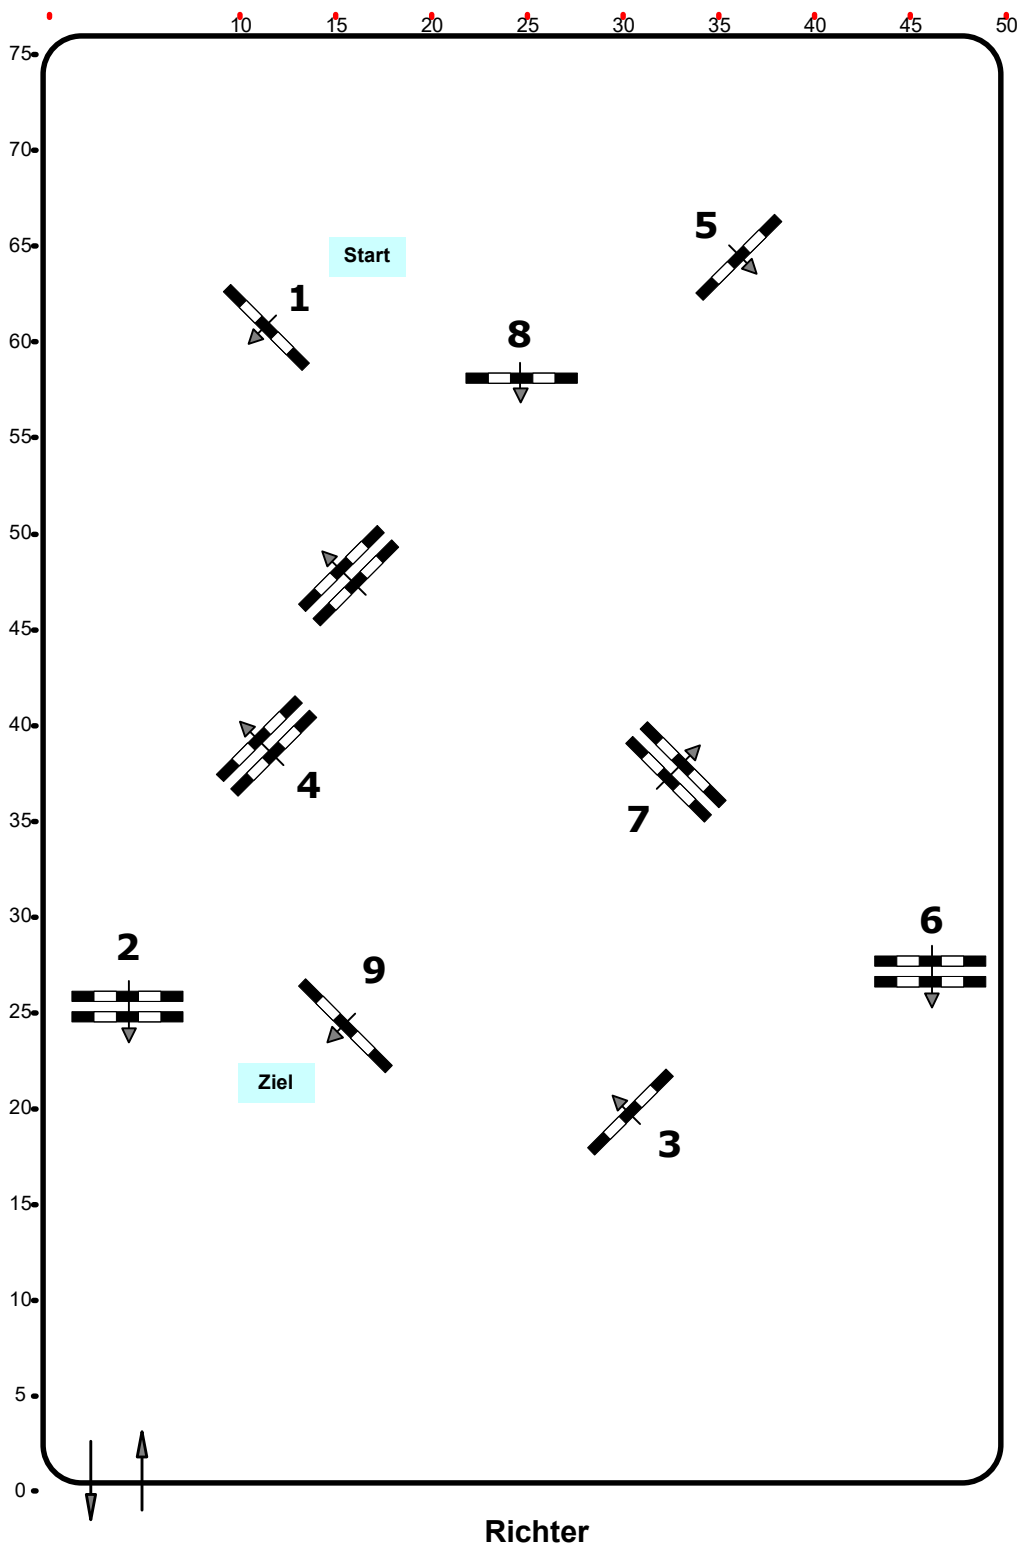

Einlaufspringprüfung

Klasse: 95

Sonntag, 11. Oktober 2020

Richtverf.: A

ÖTO § 218

Höhe: 0,95 mtr.

Tempo: 350 m/Min.

Bahnlänge: 420 mtr.

Erlaubte Zeit: 72 sek.

Höchstzeit: 144 sek.

Hindernisse: 9

Sprünge: 9

1 Stechen über:

Bahnlänge: 0 mtr.

Erlaubte Zeit: 0 sek.

Höchstzeit: 0 sek.