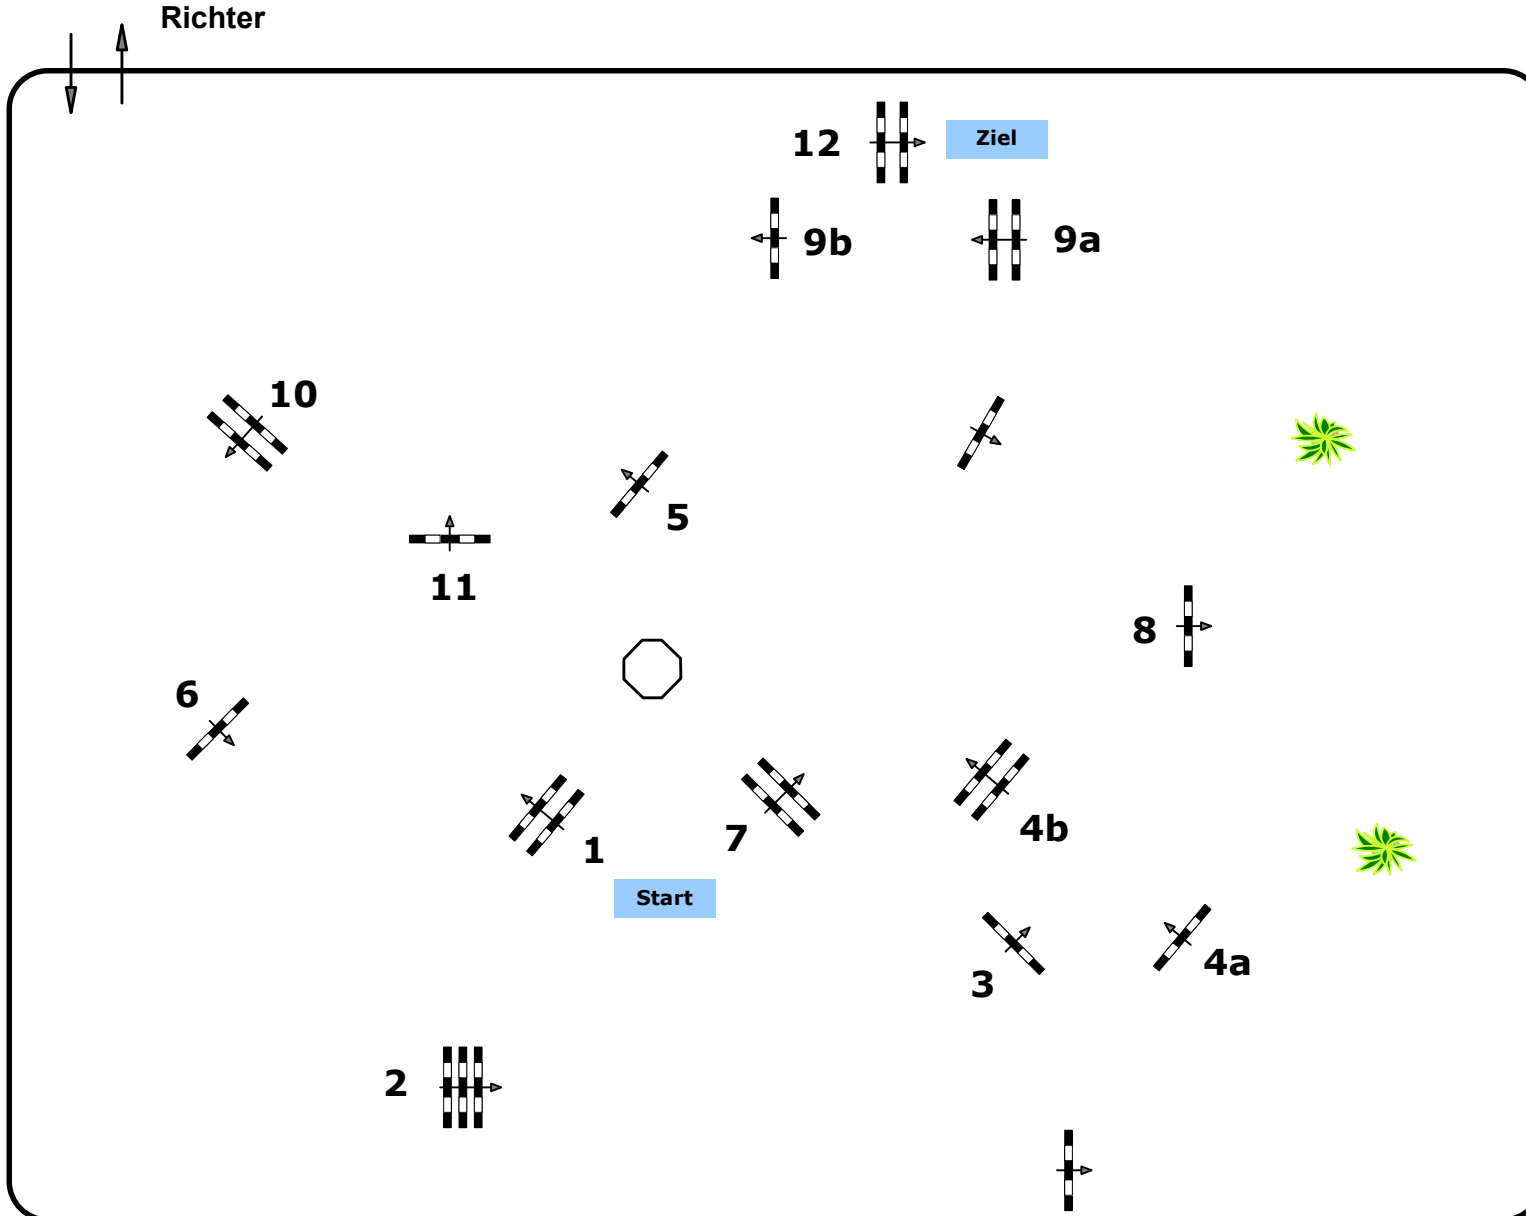

Jungpferdespringprüfung

Klasse: 125

Sonntag, 11. Oktober 2020

Richtverf.: A

ÖTO § A1

Höhe: 1,25 mtr.

Tempo: 350 m/Min.

Bahnlänge: 490 mtr.

Erlaubte Zeit: 84 sek.

Höchstzeit: 168 sek.

Hindernisse: 12

Sprünge: 14

*Course Design*

*Oberwasserlechner Petra (AUT)*

*Madl Franz (AUT)*