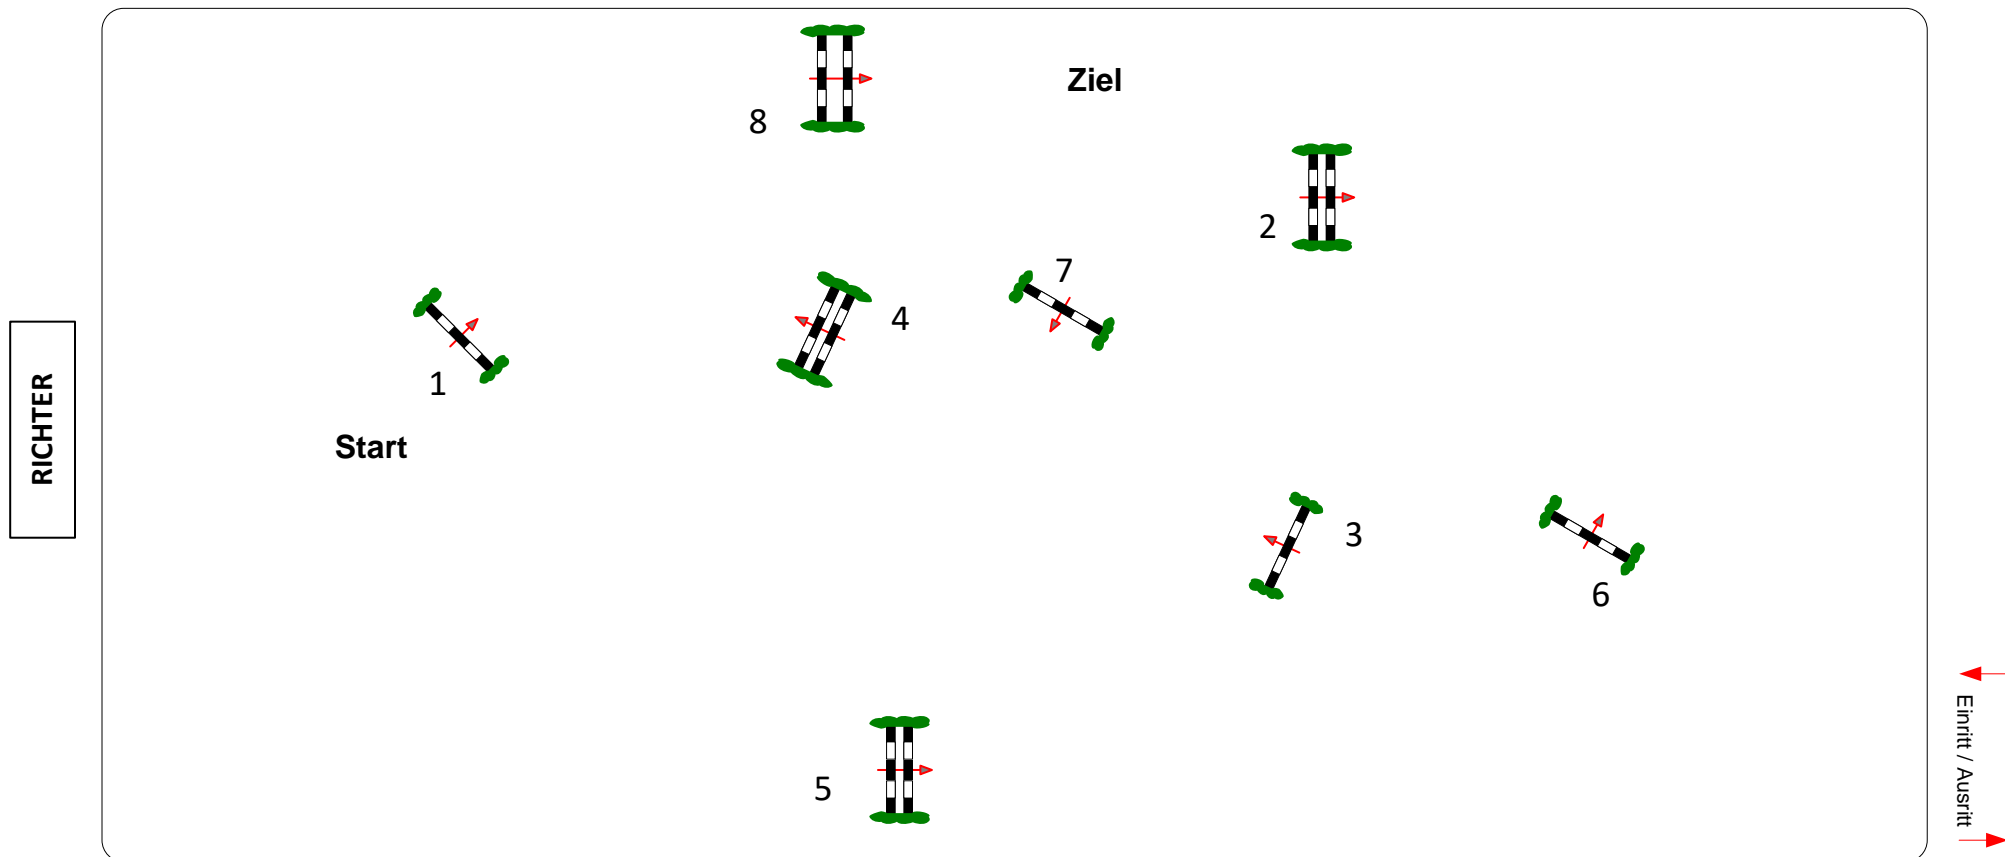

# CSN-B\* Waizenkirchen

Prüfung Nr.: 27

Einlaufspringprüfung

Klasse: 80 cm

Samstag, 10. Oktober 2020

Beginn: 8:00 Uhr

Richtverf.:  
ÖTO § 218  
FEI RG / Art.  
Höhe: 0,80 mtr.

Tempo: 350 m/Min.  
Bahnlänge: 370 mtr.  
Erlaubte Zeit: 64 sek.  
Höchstzeit: 128 sek.

Hindernisse: 8  
Sprünge: 8  
Hindernisfehler: sek.  
Geschl. Hindernis:

1. Stechen über:  
Bahnlänge: 0 mtr.  
Erlaubte Zeit: 0 sek.  
Höchstzeit: 0 sek.

2. Phase über:  
Bahnlänge: 0 mtr.  
Erlaubte Zeit: 0 sek.  
Höchstzeit: 0 sek.

## FINALE OOEPS JUMPING TOUR

Parcoursbau: Eran Giuli  
&  
Roland Löffler