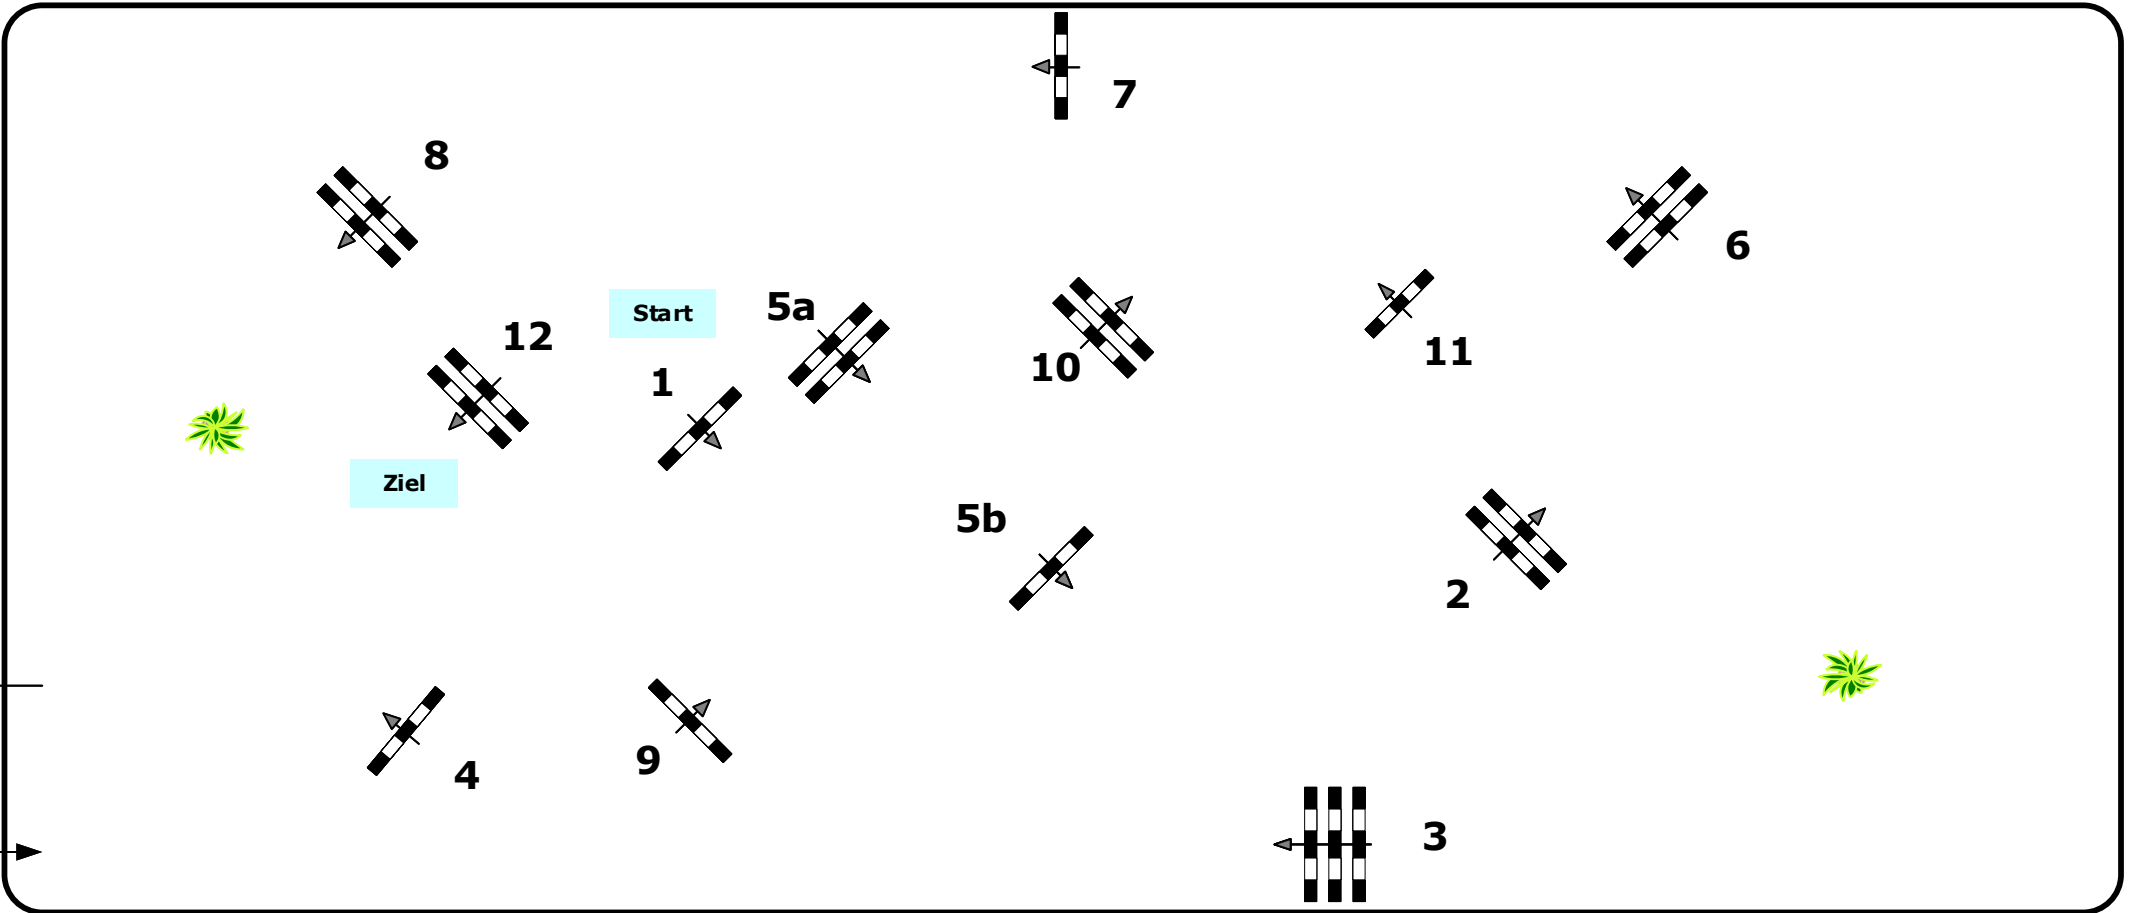

AWÖ Springpferdechampionat - OÖ MS Mannschaft Springen

Standardspringprüfung Klasse: 130

Richtverf.: A	Tempo:	350 m/Min.	Hindernisse:	12
ÖTO § A2	Bahnlänge:	460 mtr.	Sprünge:	14
	Erlaubte Zeit:	79 sek.		
Höhe: 1,30 mtr.	Höchstzeit:	158 sek.		

65 60 55 50 45 40 35 30 25 20 15 10

Einrit / Ausrit

65 60 55 50 45 40 35 30 25 20 15 10