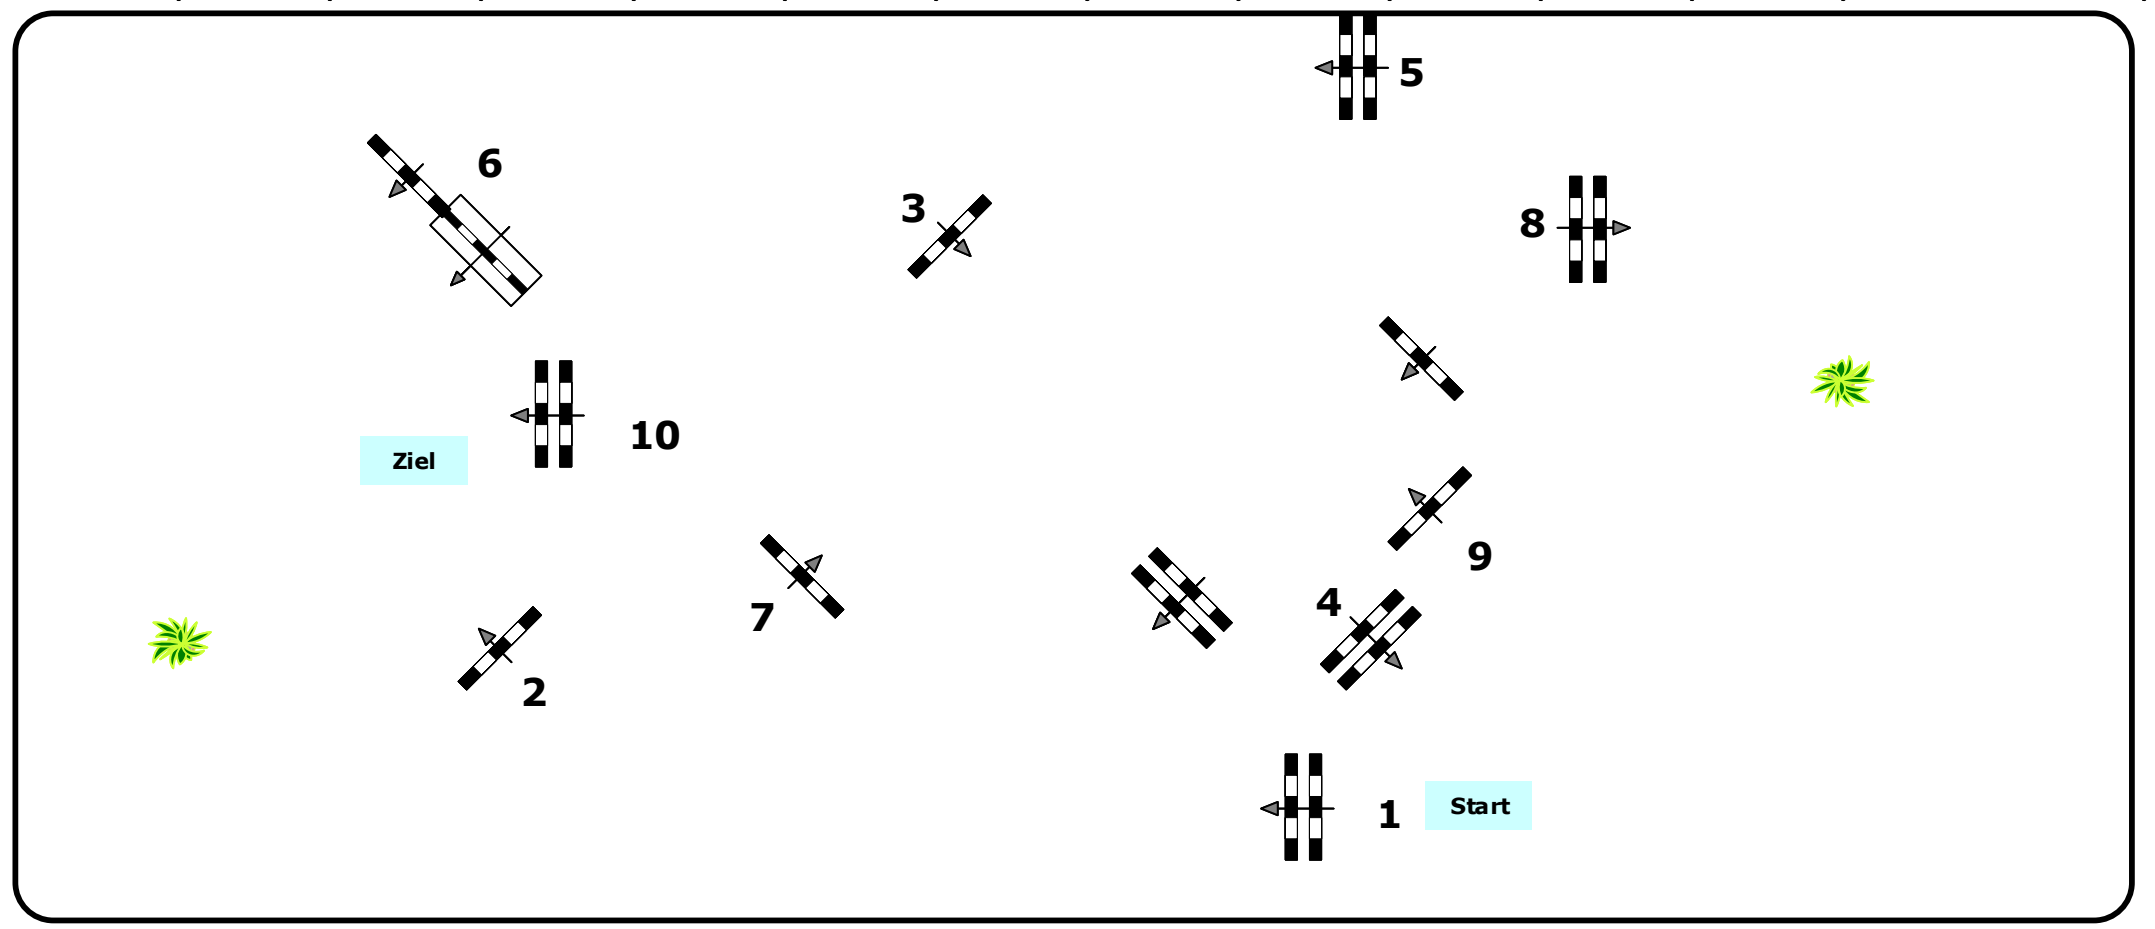

**Springreiterbewerb**

**Klasse: 95**

Richtverf.: A      Tempo: 350 m/Min.      Hindernisse: 10

ÖTO § 204/4      Bahnlänge: 420 mtr.      Sprünge: 10

Erlaubte Zeit: 72 sek.

Höhe: 0,95 mtr.      Höchstzeit: 144 sek.

65      60      55      50      45      40      35      30      25      20      15      10

65      60      55      50      45      40      35      30      25      20      15      10