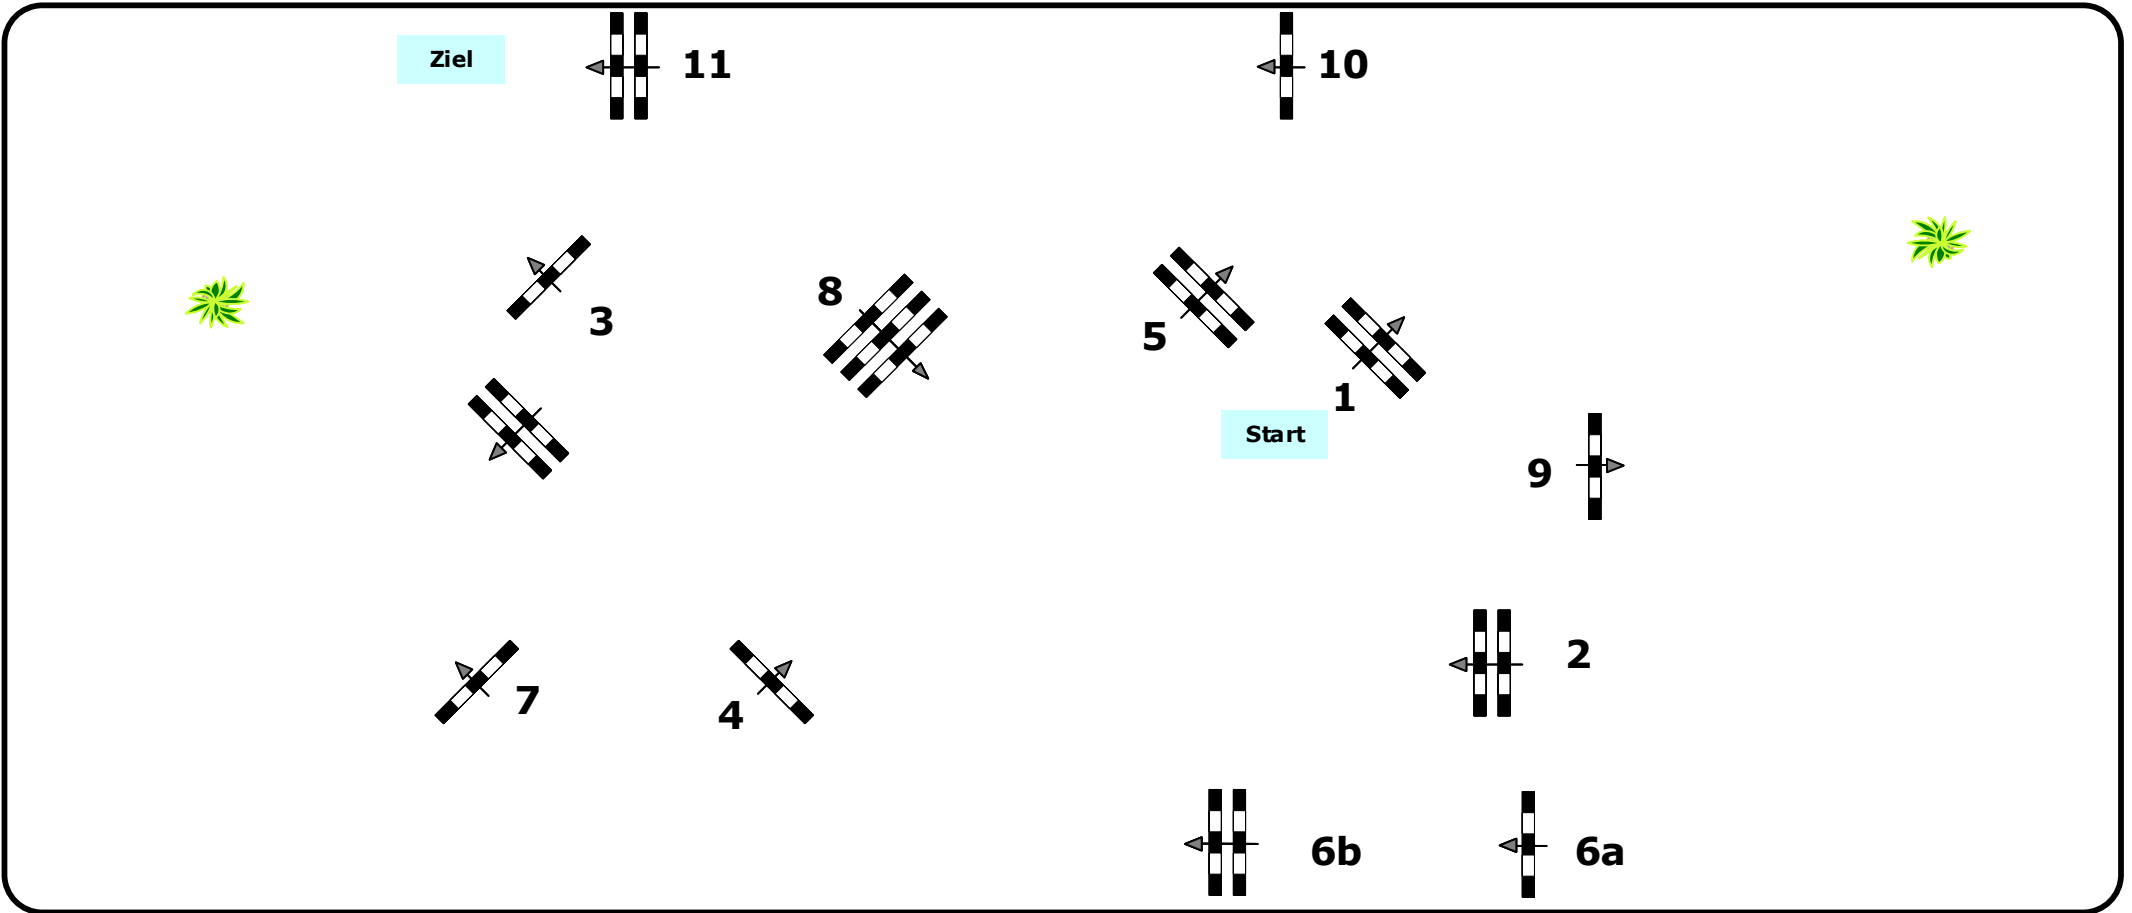

**AWÖ Springpferdechampionat - OÖ MS Mannschaft Springen**

**Stilspringprüfung**

**Klasse: 105**

Richtverf.: A	Tempo:	350 m/Min.	Hindernisse:	11
ÖTO § 204/4	Bahnlänge:	420 mtr.	Sprünge:	12
	Erlaubte Zeit:	72 sek.		
Höhe: 1,05 mtr.	Höchstzeit:	144 sek.		

65 60 55 50 45 40 35 30 25 20 15 10

65 60 55 50 45 40 35 30 25 20 15 10