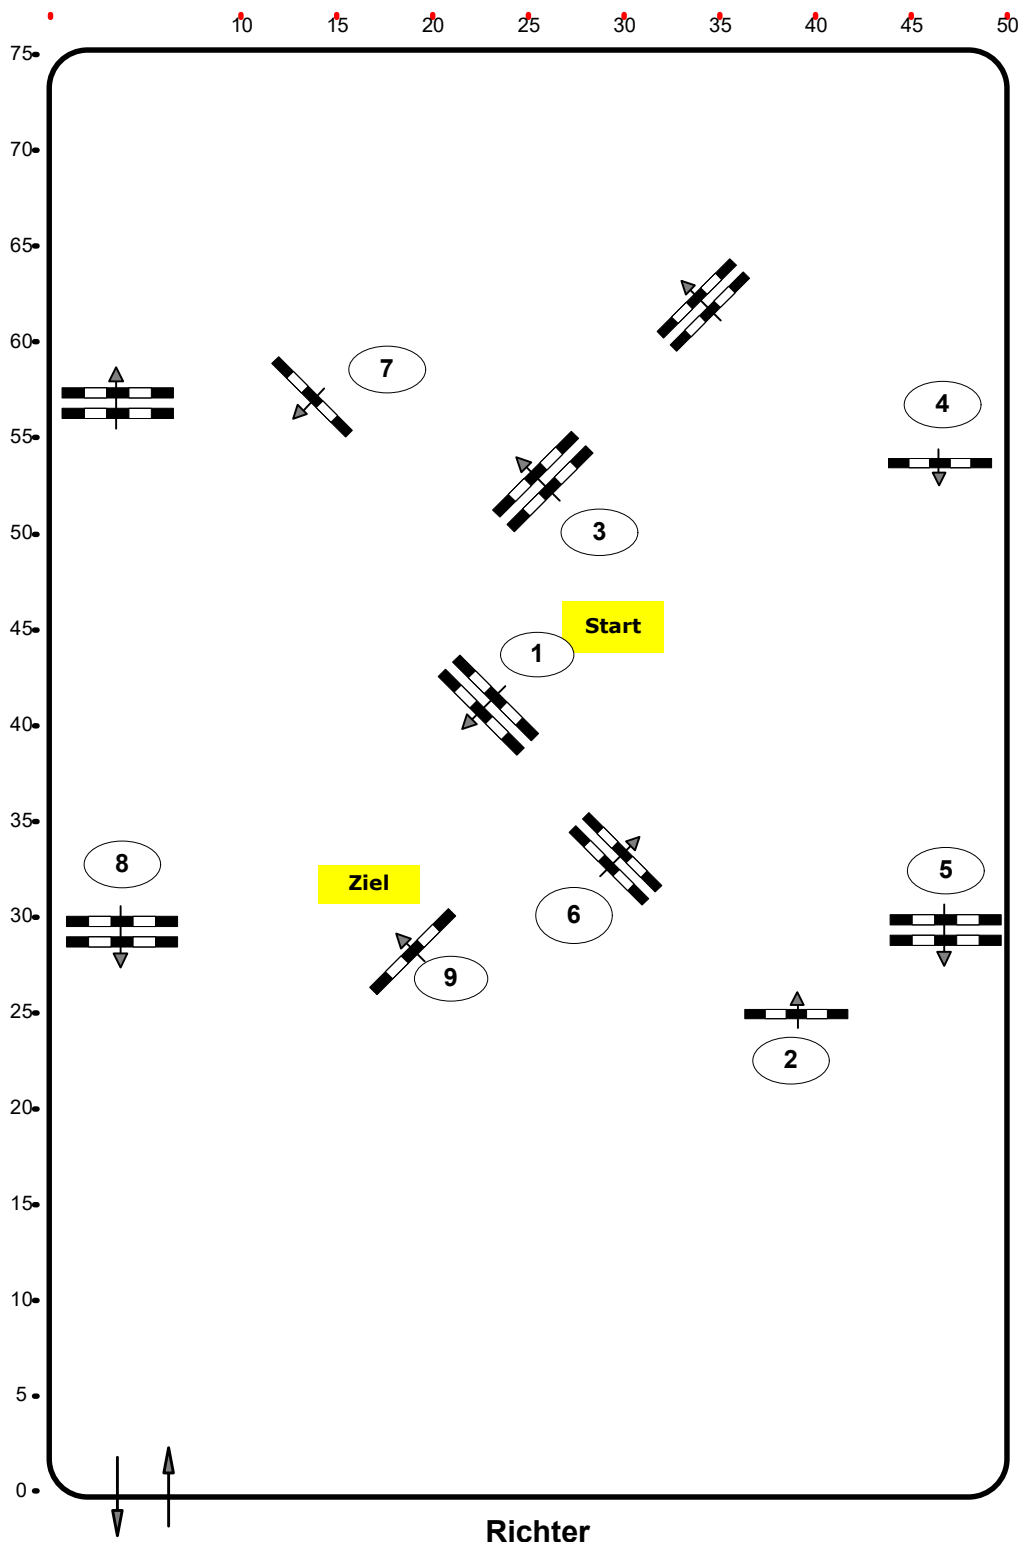

www.rc-hofinger.com

Einlaufspringprüfung

Klasse: 80

Freitag, 8. Oktober 2021

Richtverf.: A

ÖTO § 218

Höhe: 0,80 mtr.

Tempo: 350 m/Min.

Bahnlänge: 410 mtr.

Erlaubte Zeit: 71 sek.

Höchstzeit: 142 sek.

Hindernisse: 9

Sprünge: 9

Course Designer

Madi Franz (AUT)

Oberwasserlechner Petra (AUT)