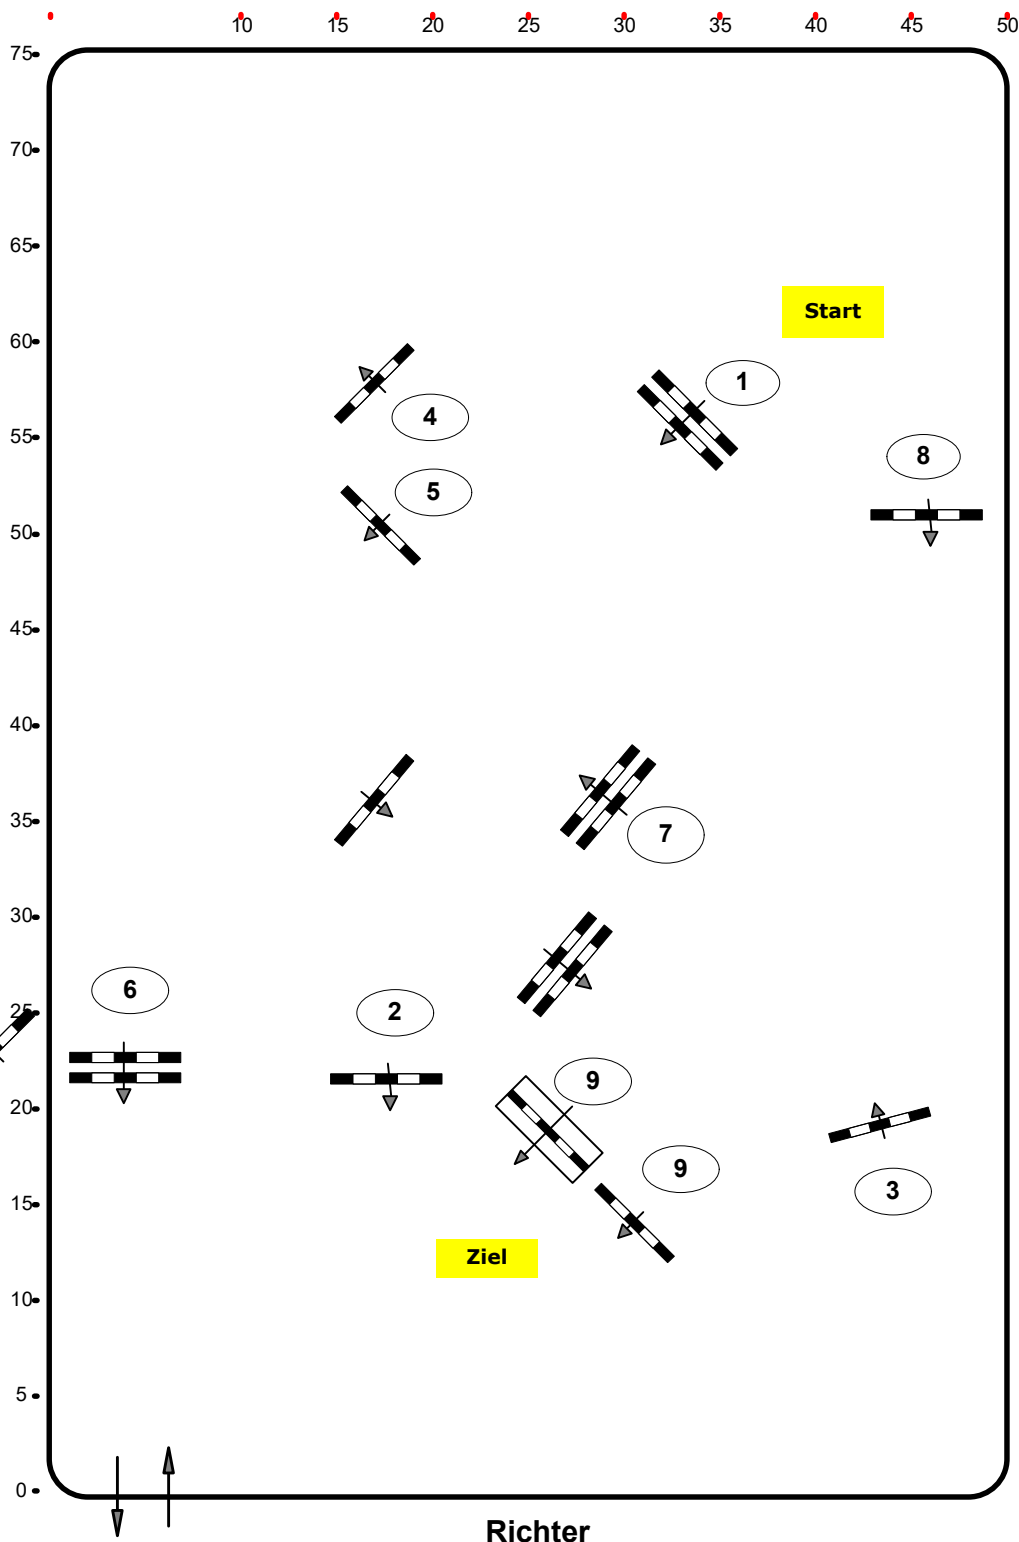

www.rc-hofinger.com

Einlaufspringprüfung

Klasse: 80

Samstag, 9. Oktober 2021

Richtverf.: A

ÖTO § 218

Höhe: 0,80 mtr.

Tempo: 350 m/Min.

Bahnlänge: 440 mtr.

Erlaubte Zeit: 76 sek.

Höchstzeit: 152 sek.

Hindernisse: 9

Sprünge: 9

**IsiGrade**  
Jumps by Rothenberger

Course Designer

Madi Franz (AUT)

Oberwasserlechner Petra (AUT)