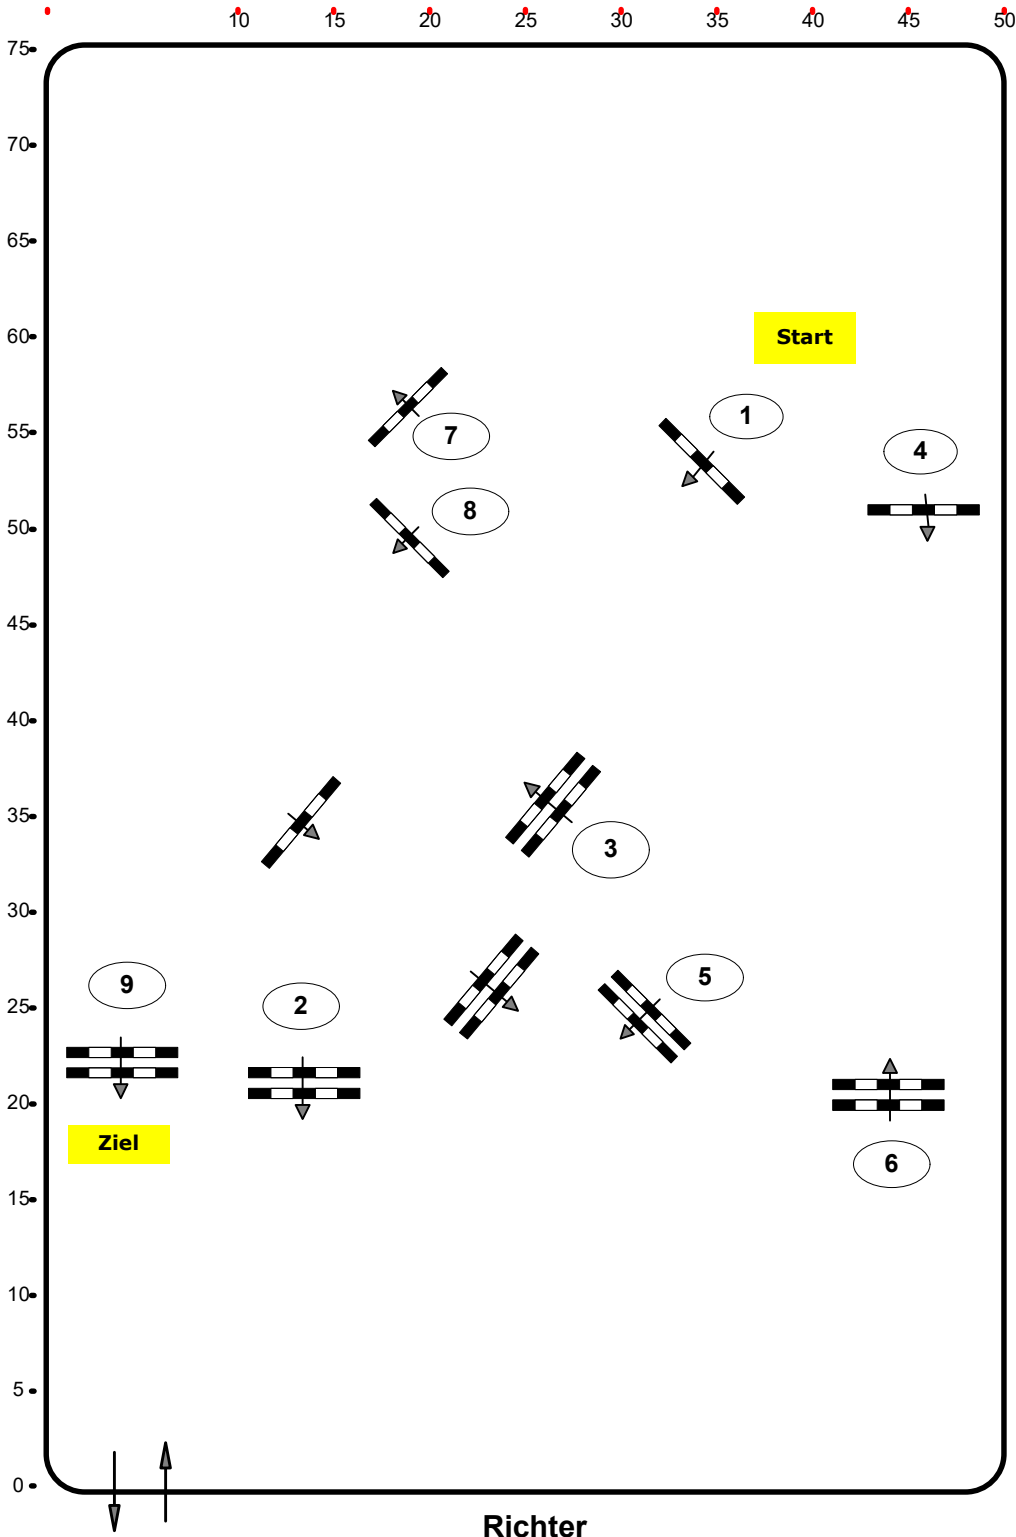

www.rc-hofinger.com

Einlaufspringprüfung

Klasse: 95

Samstag, 9. Oktober 2021

Richtverf.: A

ÖTO § 218

Höhe: 0,95 mtr.

Tempo: 350 m/Min.

Bahnlänge: 430 mtr.

Erlaubte Zeit: 74 sek.

Höchstzeit: 148 sek.

Hindernisse: 9

Sprünge: 9

IsiGrade
Jumps by Rothenberger

Course Designer

Madi Franz (AUT)

Oberwasserlechner Petra (AUT)