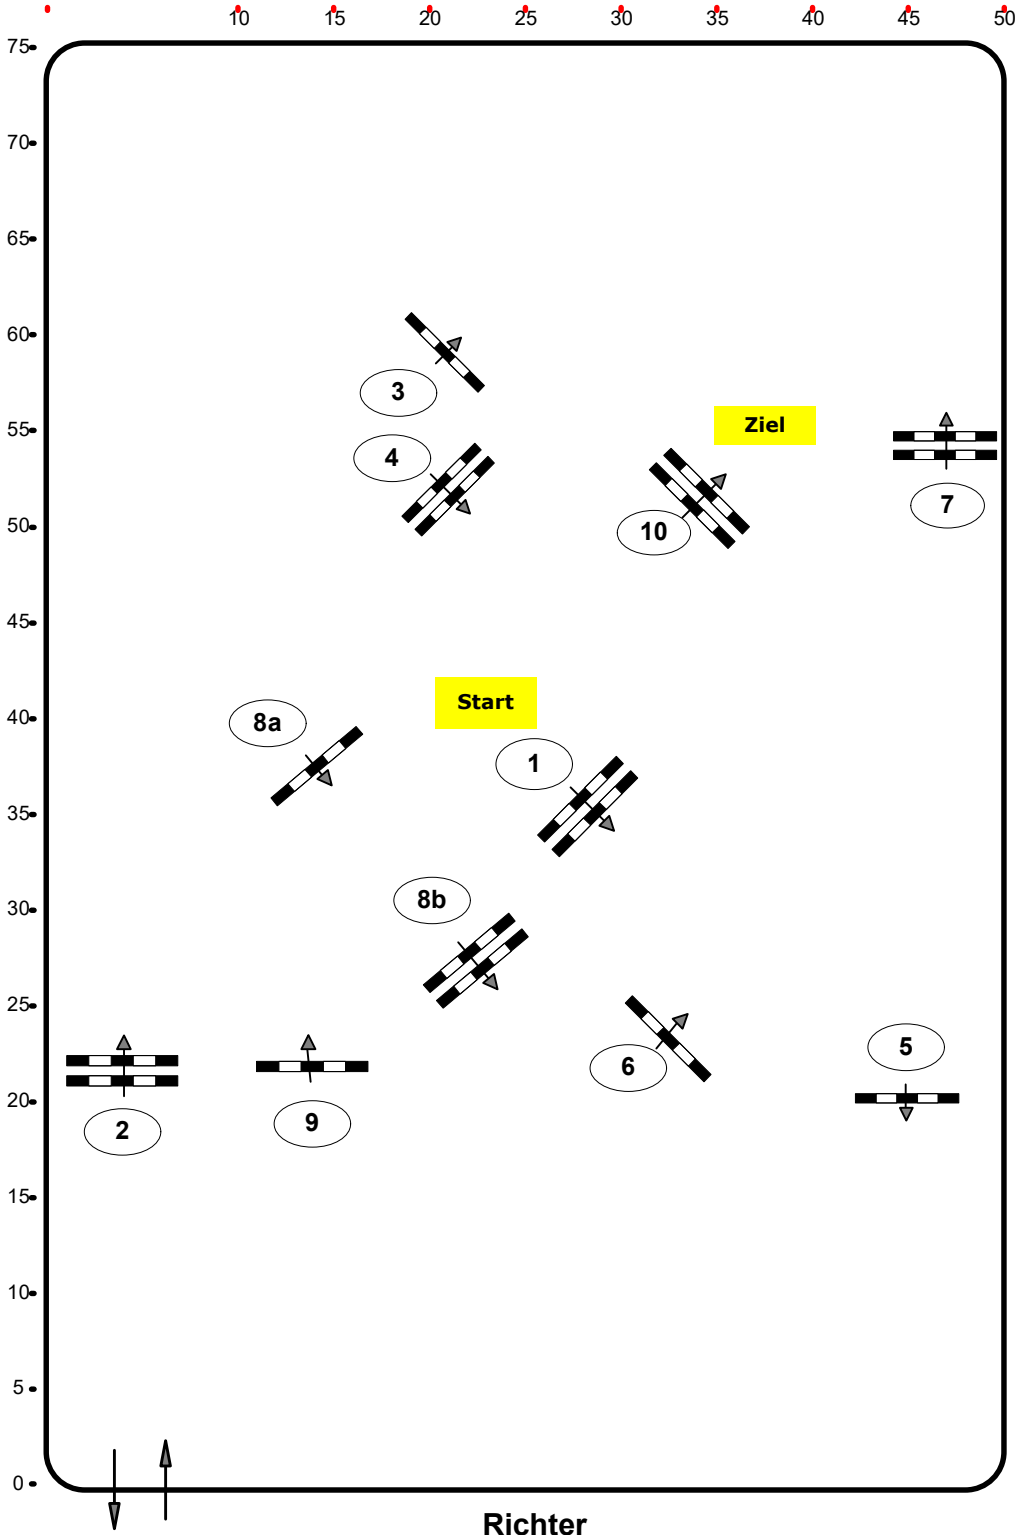

Samstag, 9. Oktober 2021

Richtverf.: A

ÖTO § A1

Höhe: 0,95.105 mtr.

Tempo: 350 m/Min.

Bahnlänge: 480 mtr.

Erlaubte Zeit: 83 sek.

Höchstzeit: 166 sek.