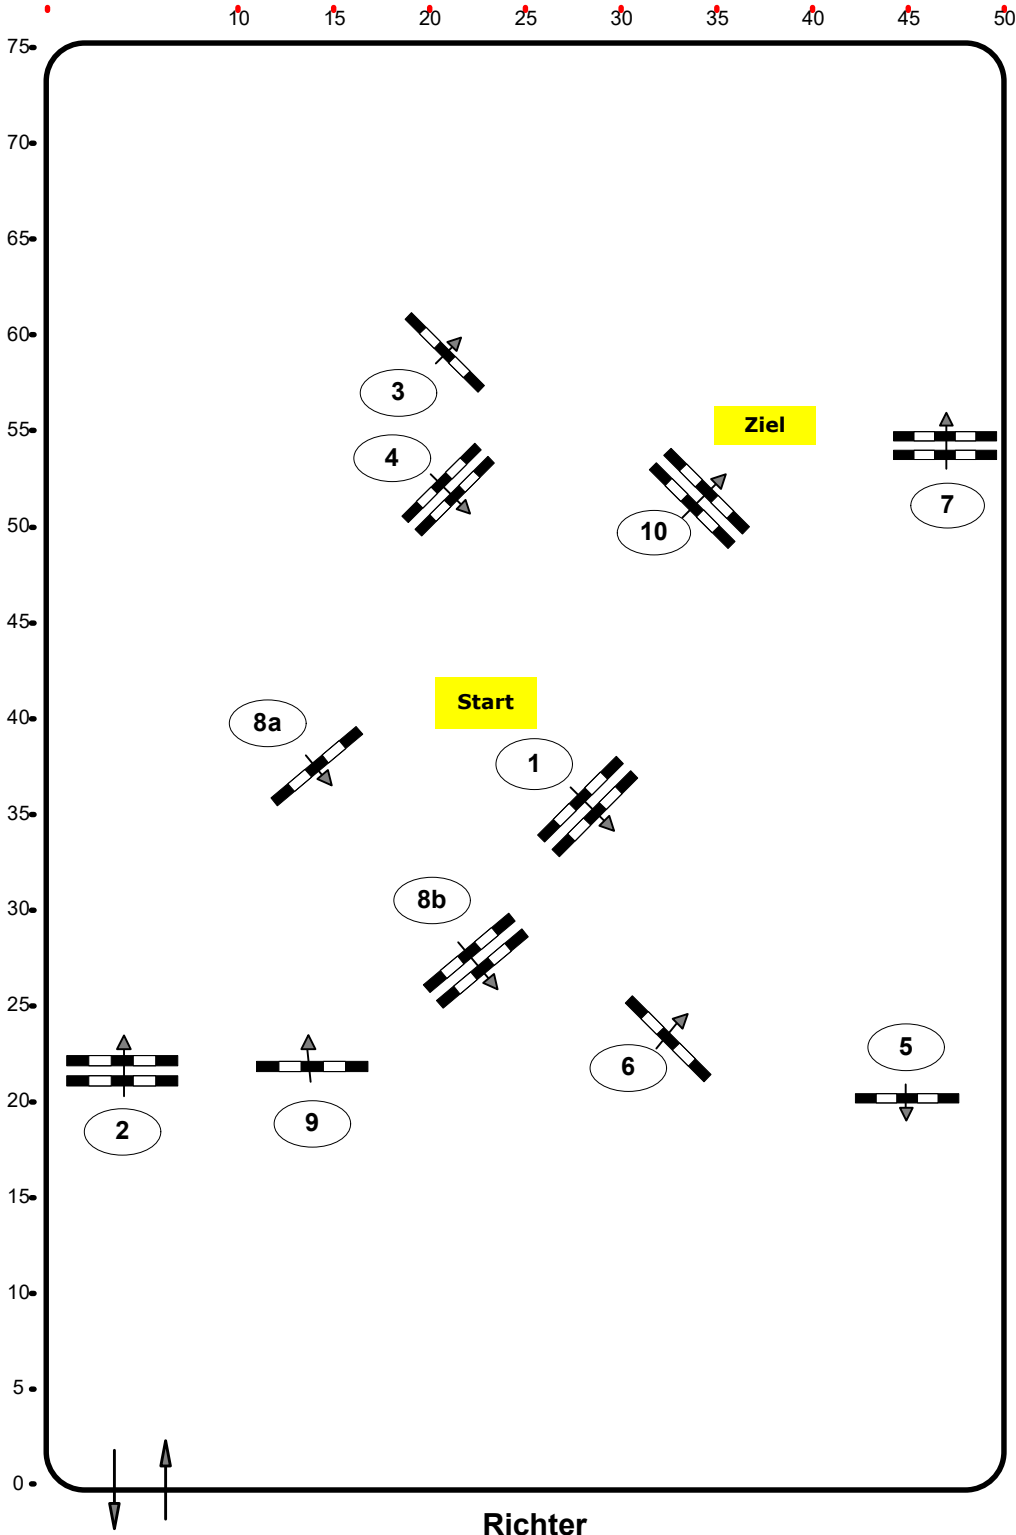

Richtverf.: A

ÖTO § A1

Höhe: 0,95.105 mtr.

Tempo: 350 m/Min.

Bahnlänge: 480 mtr.

Erlaubte Zeit: 83 sek.

Höchstzeit: 166 sek.

Hindernisse: 10