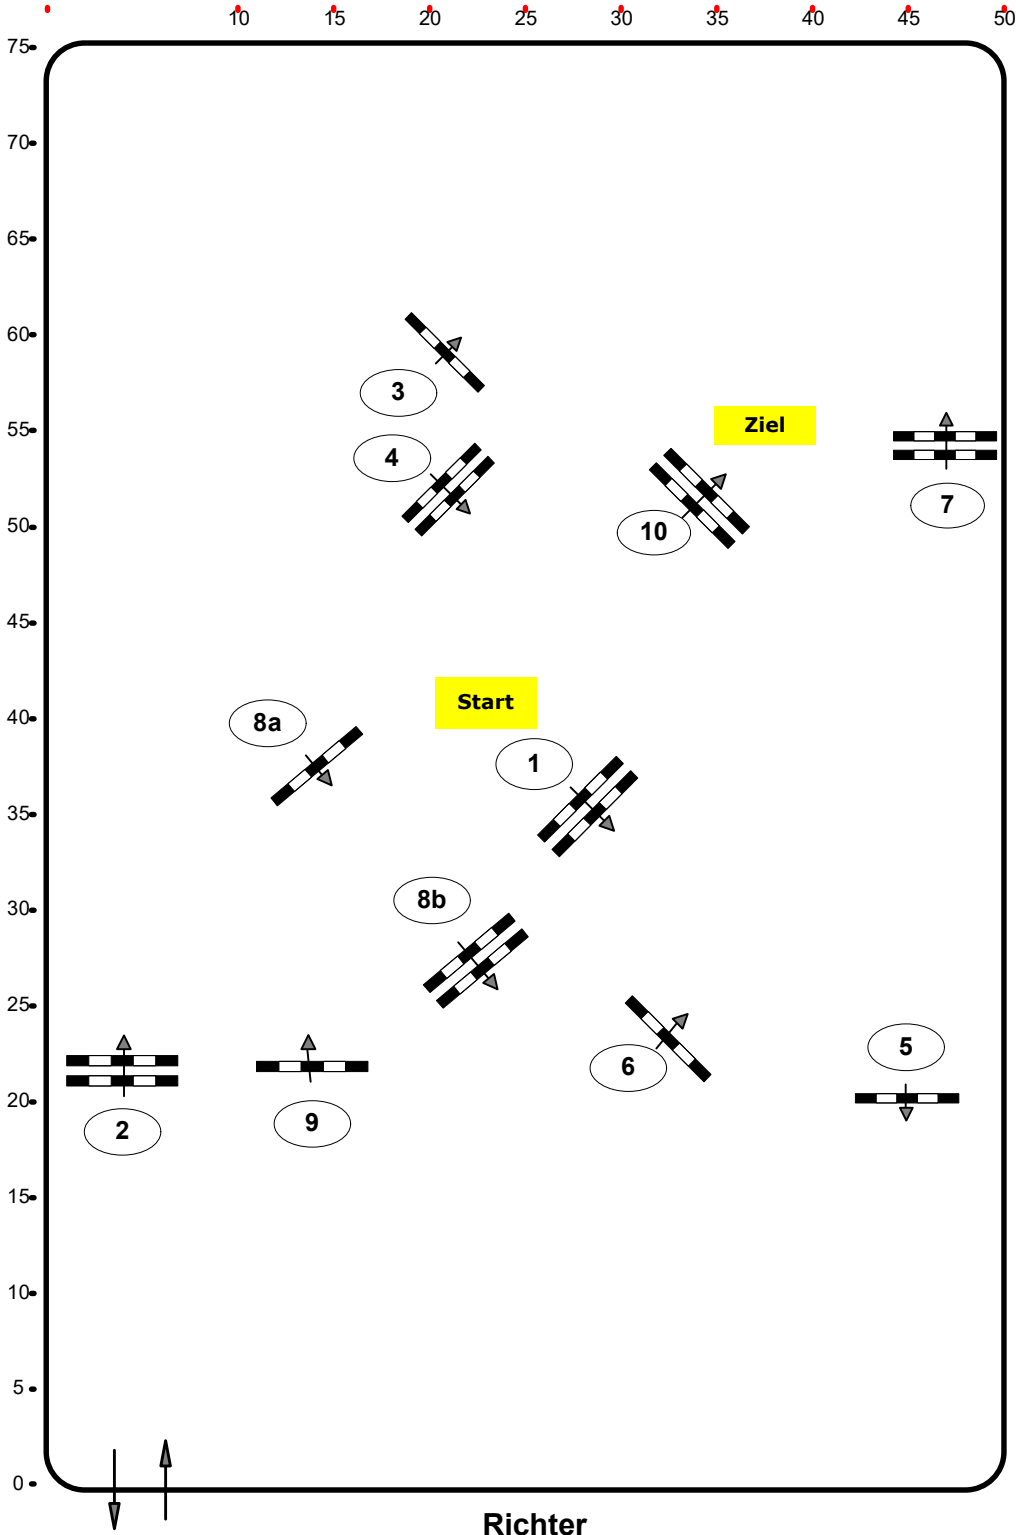

www.rc-hofinger.com

Jungferdespringprüfung

Klasse: 95.105

Samstag, 9. Oktober 2021

Richtverf.: A

ÖTO § A1

Höhe: 0,95.105 mtr.

Tempo: 350 m/Min.

Bahnlänge: 480 mtr.

Erlaubte Zeit: 83 sek.

Höchstzeit: 166 sek.

Hindernisse: 10

Sprünge: 11

IsiGrade
Jumps by Rothenberger

Course Designer

Madi Franz (AUT)