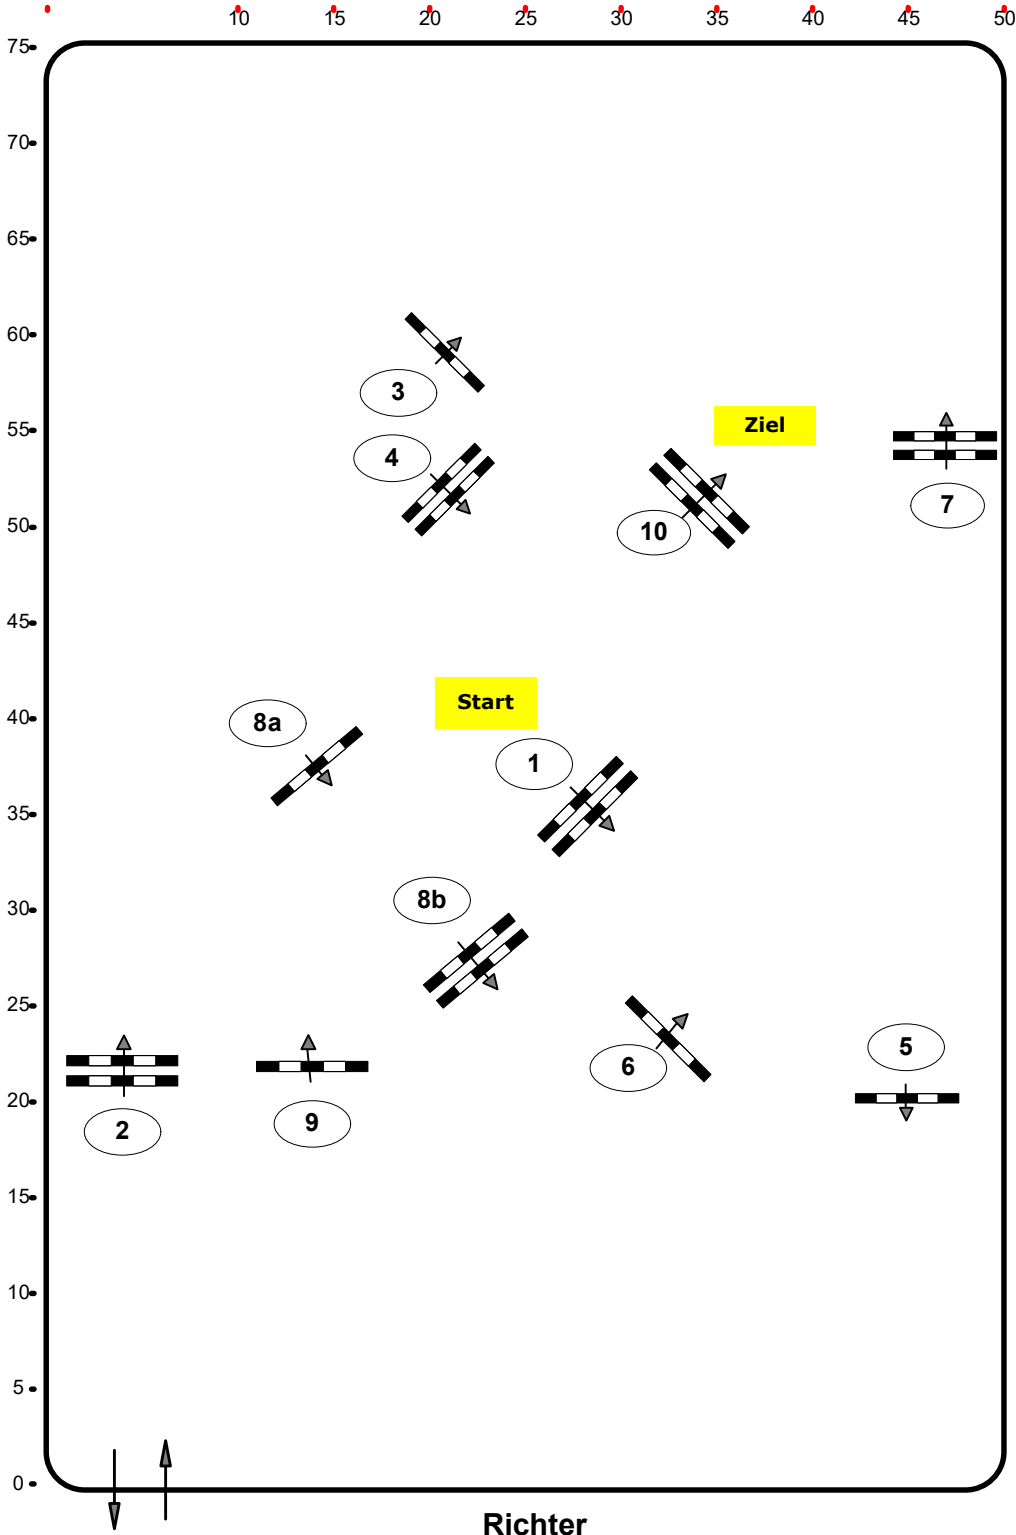

Oberwasserlechner Petra (AUT)

www.rc-hofinger.com

Jungferdespringprüfung

Klasse: 95.105

Samstag, 9. Oktober 2021

Richtverf.: A

ÖTO § A1

Höhe: 0,95.105 mtr.