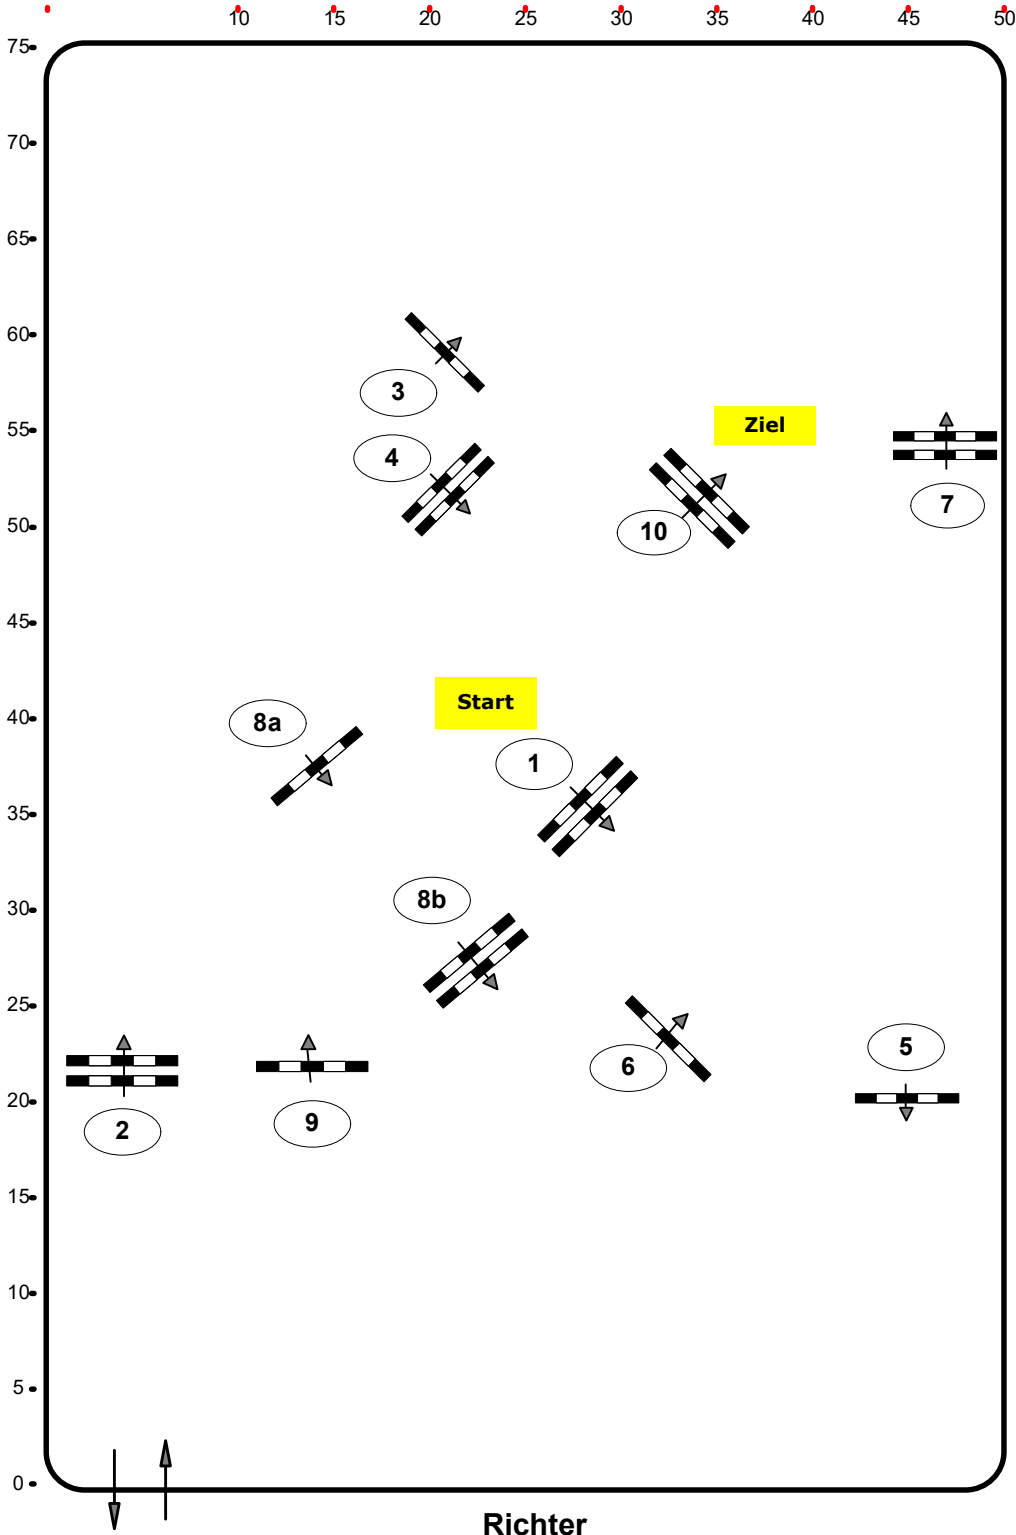

Jungferdespringprüfung

Klasse: 95.105

Samstag, 9. Oktober 2021

Richtverf.: A

ÖTO § A1

Höhe: 0,95.105 mtr.

Tempo: 350 m/Min.

Bahnlänge: 480 mtr.