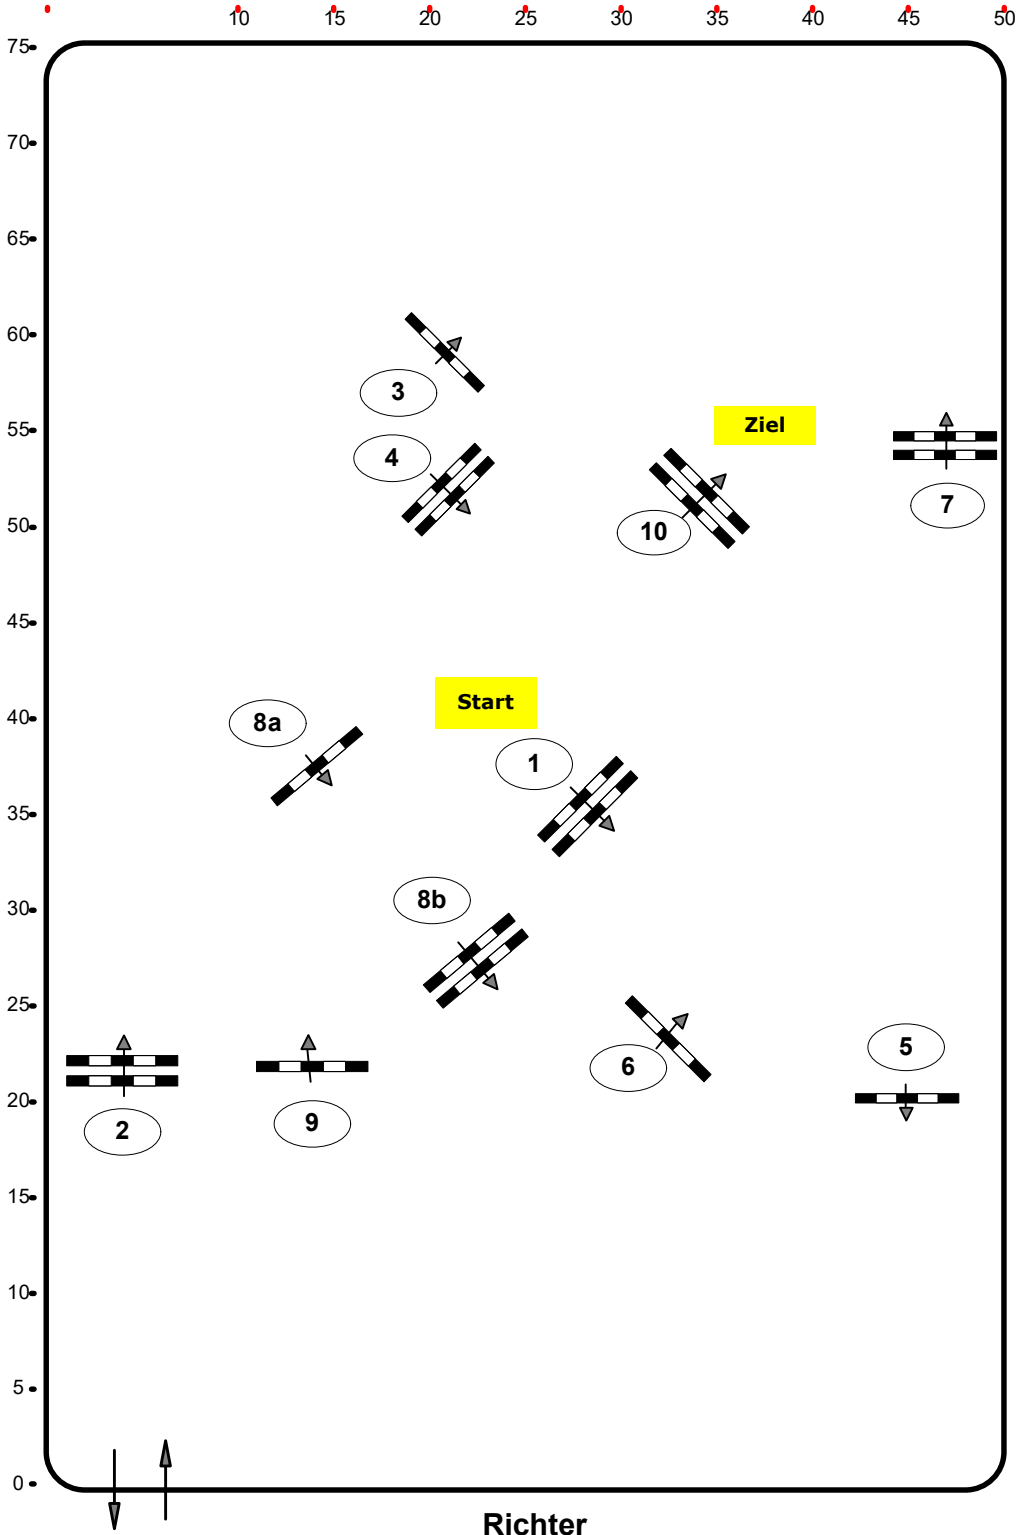

www.rc-hofinger.com

Jungferdespringprüfung

Klasse: 95.105

Samstag, 9. Oktober 2021

Richtverf.: A

ÖTO § A1

Höhe: 0,95.105 mtr.

Tempo: 350 m/Min.

Bahnlänge: 480 mtr.

Erlaubte Zeit: 83 sek.

Höchstzeit: 166 sek.

Hindernisse: 10

Sprünge: 11

IsiGrade
Jumps by Rothenberger

Course Designer

Madi Franz (AUT)

Oberwasserlechner Petra (AUT)