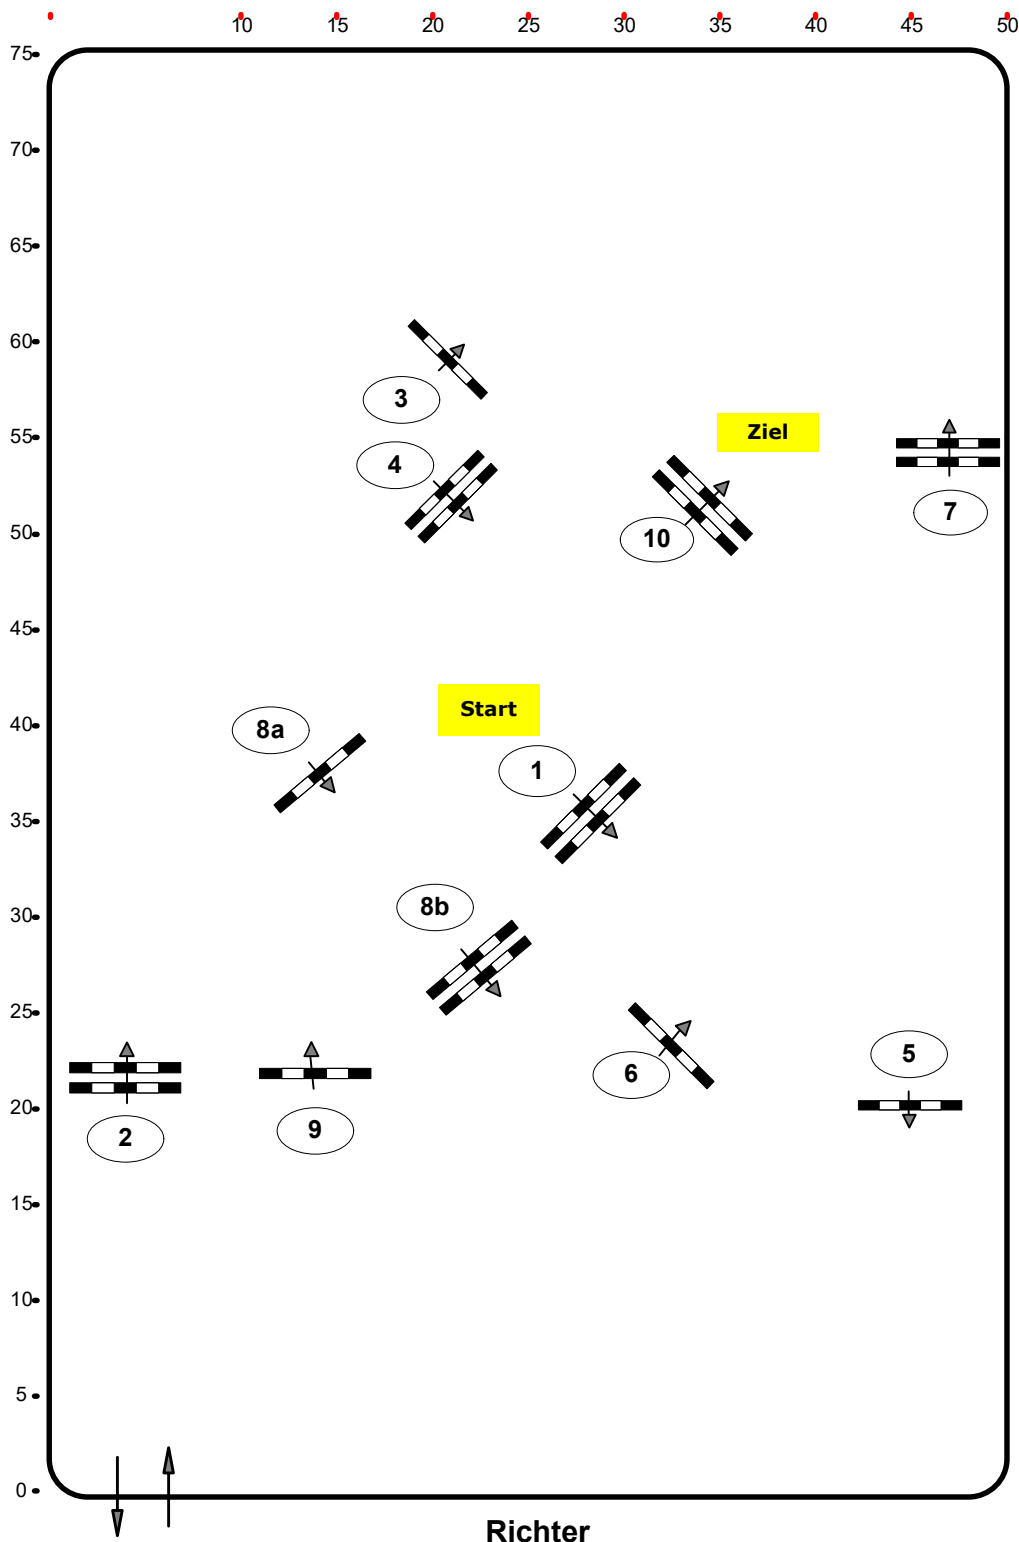

www.rc-hofinger.com

Standardspringprüfung

Klasse: 105

Samstag, 9. Oktober 2021

Richtverf.: A

ÖTO § A2

Höhe: 105 mtr.

Tempo: 350 m/Min.

Bahnlänge: 480 mtr.

Erlaubte Zeit: 83 sek.

Höchstzeit: 166 sek.

Hindernisse: 10

Sprünge: 11

IsiGrade
Jumps by Rothenberger

Course Designer

Madi Franz (AUT)

Oberwasserlechner Petra (AUT)