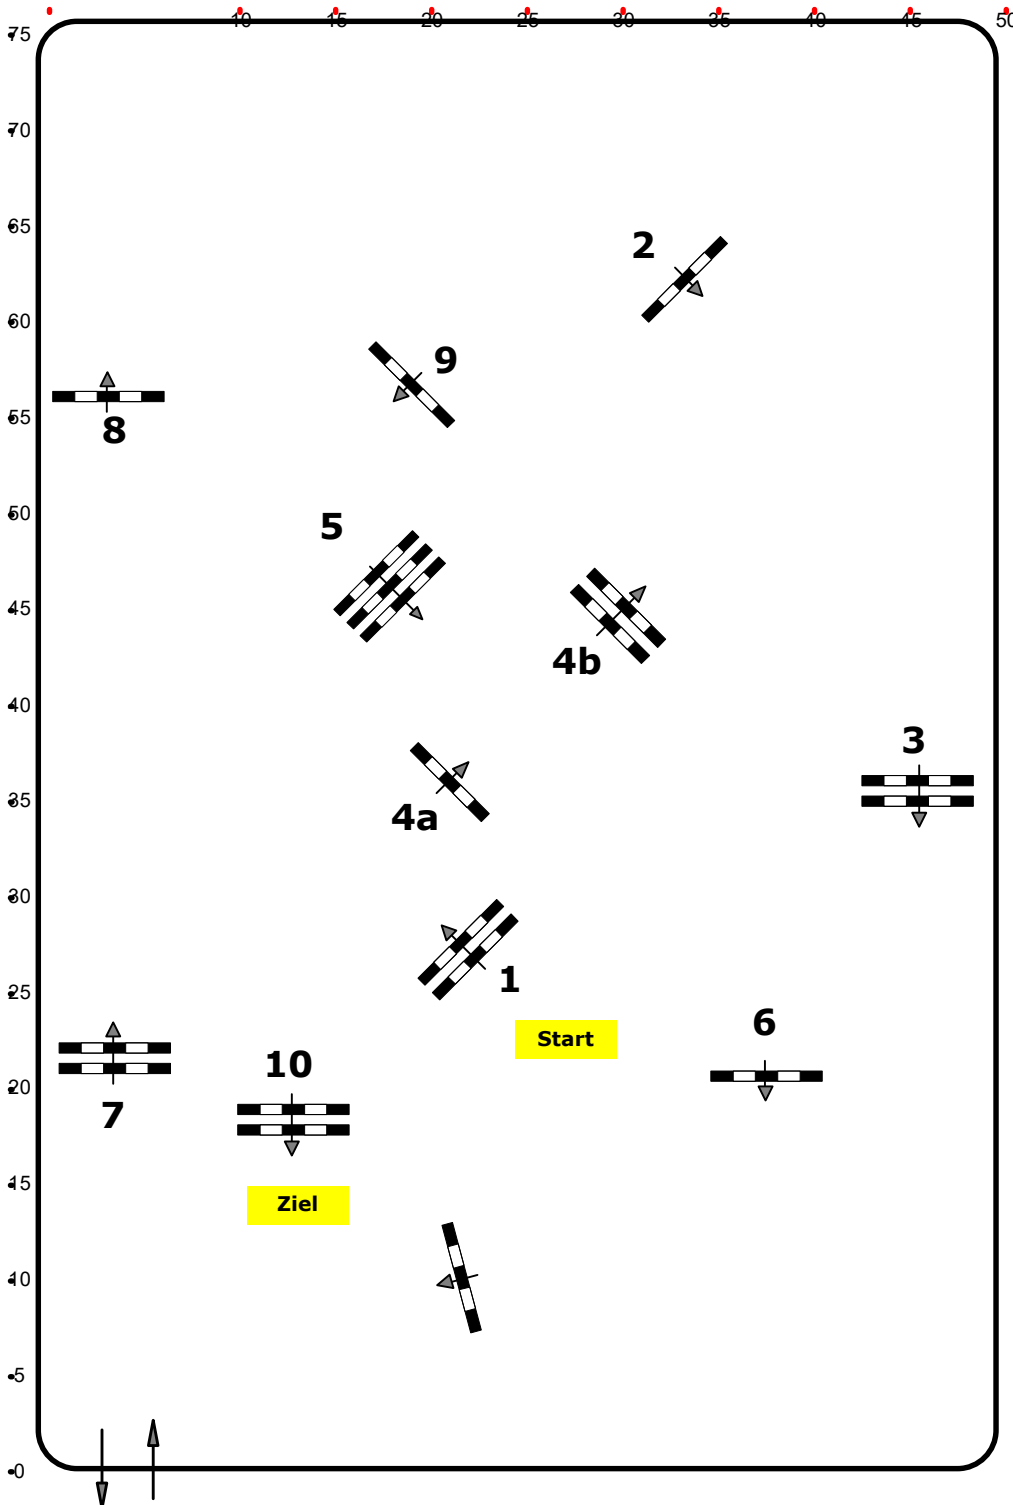

www.rc-hofinger.com

Standardspringprüfung

Klasse: 105

Sonntag, 10. Oktober 2021

Richtverf.: A

ÖTO § A2

Höhe: 105 mtr.

Tempo: 350 m/Min.

Bahnlänge: 480 mtr.

Erlaubte Zeit: 83 sek.

Höchstzeit: 166 sek.

Hindernisse: 10

Sprünge: 11

IsiGrade
Jumps by Rothenberger

Course Designer

Madi Franz (AUT)