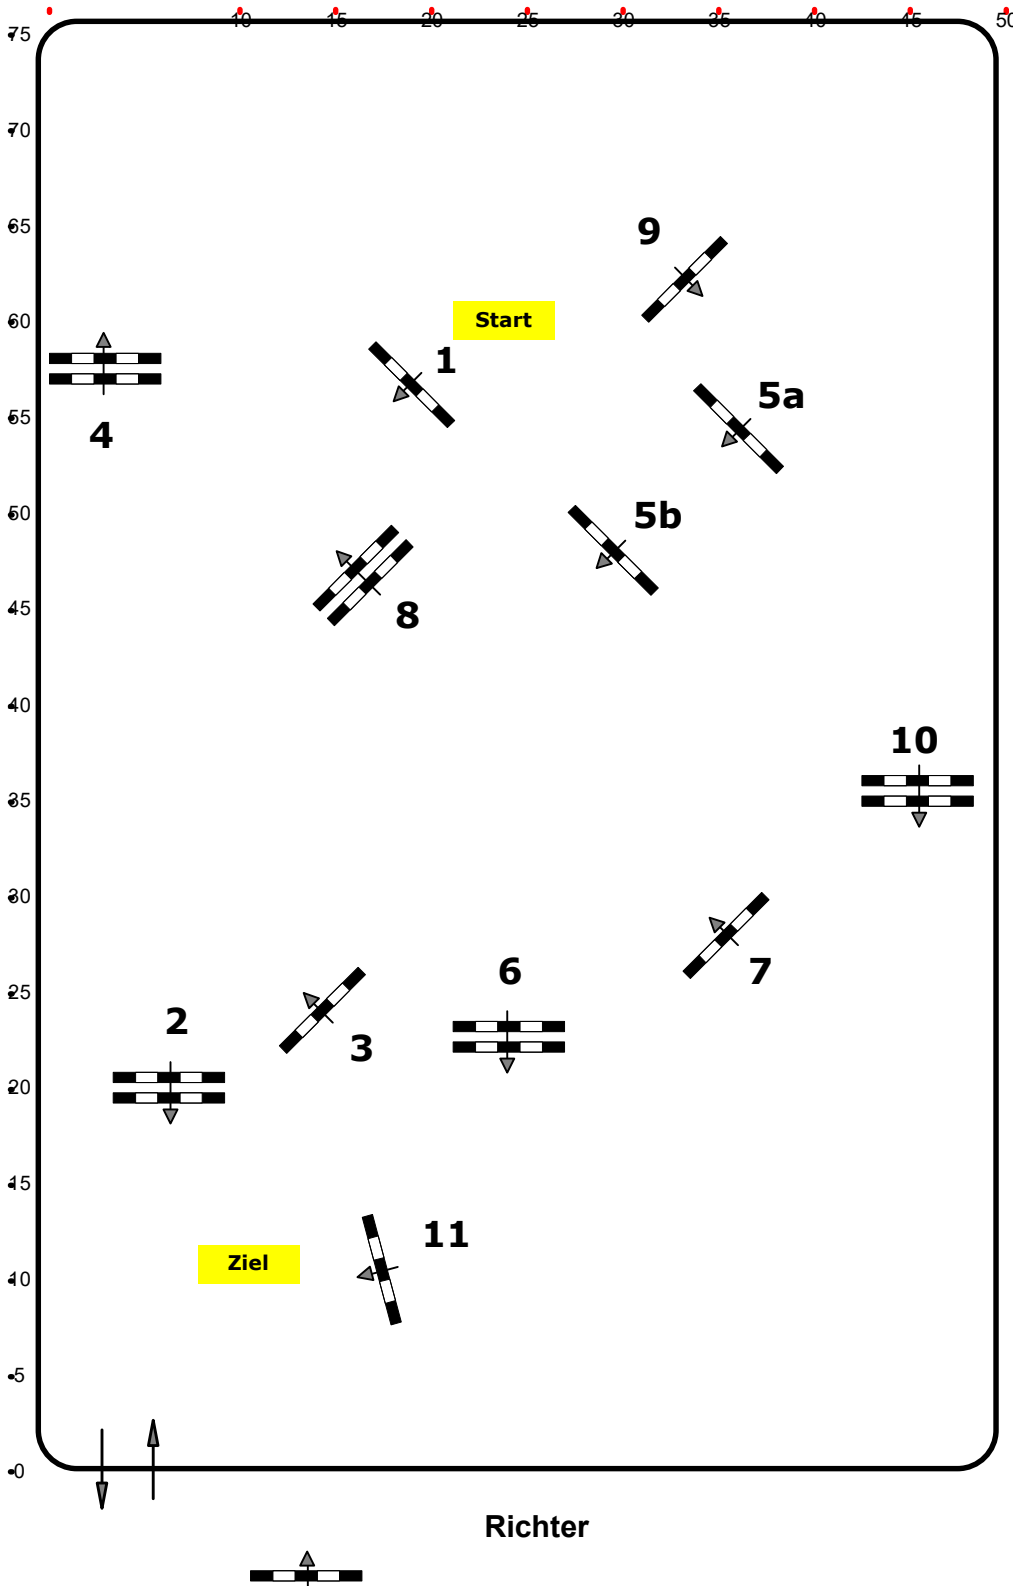

www.rc-hofinger.com

Springpferdepringprüfung

Klasse: 120

Sonntag, 10. Oktober 2021

Richtverf.: A

ÖTO § 203/3

Höhe: 1,20 mtr.

Tempo: 350 m/Min.

Bahnlänge: 480 mtr.

Erlaubte Zeit: 83 sek.

Höchstzeit: 166 sek.

Hindernisse: 11

Sprünge: 12

Course Designer

Madi Franz (AUT)

Oberwasserlechner Petra (AUT)