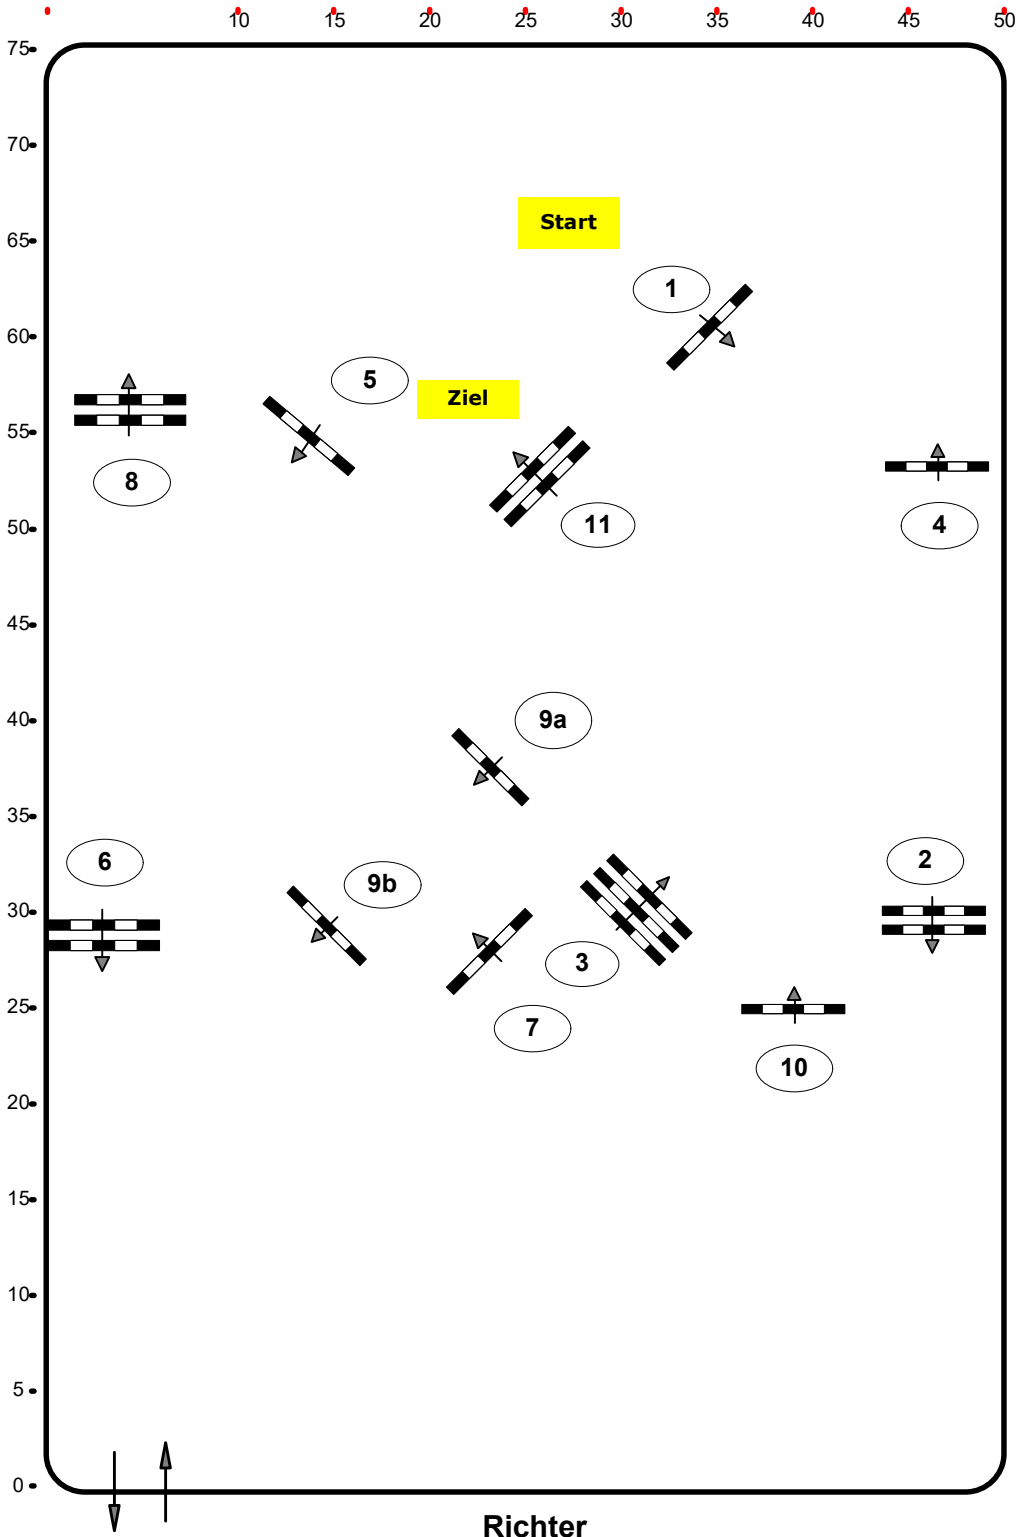

www.rc-hofinger.com

Standardspringprüfung

Klasse: 105

Freitag, 8. Oktober 2021

Richtverf.: A

ÖTO § A2

Höhe: 1,05 mtr.

Tempo: 350 m/Min.

Bahnlänge: 480 mtr.

Erlaubte Zeit: 83 sek.

Höchstzeit: 166 sek.

Hindernisse: 11

Sprünge: 12

**IsiGrade**  
Jumps by Rothenberger

Course Designer

*Madi Franz (AUT)*

*Oberwasserlechner Petra (AUT)*