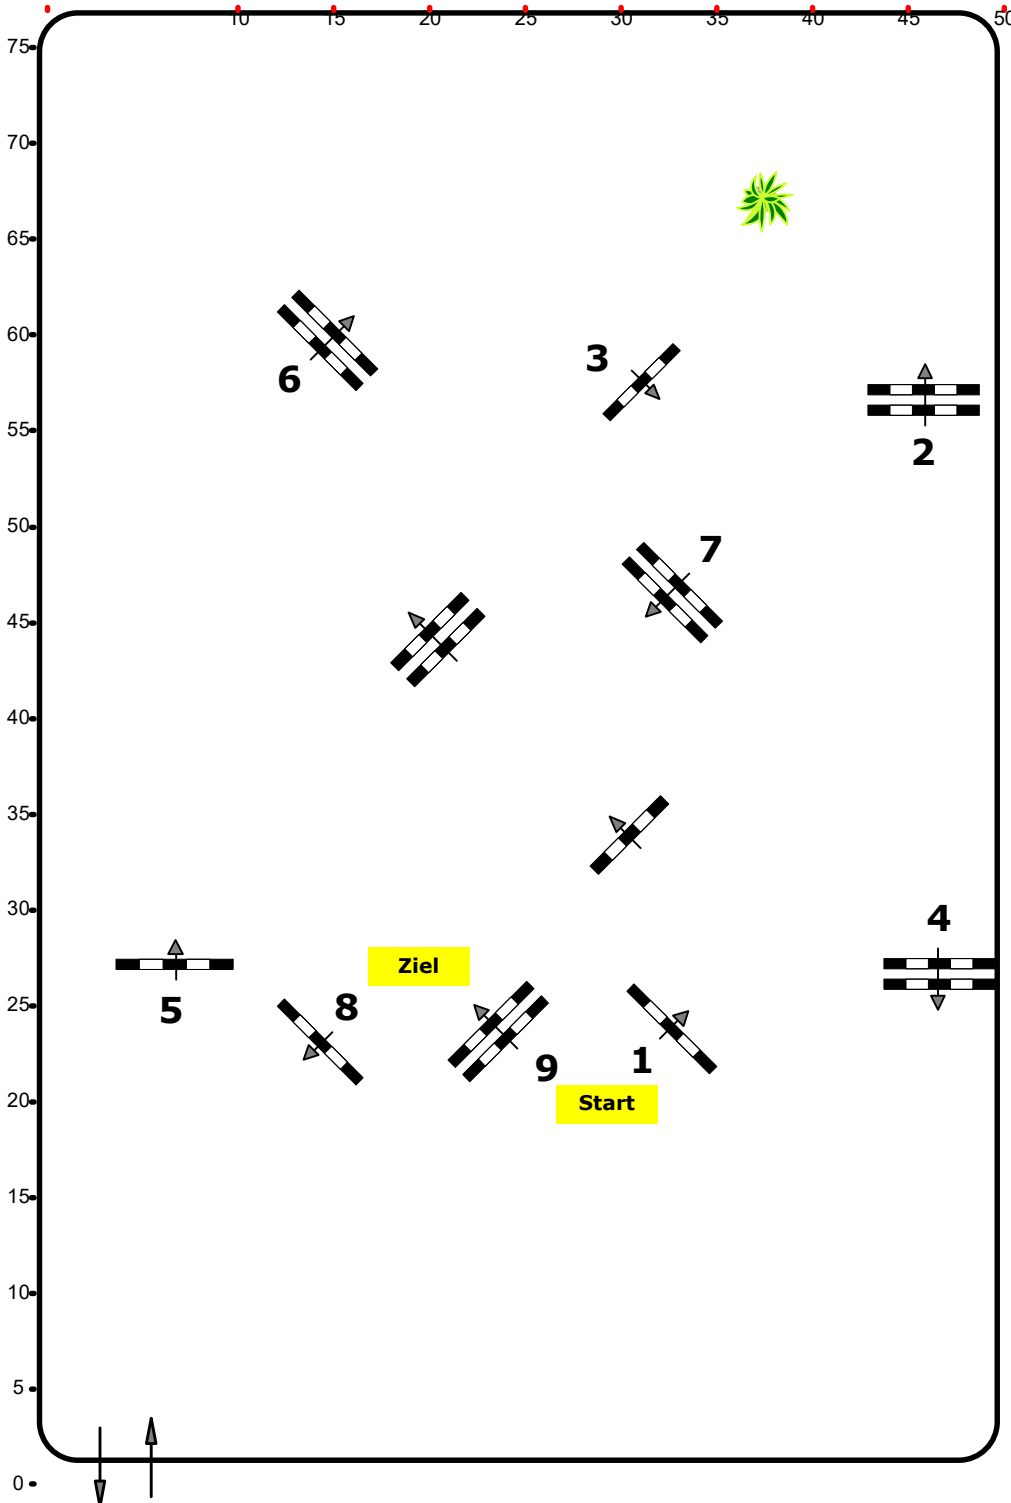

CSN-B* Ranshofen, OÖ

Einlaufspringprüfung

Klasse: 80

Samstag, 11. September 2021

Richtverf.: A

ÖTO § 218

Höhe: 0,80 mtr.

Tempo: 350 m/Min.

Bahnlänge: 400 mtr.

Erlaubte Zeit: 69 sek.

Höchstzeit: 138 sek.

Hindernisse: 9

Sprünge: 9

1 Stechen über:

Bahnlänge: 0 mtr.

Erlaubte Zeit: 0 sek.