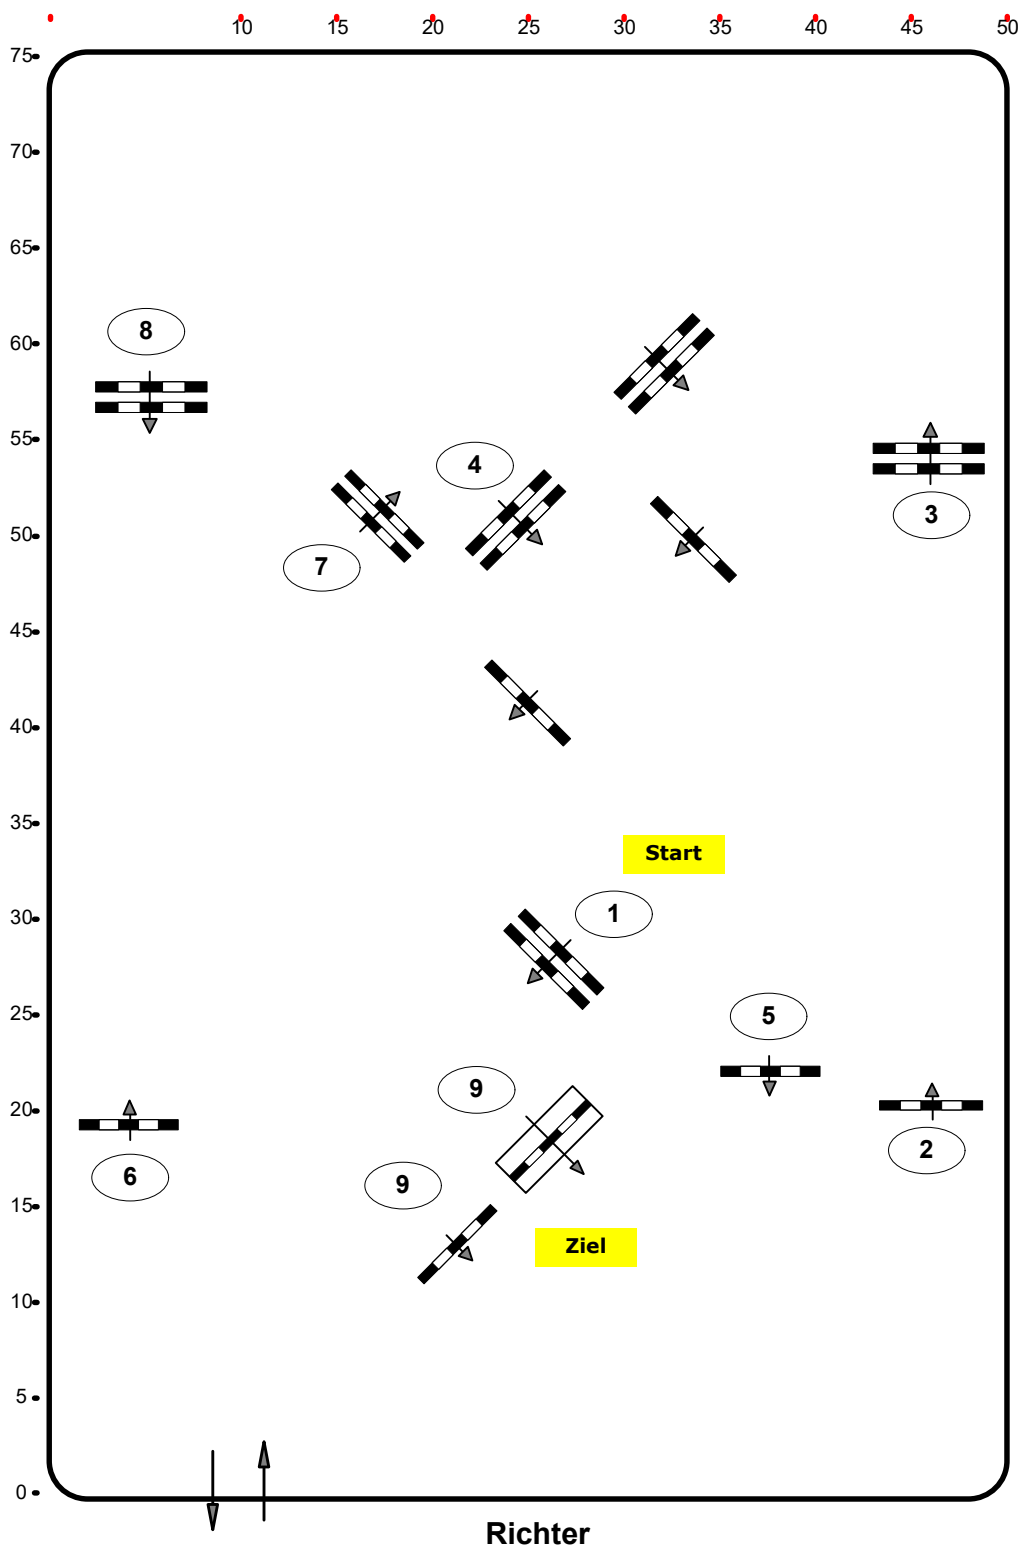

## CSN-B\* CDN-B\* Ranshofen, OÖ

Einlaufspringprüfung

Klasse: 80

Sonntag, 12. September 2021

Richtverf.: A

ÖTO § 218

Höhe: 0,90 mtr.

Tempo: 350 m/Min.

Bahnlänge: 400 mtr.

Erlaubte Zeit: 69 sek.

Höchstzeit: 138 sek.

Hindernisse: 9

Sprünge: 9

**IsiGrade**  
Jumps by Rothenberger

*Course Designer*

*Madi Franz (AUT)*

*Oberwasserlechner Petra (AUT)*