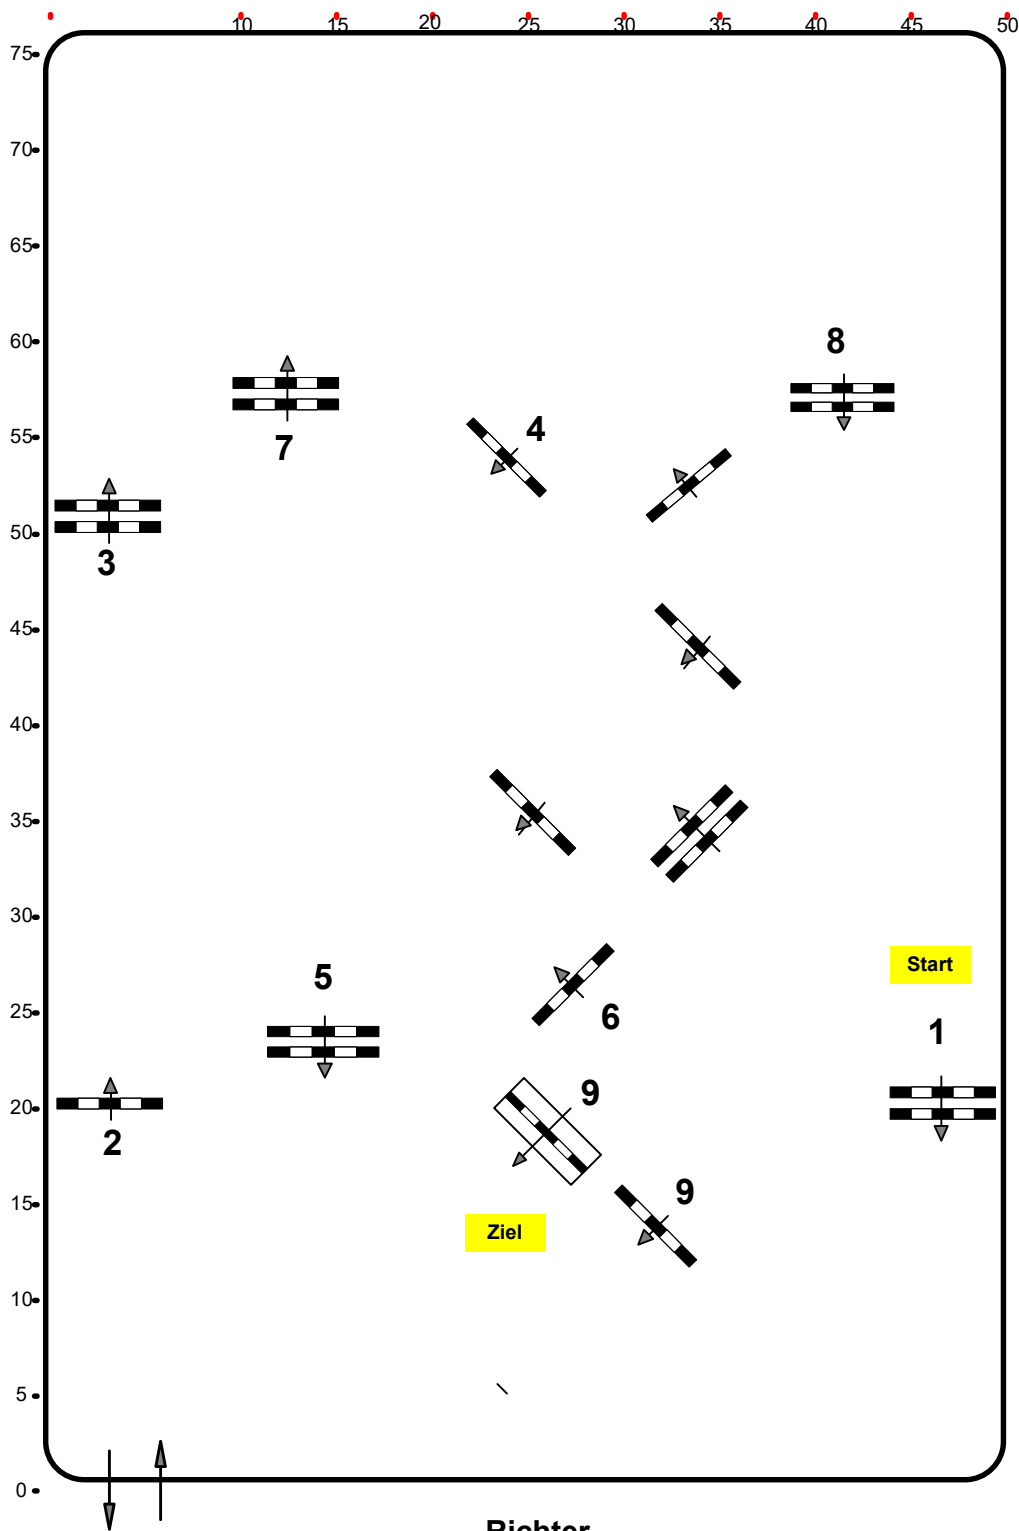

## CSN-B\* Ranshofen, OÖ

Einlaufspringprüfung

Klasse: 80

Freitag, 29. Juli 2022

Richtverf.: A

ÖTO § 218

Höhe: 80 mtr.

Tempo: 350 m/Min.

Bahnlänge: 450 mtr.

Erlaubte Zeit: 78 sek.

Höchstzeit: 156 sek.

Hindernisse: 9

Sprünge: 9

1 Stechen über:

Bahnlänge: 0 mtr.

Erlaubte Zeit: 0 sek.

Höchstzeit: 0 sek.

Course Designer

Madi Franz (AUT)

Oberwasserlechner Petra (AUT)