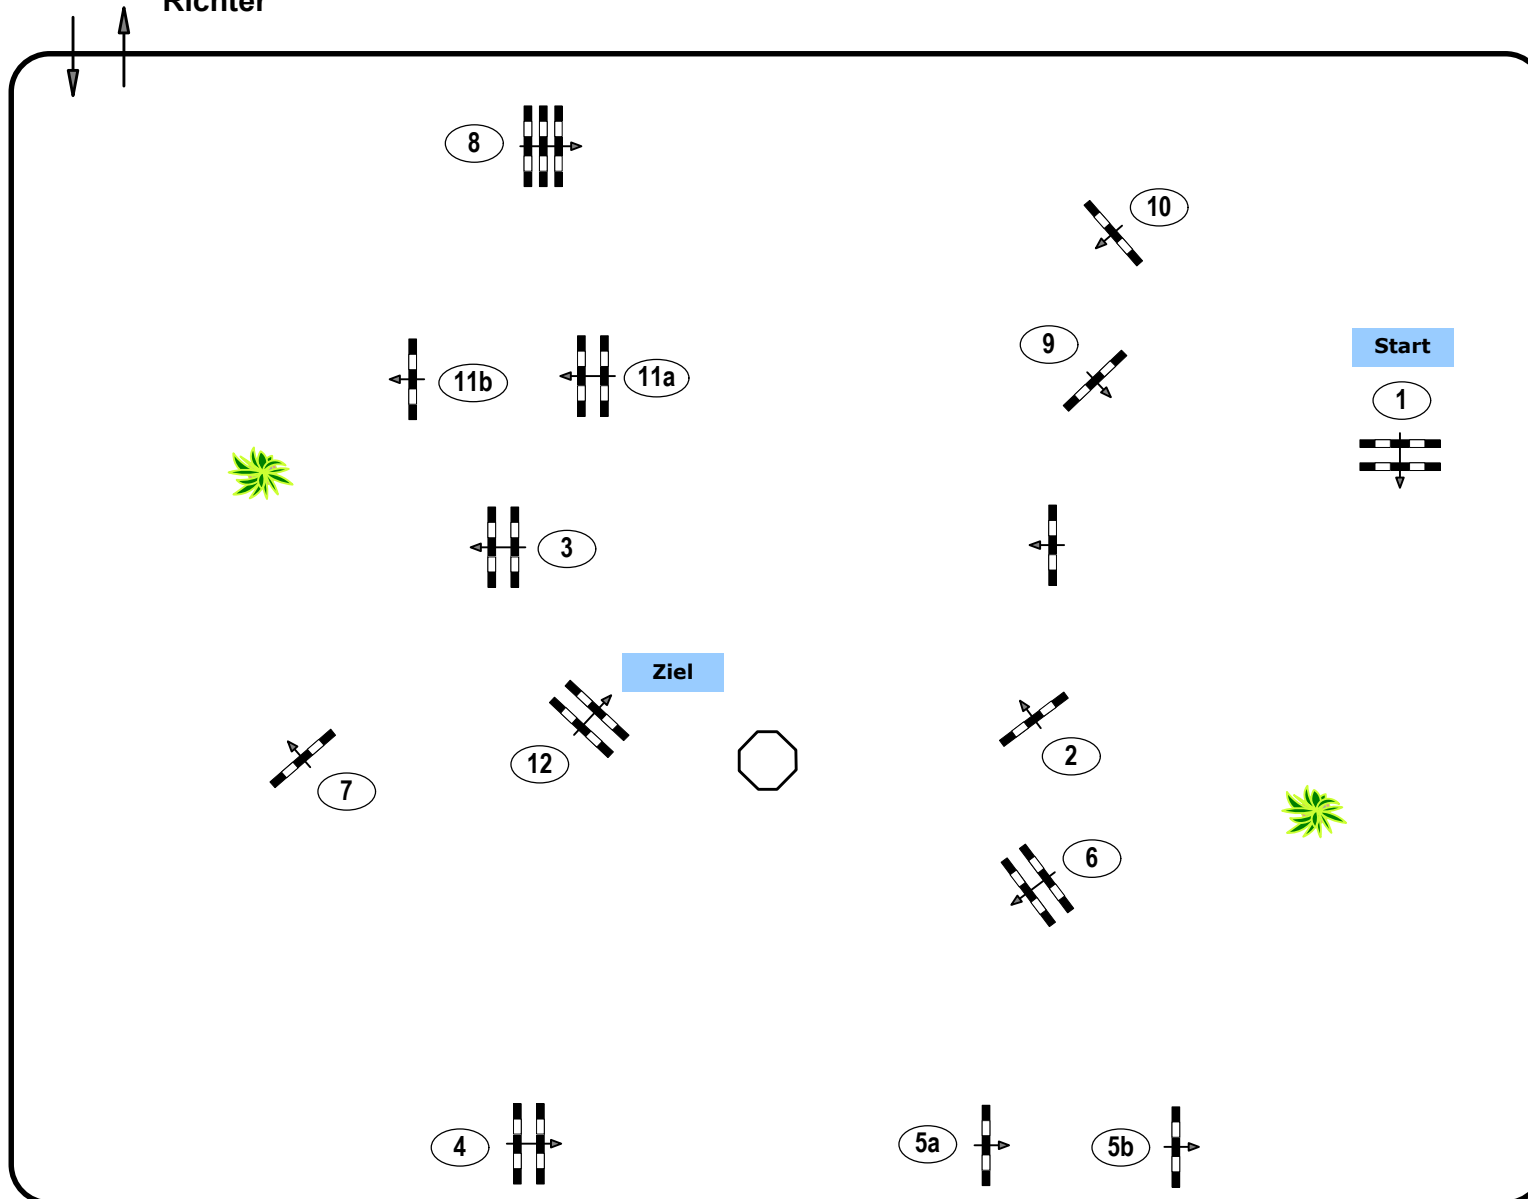

Jungpferdespringprüfung

Klasse: 125

Freitag, 29. Juli 2022

Richter

Richtverf.: A

ÖTO § A1

Höhe: 1,25 mtr.

Tempo: 350 m/Min.

Bahnlänge: 500 mtr.

Erlaubte Zeit: 86 sek.

Höchstzeit: 172 sek.

Hindernisse: 12

Sprünge: 14

**IsiGrade**  
Jumps by Rothenberger

*Course Design*

*Oberwasserlechner Petra (AUT)*