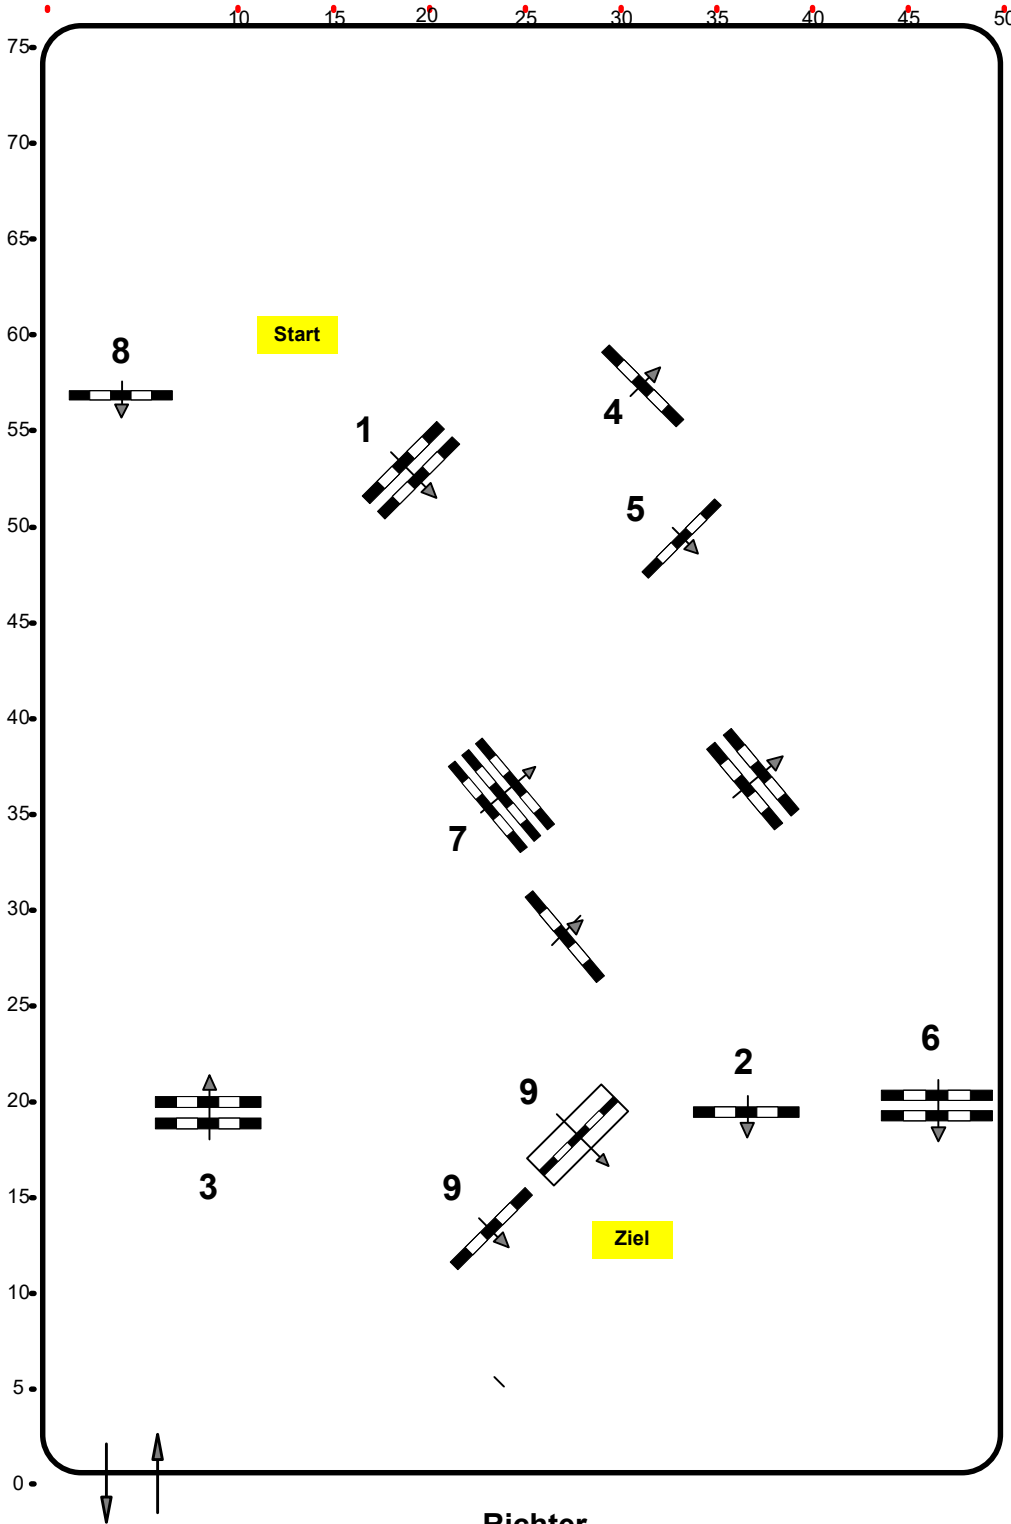

CSN-B* Ranshofen, OÖ

Einlaufspringprüfung

Klasse: 80

Samstag, 6. August 2022

Richtverf.: A

ÖTO § 218

Höhe: 80 mtr.

Tempo: 350 m/Min.

Bahnlänge: 460 mtr.

Erlaubte Zeit: 79 sek.

Höchstzeit: 158 sek.

Hindernisse: 9

Sprünge: 9

1 Stechen über:

Bahnlänge: 0 mtr.

Erlaubte Zeit: 0 sek.

Höchstzeit: 0 sek.

Course Designer

Madi Franz (AUT)

Oberwasserlechner Petra (AUT)