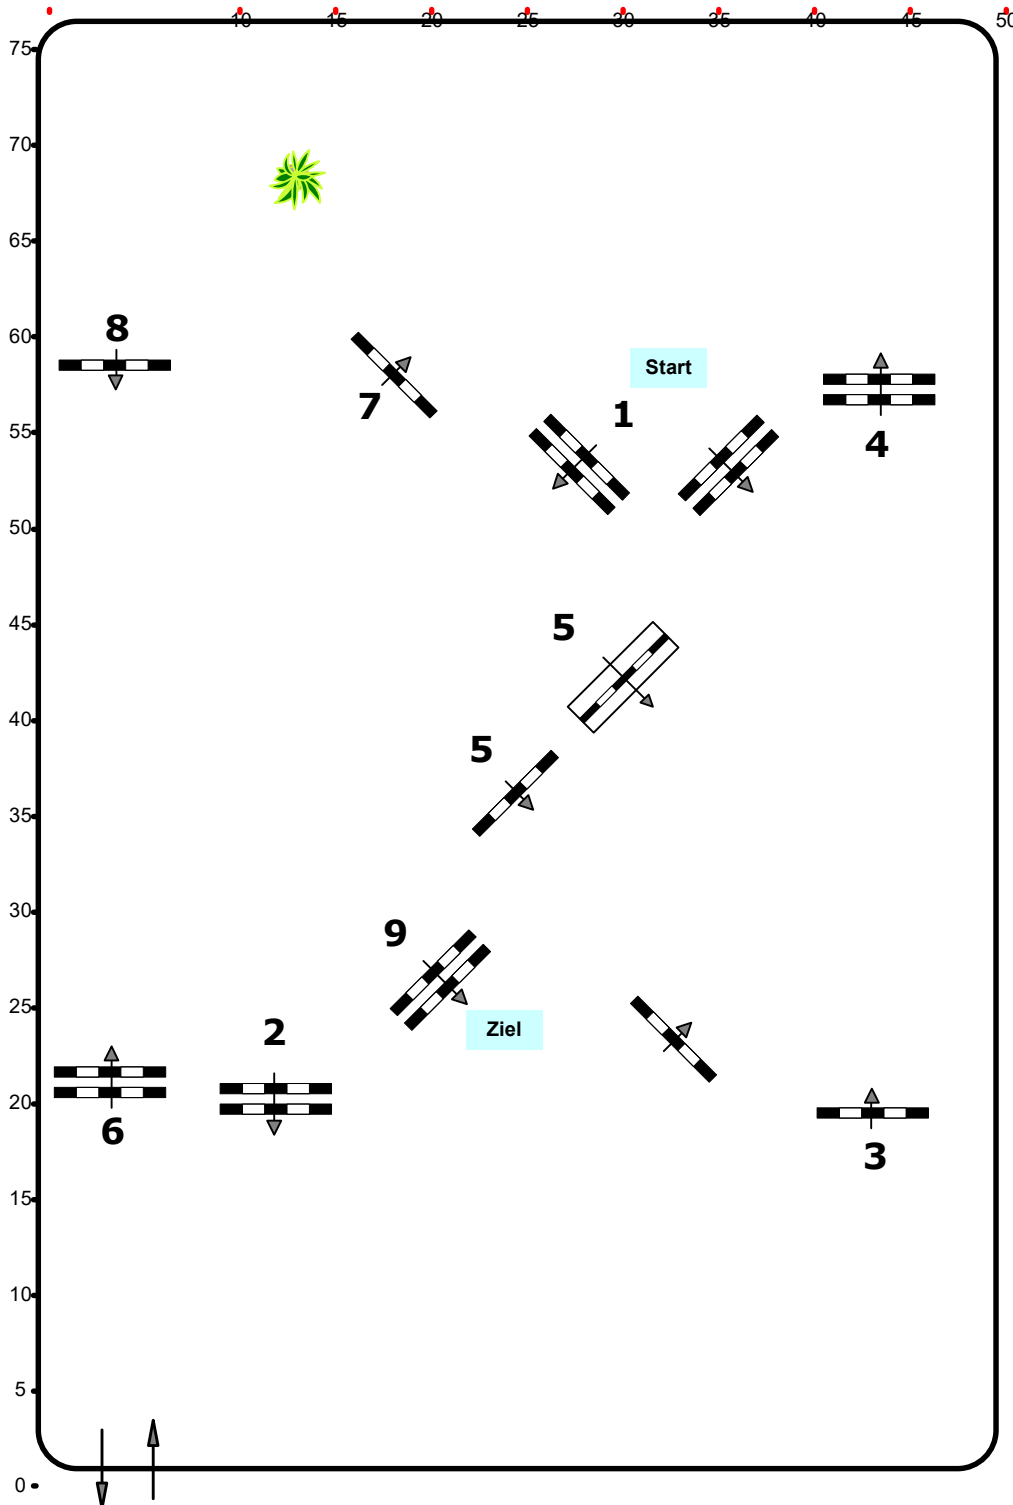

Einlaufspringprüfung

Klasse: 80

Samstag, 24. September 2022

Richtverf.: A

ÖTO § 218

Höhe: 0,80 mtr.

Tempo: 350 m/Min.

Bahnlänge: 420 mtr.

Erlaubte Zeit: 72 sek.

Höchstzeit: 144 sek.

Hindernisse: 9

Sprünge: 9

1 Stechen über:

Bahnlänge: 0 mtr.

Erlaubte Zeit: 0 sek.

Höchstzeit: 0 sek.