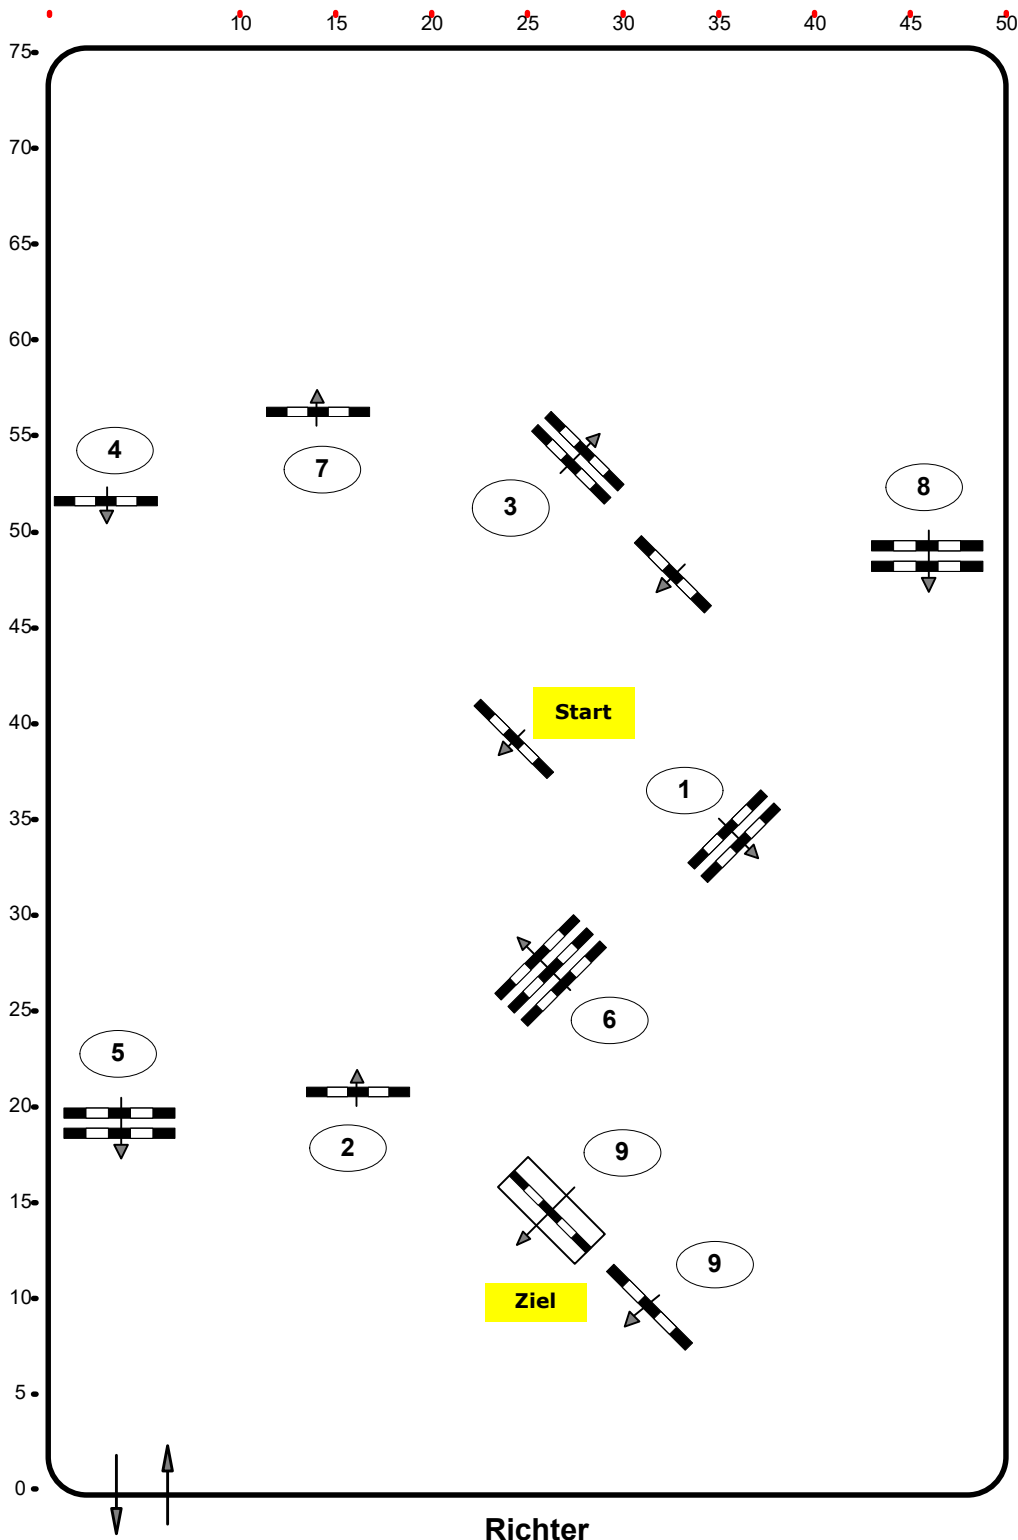

Einlaufspringprüfung

Klasse: 80

Freitag, 23. September 2022

Richtverf.: A

ÖTO § 218

Höhe: 0,80 mtr.

Tempo: 350 m/Min.

Bahnlänge: 420 mtr.

Erlaubte Zeit: 72 sek.

Höchstzeit: 144 sek.

Hindernisse: 9

Sprünge: 9

1 Stechen über:

Bahnlänge: 0 mtr.

Erlaubte Zeit: 0 sek.

Höchstzeit: 0 sek.