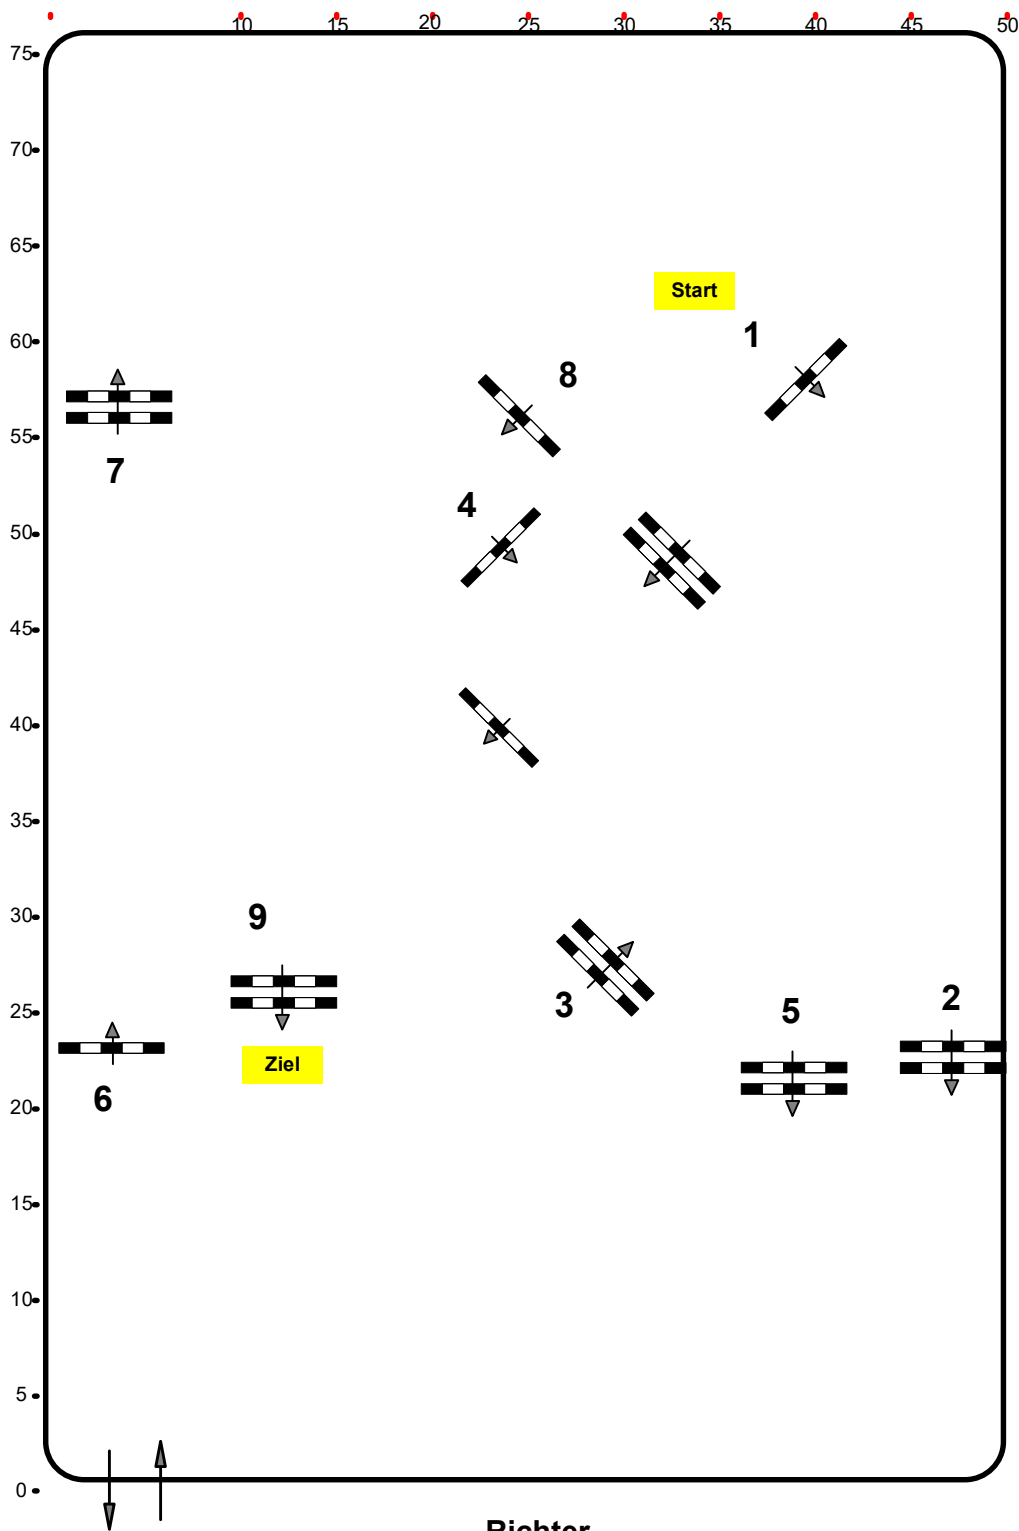

## CSN-B\* Ranshofen, OÖ

Einlaufspringprüfung

Klasse 80 cm

Sonntag, 25. September 2022

[www.rc-hofinger.com](http://www.rc-hofinger.com)

Richtverf.: A

ÖTO § 218

Höhe: 80 mtr.

Tempo: 350 m/Min.

Bahnlänge: 420 mtr.

Erlaubte Zeit: 72 sek.

Höchstzeit: 144 sek.

Hindernisse: 9

Sprünge: 9

1 Stechen über:

Bahnlänge: 0 mtr.

Erlaubte Zeit: 0 sek.

Höchstzeit: 0 sek.

Course Designer

Madi Franz (AUT)

Oberwasserlechner Petra (AUT)

[www.rc-hofinger.com](http://www.rc-hofinger.com)