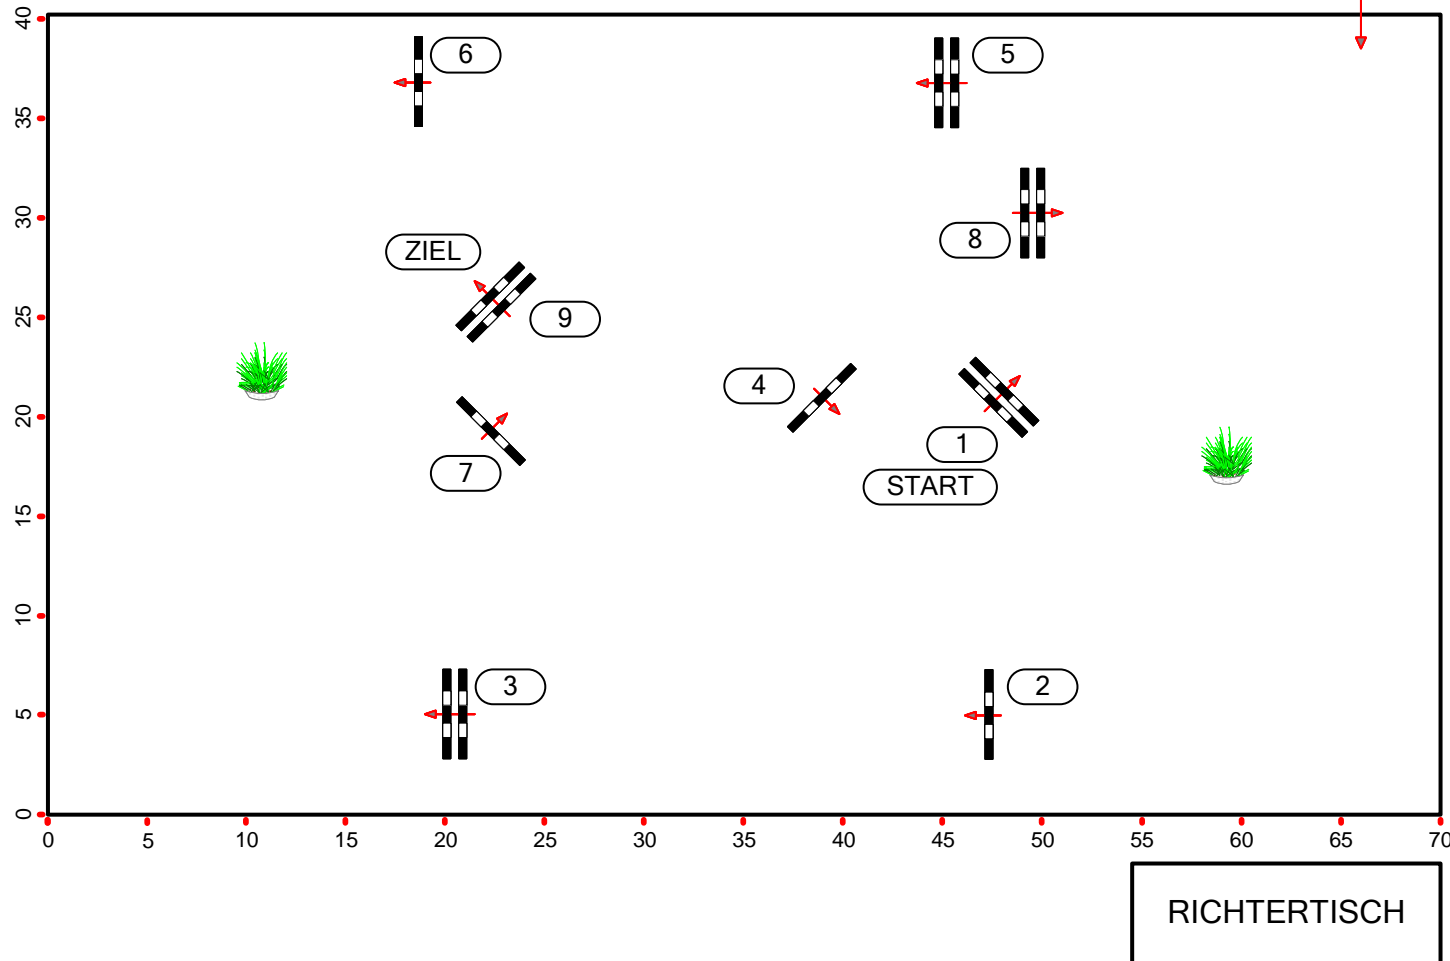

BEWERB

3

CSN-C NEU ALTACH

Stilspringprüfung 95cm

EINRITT

Richtverf.:
ÖTO § 204/4
RG / Art.
Höhe: 0,95 mtr.

Tempo: 350 m/Min.

Bahnlänge: 420 mtr.
Erlaubte Zeit: 72 sek.
Höchstzeit: 144 sek.

Hindernisse: 9
Sprünge: 9
Hindernisfehler: sek.
geschl. Hindernis:

Datum: 14.05.2022

Course Design
DI David Stumpauer