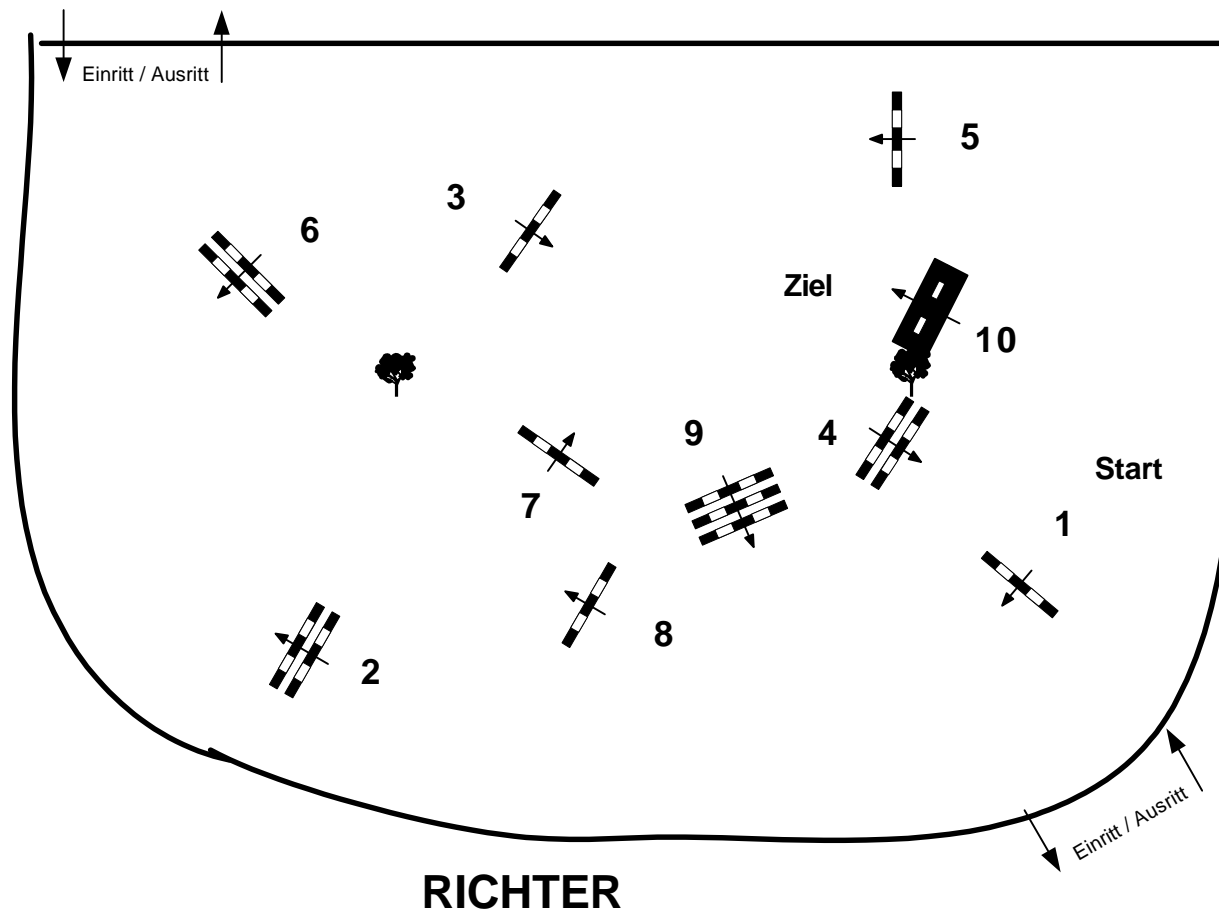

# V-LM SPRINGEN PONY u. HAFLINGER u. MMS SPRINGEN KLAUS

Prüfung Nr.: 18

Einlaufspringen

Klasse: 95 cm

Sonntag, 31. Juli 2022

Richtverf.: A  
ÖTO § 218  
FEI RG / Art.  
Höhe: 95 cm

Tempo: 350 m/Min.  
Bahnlänge: 430 mtr.  
Erlaubte Zeit: 74 sek.  
Höchstzeit: 148 sek.

Hindernisse: 10  
Sprünge: 10  
Idealzeit: sek.  
Geschl. Hindernis:

1. Stechen über:  
Bahnlänge: 0 mtr.  
Erlaubte Zeit: 0 sek.  
Höchstzeit: 0 sek.

Zuschauer

Gastronomie

Zuschauer

**CSN-C CSNPH-C  
KLAUS**

**18**

*Course Designer  
Rupert Ziller*