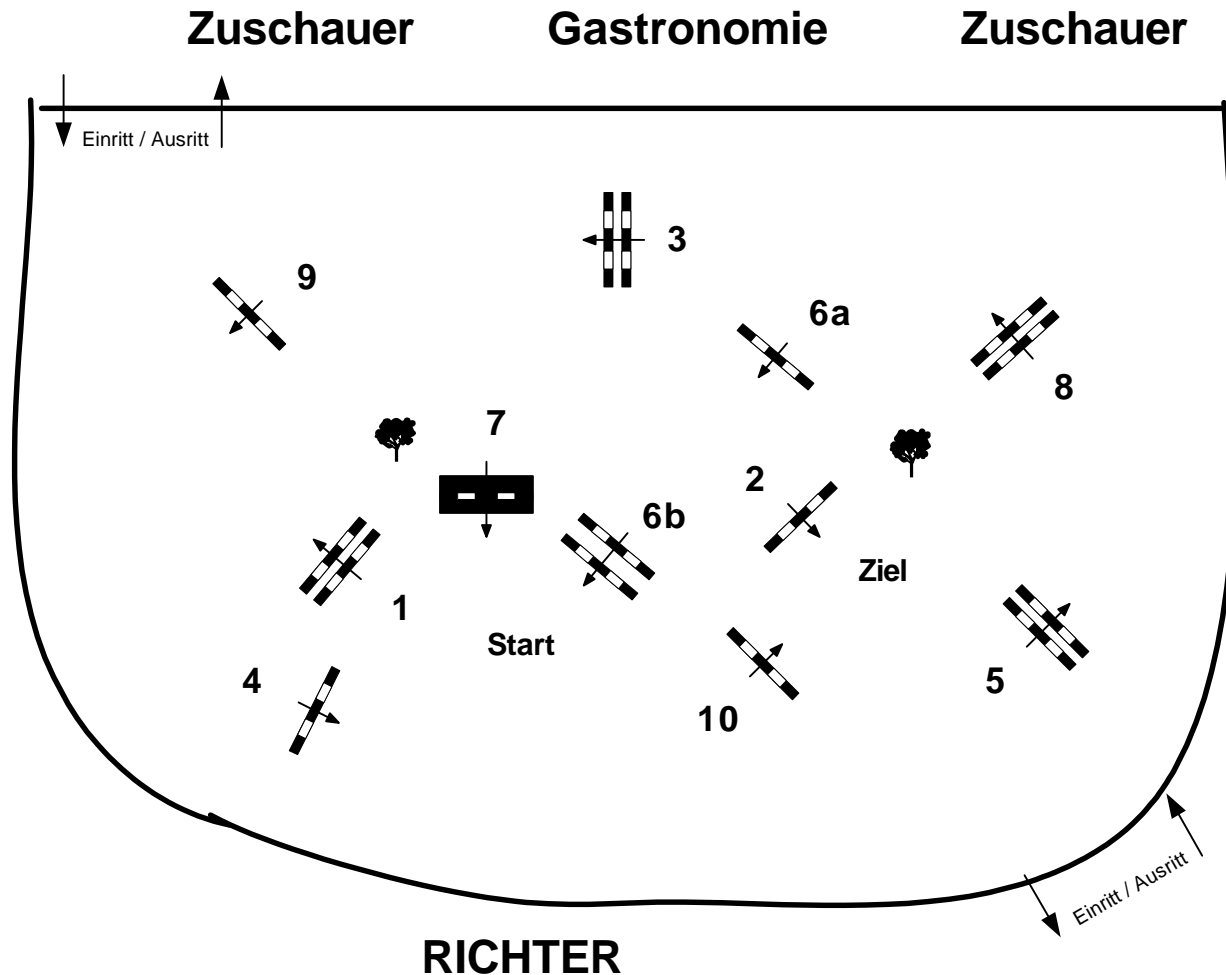

V-LM SPRINGEN PONY u. HAFLINGER u. MMS SPRINGEN KLAUS

Prüfung Nr.: 07

Springpferde

Klasse: 105 cm

Samstag, 30. Juli 2022

Richtverf.: A
ÖTO § 204/4
FEI RG / Art.
Höhe: 105 cm

Tempo: 350 m/Min.
Bahnlänge: 530 mtr.
Erlaubte Zeit: 91 sek.
Höchstzeit: 182 sek.

Hindernisse: 10
Sprünge: 11
Idealzeit: sek.
Geschl. Hindernis:

1. Stechen über:
Bahnlänge: 0 mtr.
Erlaubte Zeit: 0 sek.
Höchstzeit: 0 sek.

**CSN-C CSNPH-C
KLAUS**

7

*Course Designer
Rupert Ziller*