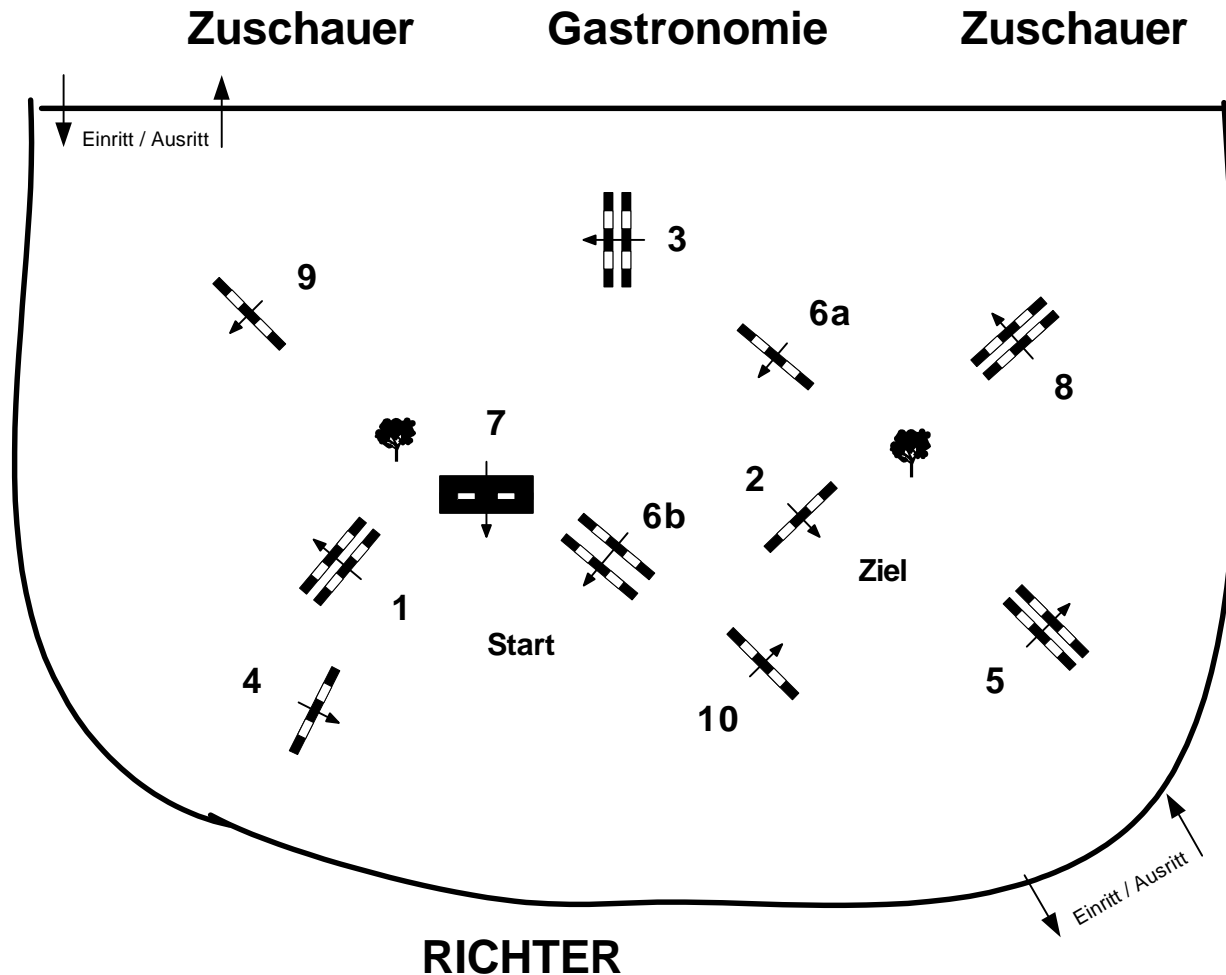

V-LM SPRINGEN PONY u. HAFLINGER u. MMS SPRINGEN KLAUS

Prüfung Nr.: 08

Stilspringen R1

Klasse: 105 cm

Samstag, 30. Juli 2022

Richtverf.: A
ÖTO § 204/4
FEI RG / Art.
Höhe: 105 cm

Tempo: 350 m/Min.
Bahnlänge: 530 mtr.
Erlaubte Zeit: 91 sek.
Höchstzeit: 182 sek.

Hindernisse: 10
Sprünge: 11
Idealzeit: sek.
Geschl. Hindernis:

1. Stechen über:
Bahnlänge: 0 mtr.
Erlaubte Zeit: 0 sek.
Höchstzeit: 0 sek.

**CSN-C CSNPH-C
KLAUS**

8

*Course Designer
Rupert Ziller*