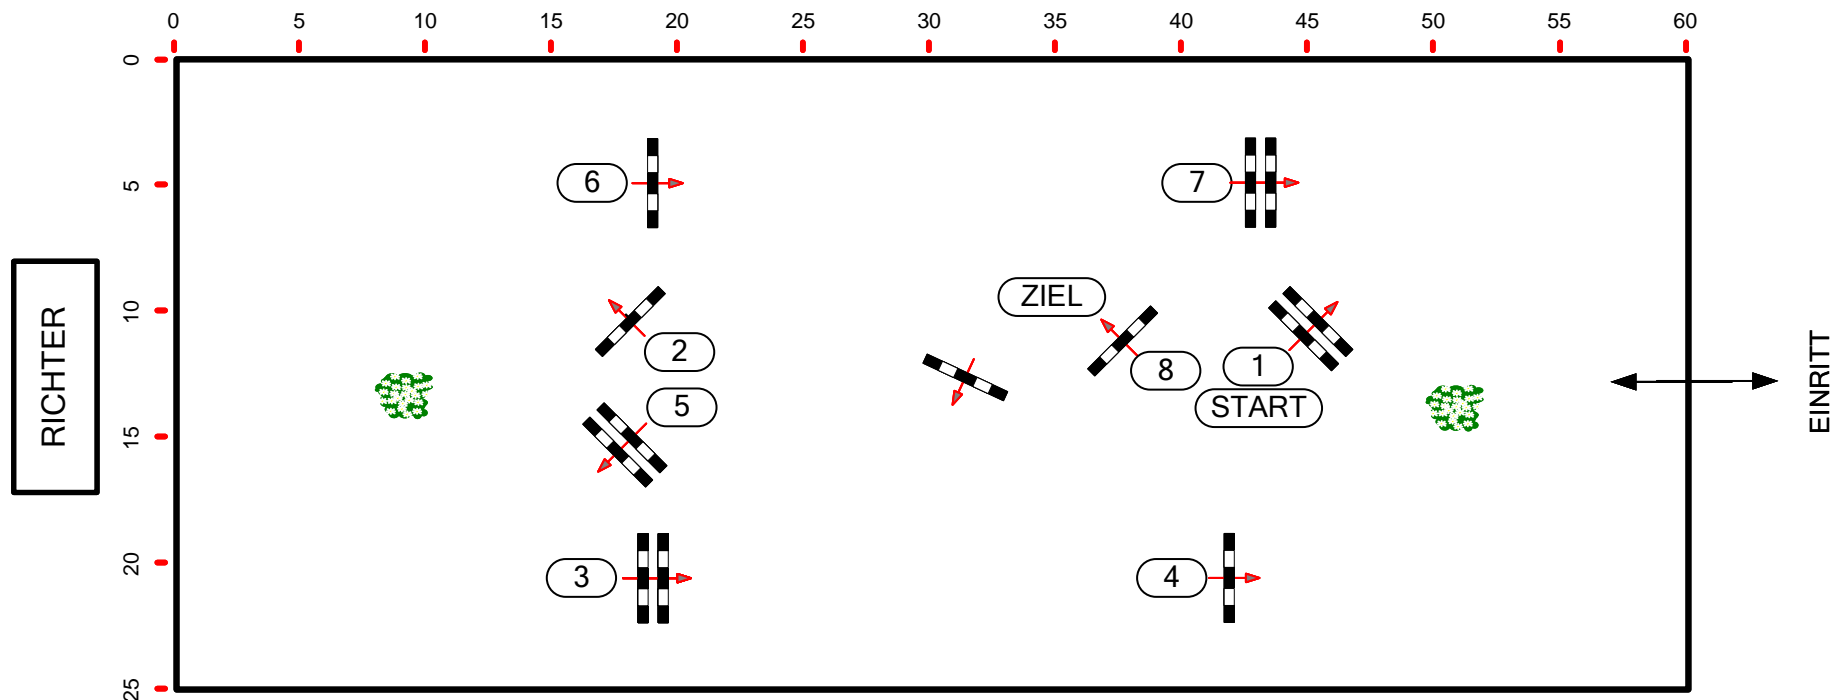

BEWERB
15-16

CSN-C ALLHARTSBERG

AMESBICHLER PONY TROPHY

Einlauf- und Standardspringprüfung auf Idealzeit 80cm

RV: §218, A3
ÖTO:

Höhe: 0,80 m

Tempo: 325 m/min
Bahnlänge: 340 m
Erlaubte Zeit: 63 sec
Höchstzeit: 126 sec

Hindernisse: 8
Sprünge: 8
Strafsekunden:
Idealzeit: 57 sec

Datum: 30.10.2022

Course Design
DI. David Stumpauer