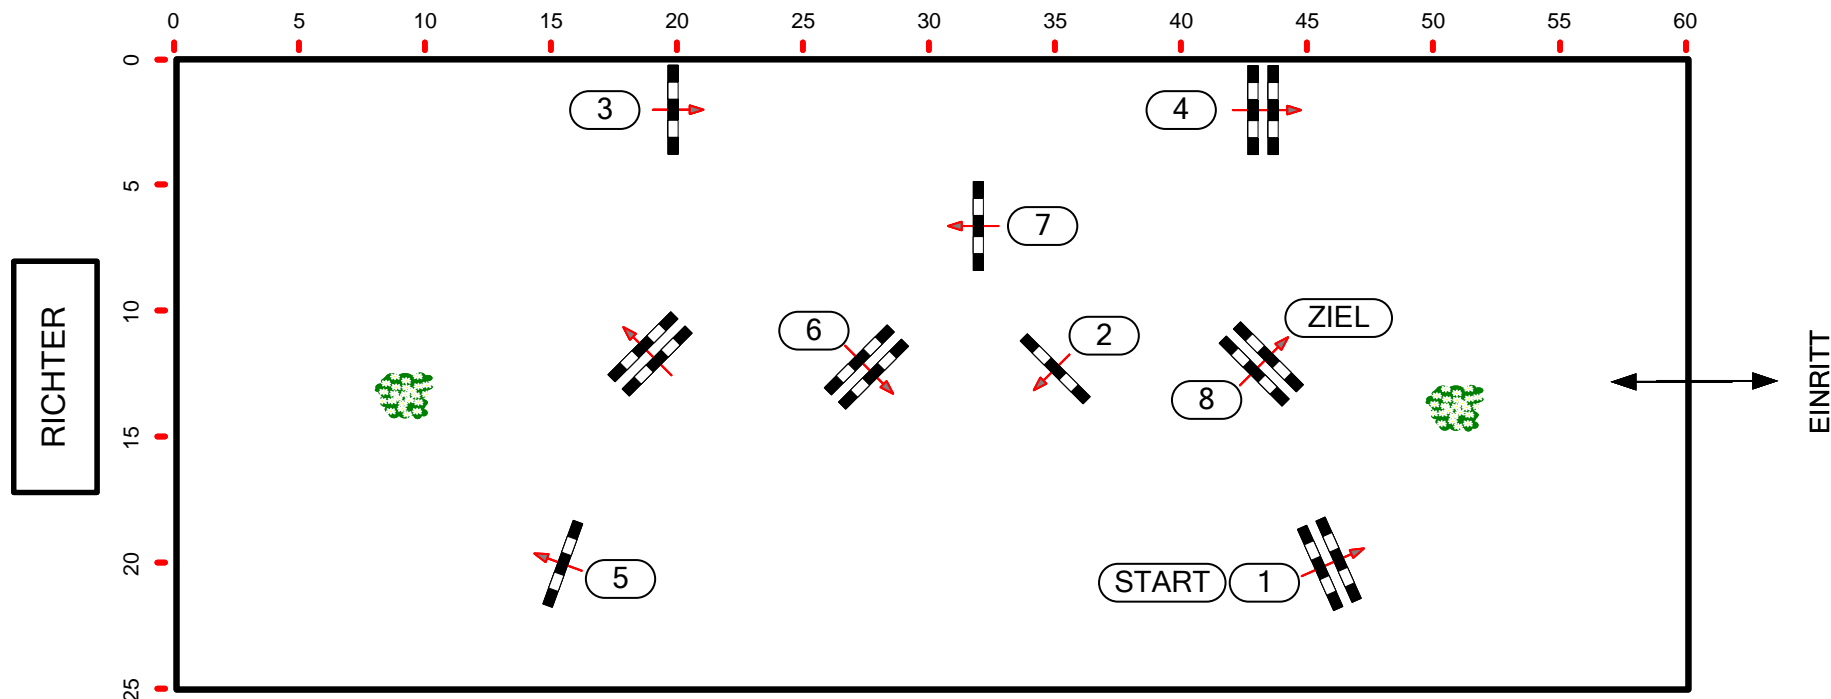

# CSN-C ALLHARTSBERG

AMESBICHLER PONY TROPHY

Standardspringprüfung auf Idealzeit 95cm

Standardspringprüfung 100cm - Fehler & Zeit

RV: A3, A2

ÖTO:

Höhe: 0,95/1,00 m

Tempo: 350 m/min

Bahnlänge: 410 m

Erlaubte Zeit: 71 sec

Höchstzeit: 142 sec

Hindernisse: 8

Sprünge: 8

Strafsekunden:

**Idealzeit 64 sec**

Datum: 29.10.2022