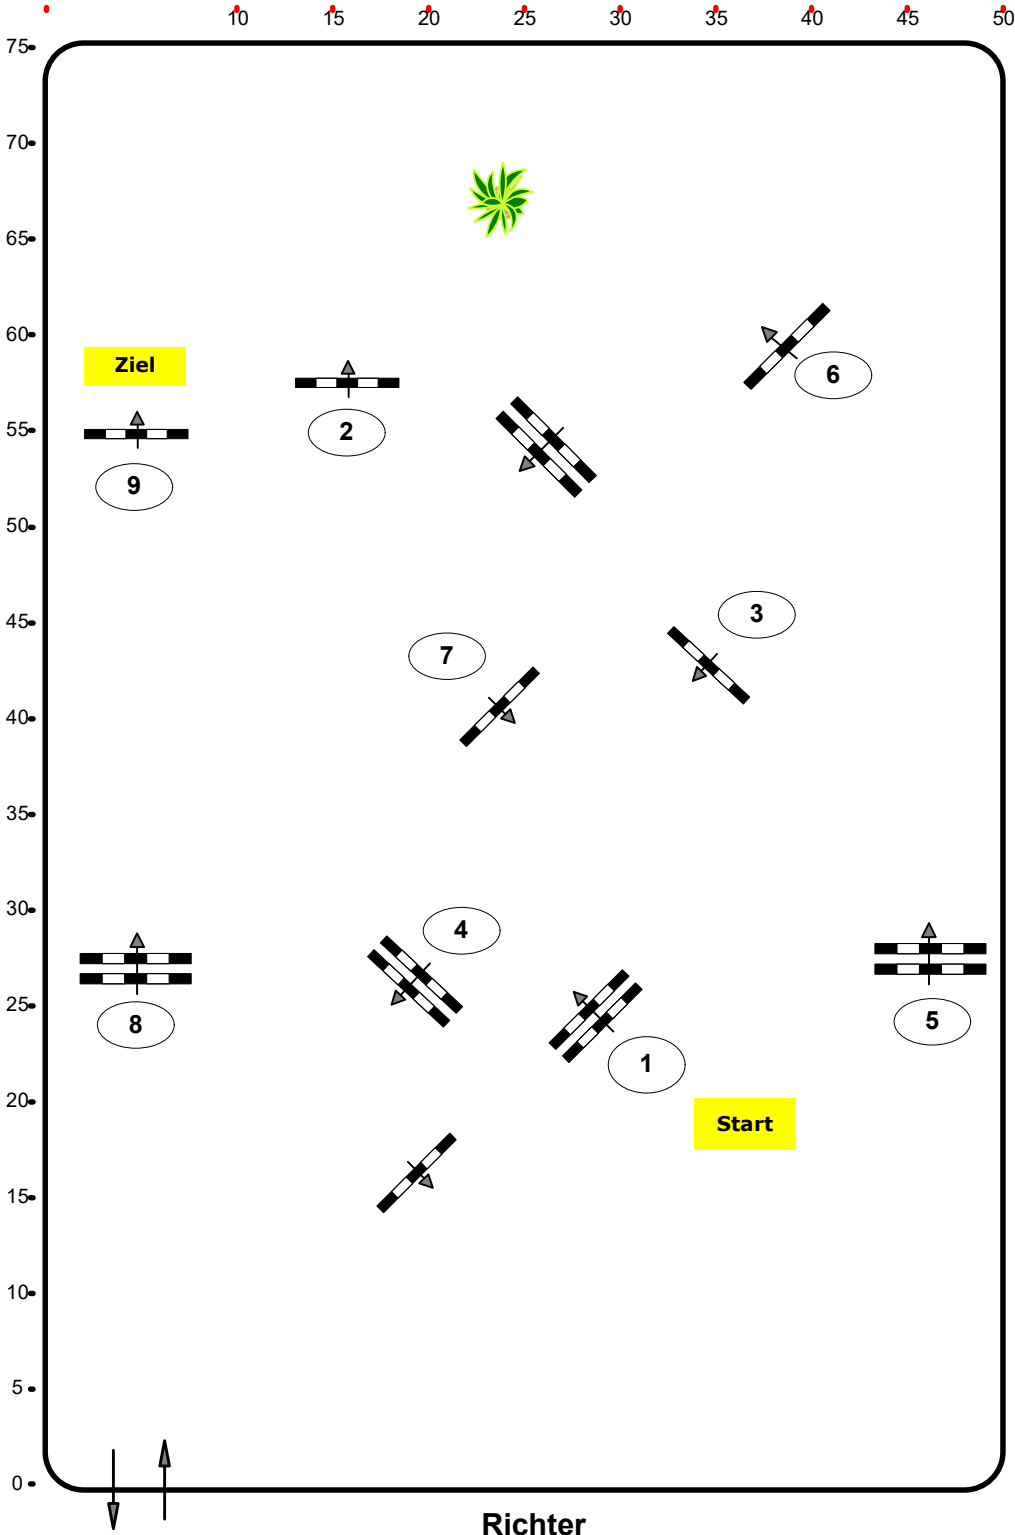

Sonderbewerb

Klasse: 60

Freitag, 22. September 2023

www.rc-hofinger.com

Richtverf.: A

ÖTO § A1

Höhe: 0,60 mtr.

Tempo: 350 m/Min.

Bahnlänge: 420 mtr.

Erlaubte Zeit: 72 sek.

Höchstzeit: 144 sek.

Hindernisse: 9

Sprünge: 9

Course Designer

Madi Franz (AUT)

Oberwasserlechner Petra (AUT)