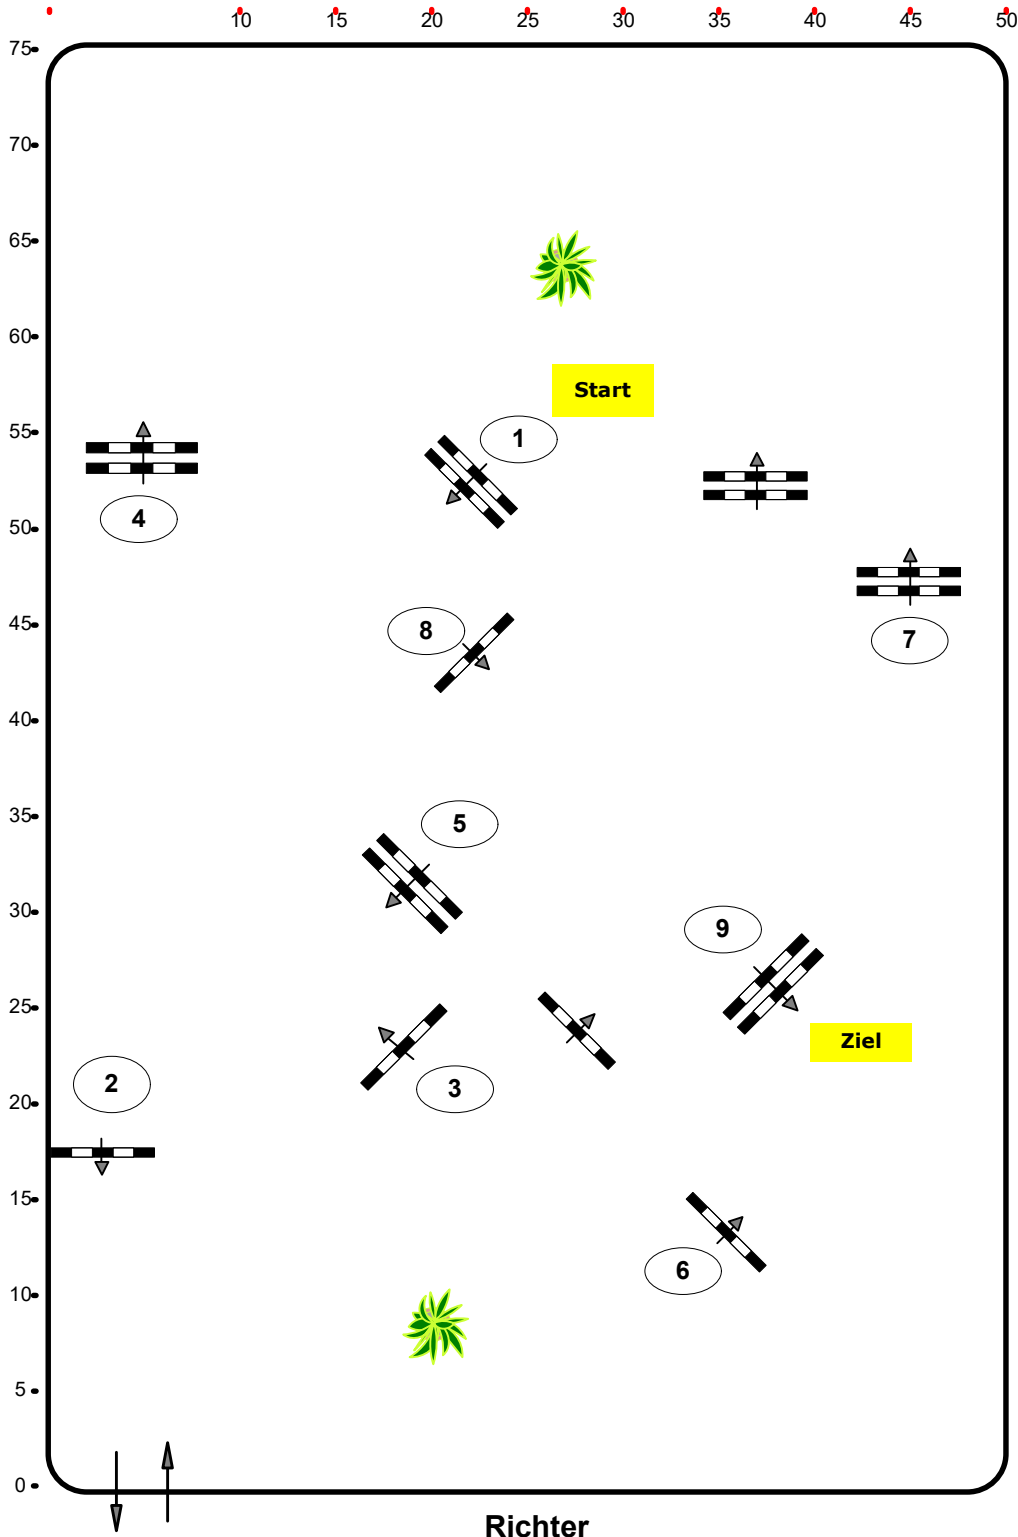

Einlaufspringprüfung

Klasse: 80

Samstag, 23. September 2023

www.rc-hofinger.com

Richtverf.: A

ÖTO § 218

Höhe: 0,80 mtr.

Tempo: 350 m/Min.

Bahnlänge: 430 mtr.

Erlaubte Zeit: 74 sek.

Höchstzeit: 148 sek.

Hindernisse: 9

Sprünge: 9

1 Stechen über:

Bahnlänge: 0 mtr.

Erlaubte Zeit: 0 sek.

Höchstzeit: 0 sek.

Course Designer

Madi Franz (AUT)

Oberwasserlechner Petra (AUT)

www.rc-hofinger.com