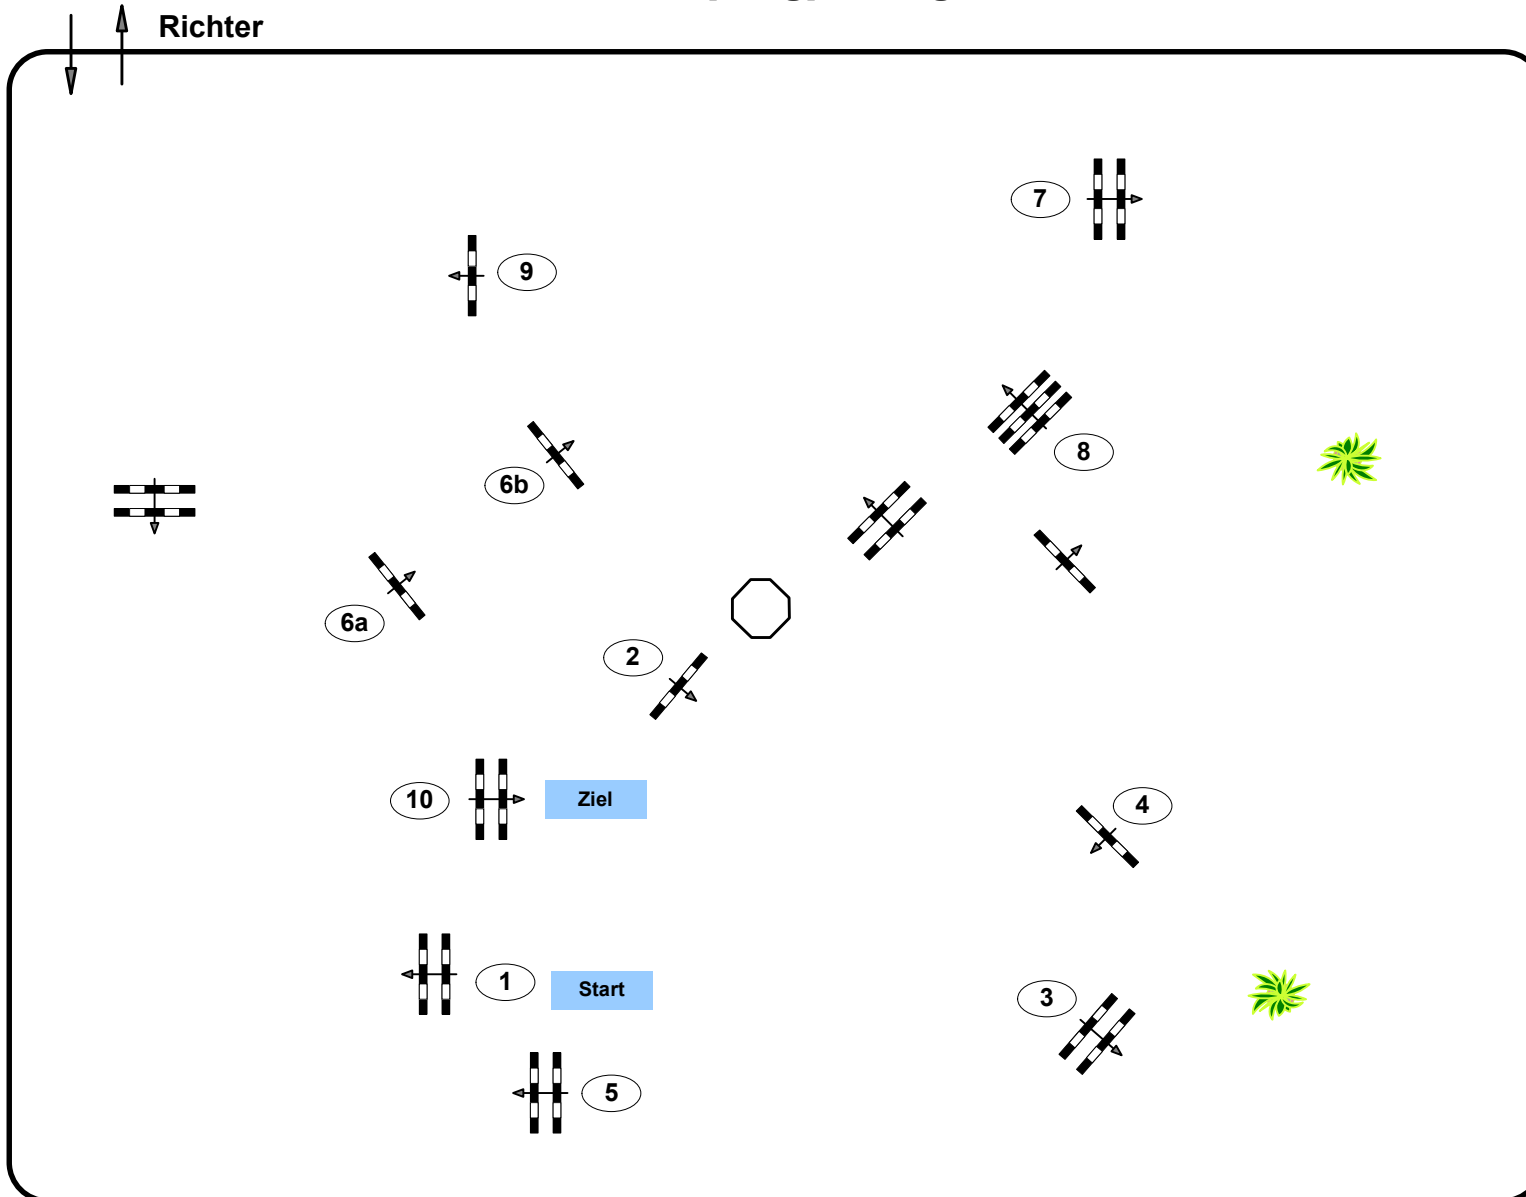

Standardspringprüfung

Klasse: 105

Richtverf.: A

ÖTO § A2

Höhe: 1.05 mtr.

Tempo: 350 m/Min.

Bahnlänge: 420 mtr.

Erlaubte Zeit: 72 sek.

Höchstzeit: 144 sek.

Hindernisse: 10

Sprünge: 11

IsiTrade
Jumps by Rothenberger

Course Designer

Madl Franz (AUT)

Oberwasserlechner Petra (AUT)