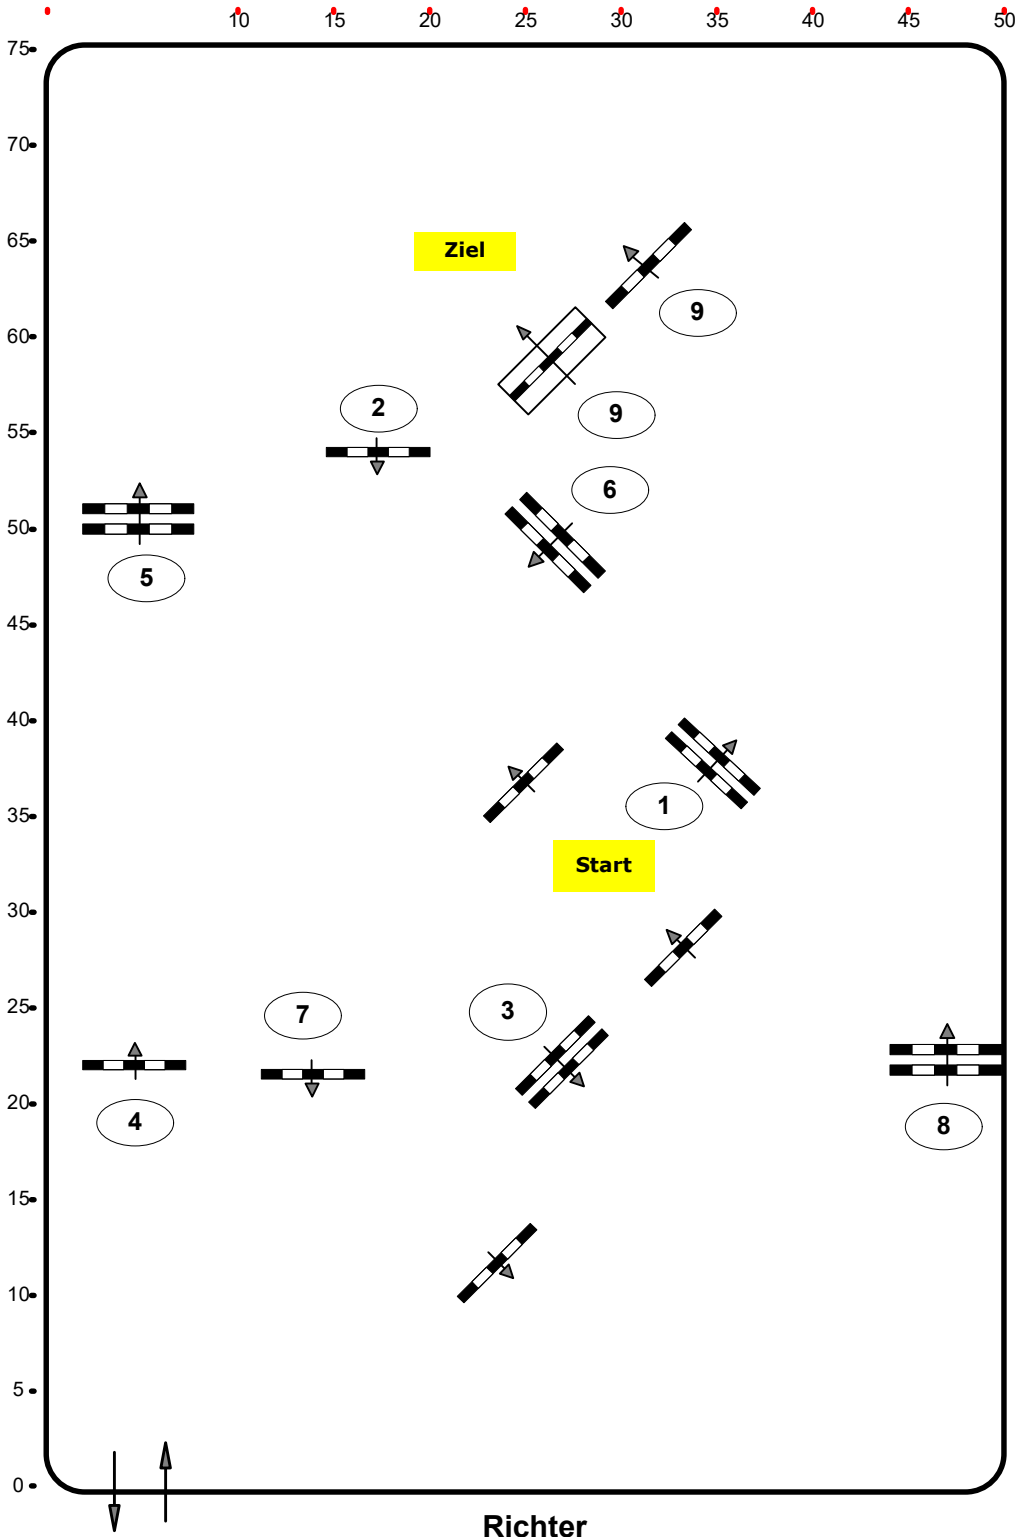

Einlaufspringprüfung

Klasse: 80

Freitag, 22. September 2023

www.rc-hofinger.com

Richtverf.: A

ÖTO § 218

Höhe: 0,80 mtr.

Tempo: 350 m/Min.

Bahnlänge: 420 mtr.

Erlaubte Zeit: 72 sek.

Höchstzeit: 144 sek.

Hindernisse: 9

Sprünge: 9

Course Designer

Madi Franz (AUT)

Oberwasserlechner Petra (AUT)