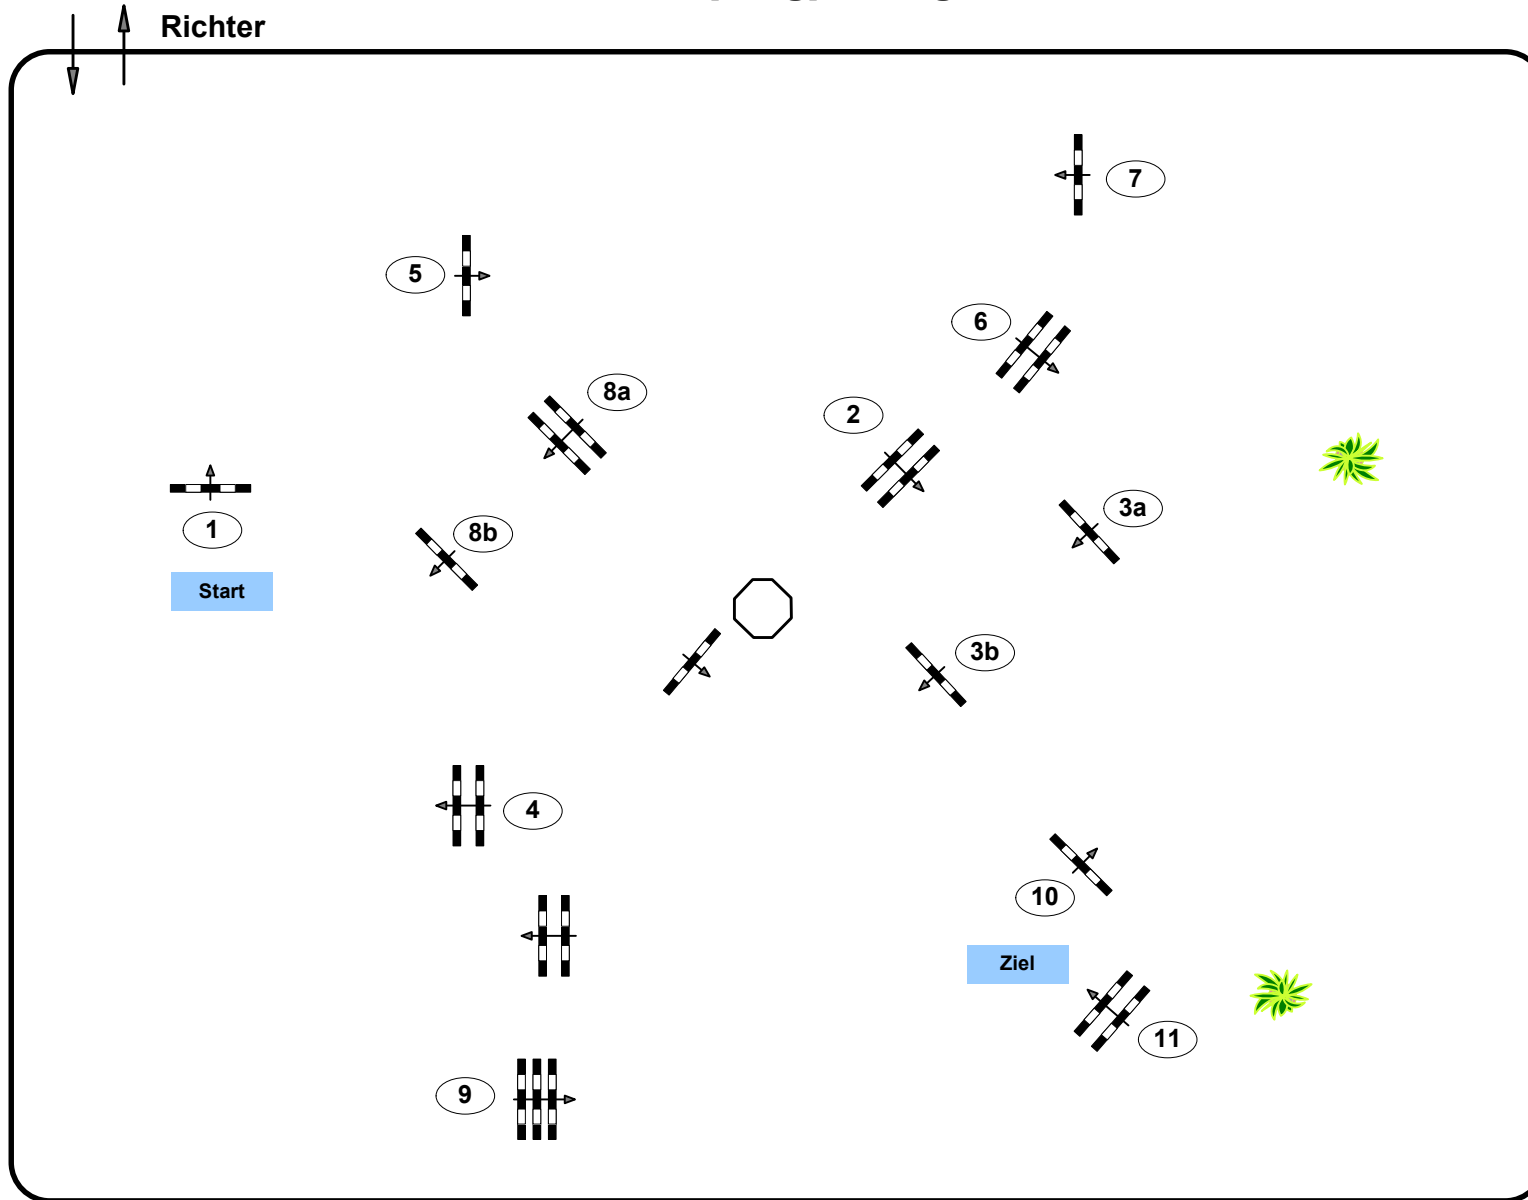

Standardspringprüfung

Klasse: 115

Richtverf.: A

ÖTO § A2

Höhe: 1.15 mtr.

Tempo: 350 m/Min.

Bahnlänge: 420 mtr.

Erlaubte Zeit: 72 sek.

Höchstzeit: 144 sek.

Hindernisse: 11

Sprünge: 13

IsiTrade
Jumps by Rothenberger

Course Designer

Madl Franz (AUT)

Oberwasserlechner Petra (AUT)