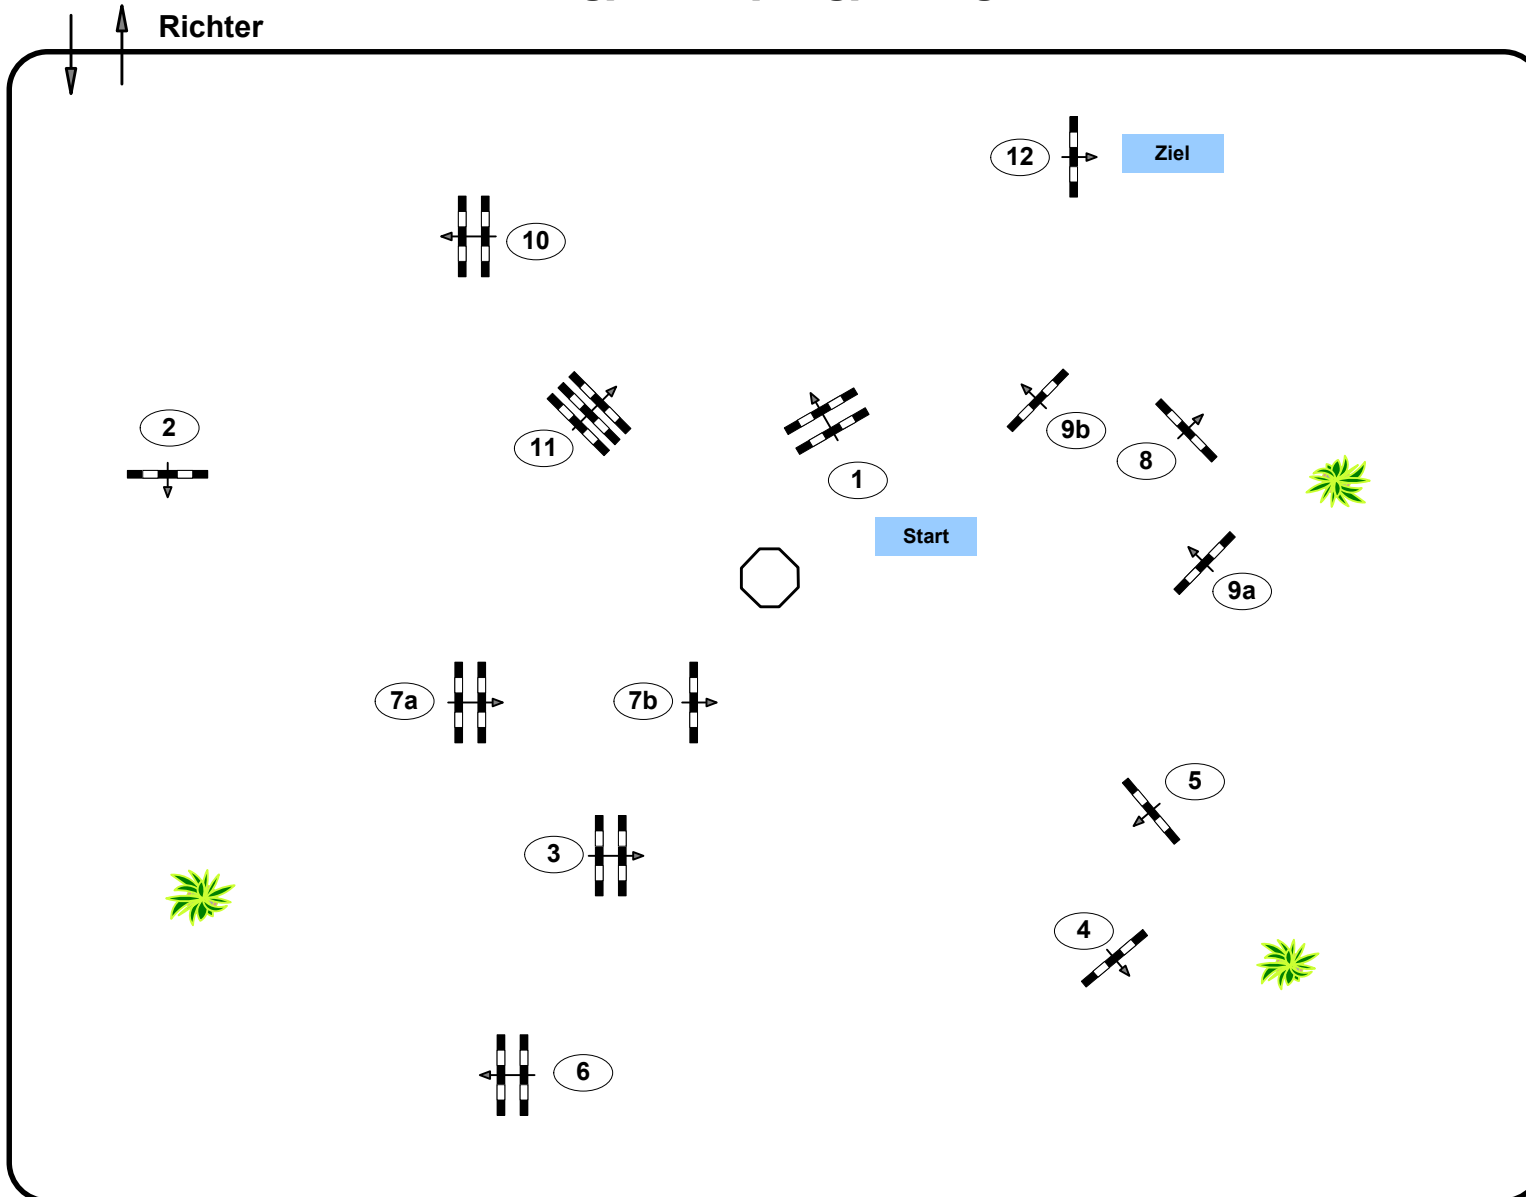

Jungpferdespringprüfung

Klasse: 125

Richtverf.: A

ÖTO § A1

Höhe: 1.25 mtr.

Tempo: 350 m/Min.

Bahnlänge: 470 mtr.

Erlaubte Zeit: 81 sek.

Höchstzeit: 162 sek.

Hindernisse: 12

Sprünge: 14

IsiTrade
Jumps by Rothenberger

Course Designer

Madl Franz (AUT)

Oberwasserlechner Petra (AUT)