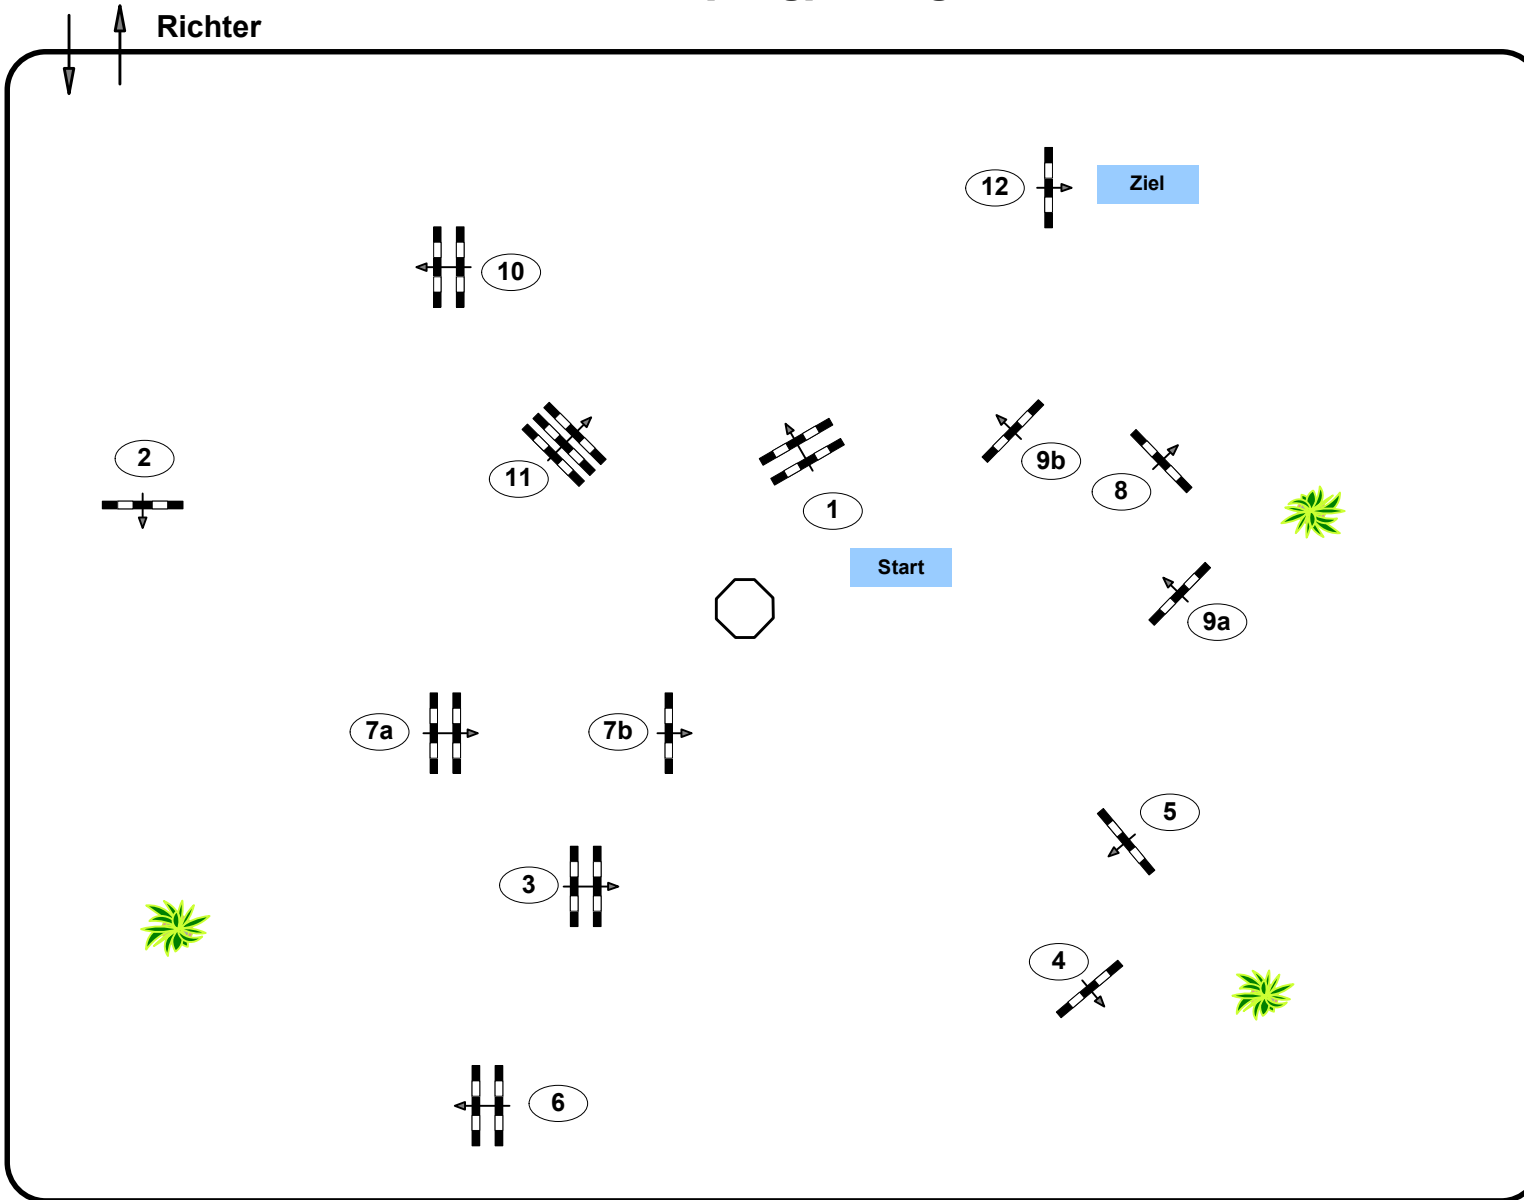

Standardspringprüfung

Klasse: 125

Richtverf.: A

ÖTO § A2

Höhe: 1.25 mtr.

Tempo: 350 m/Min.

Bahnlänge: 450 mtr.

Erlaubte Zeit: 78 sek.

Höchstzeit: 156 sek.

Hindernisse: 12

Sprünge: 14

IsiTrade
Jumps by Rothenberger

Course Designer

Madl Franz (AUT)

Oberwasserlechner Petra (AUT)