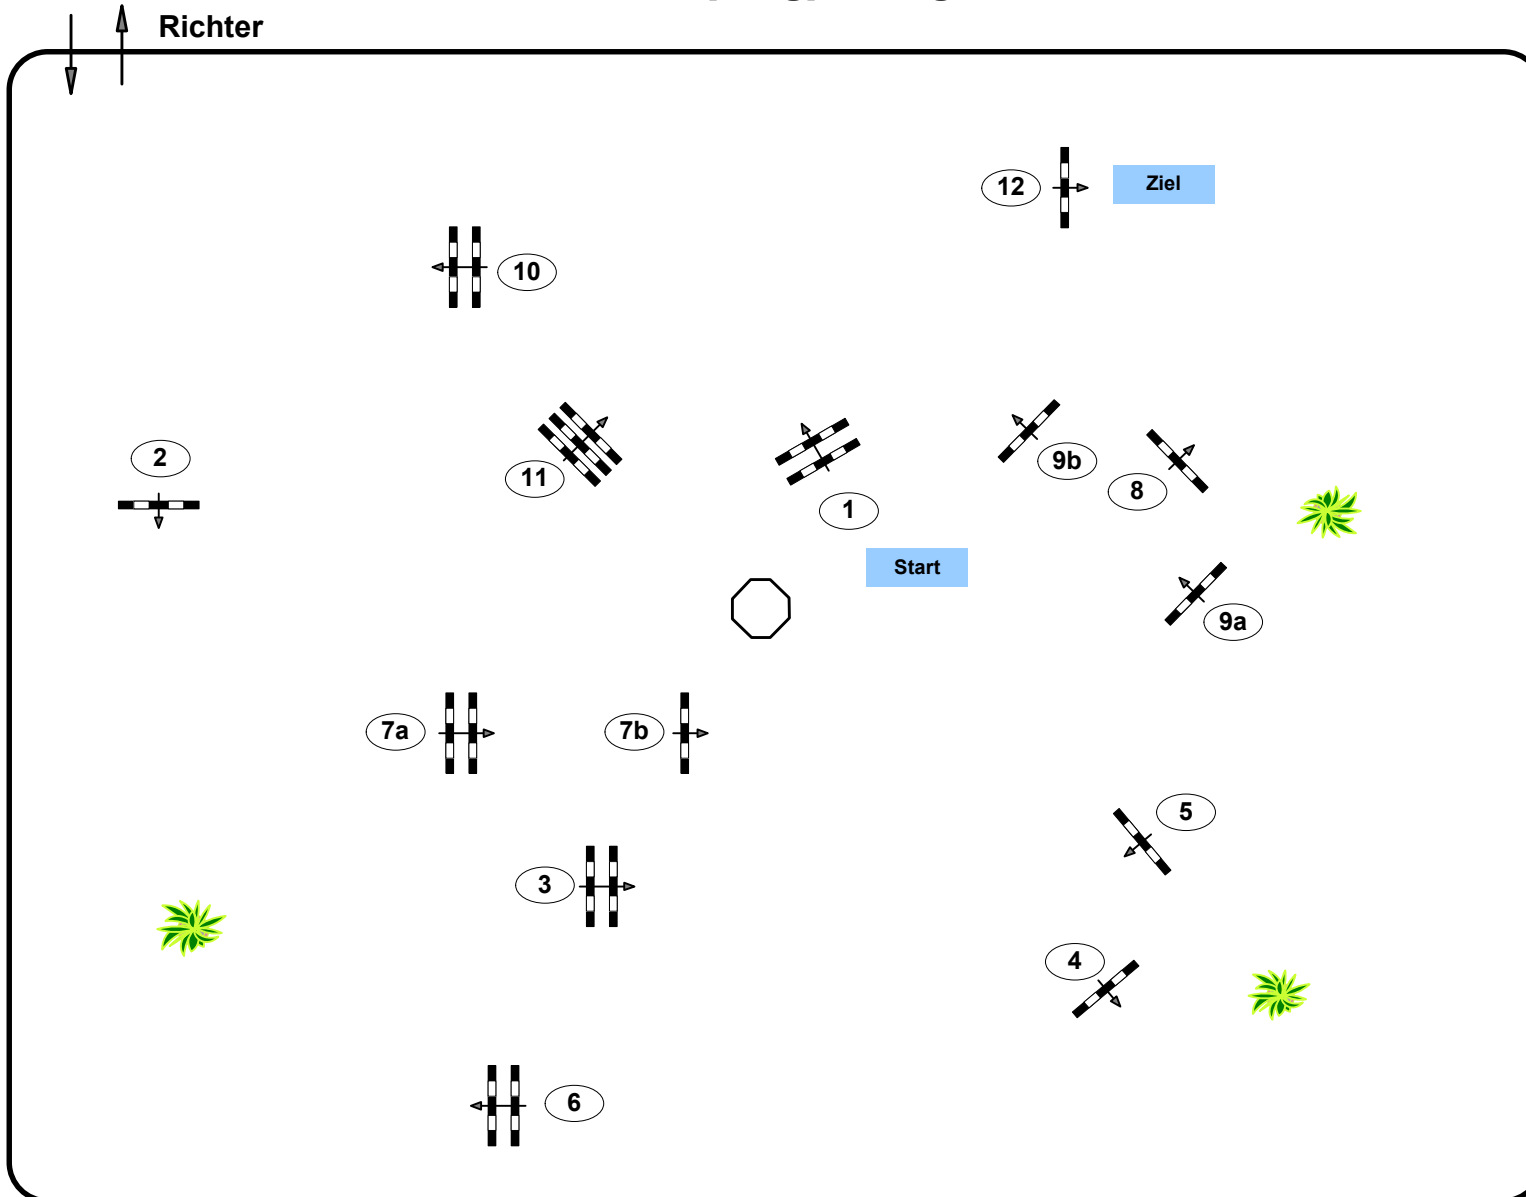

Standardspringprüfung

Klasse: 130

Richtverf.: A

ÖTO § A2

Höhe: 1.30 mtr.

Tempo: 350 m/Min.

Bahnlänge: 450 mtr.

Erlaubte Zeit: 78 sek.

Höchstzeit: 156 sek.

Hindernisse: 12

Sprünge: 14

IsiTrade
Jumps by Rothenberger

Course Designer

Madl Franz (AUT)

Oberwasserlechner Petra (AUT)