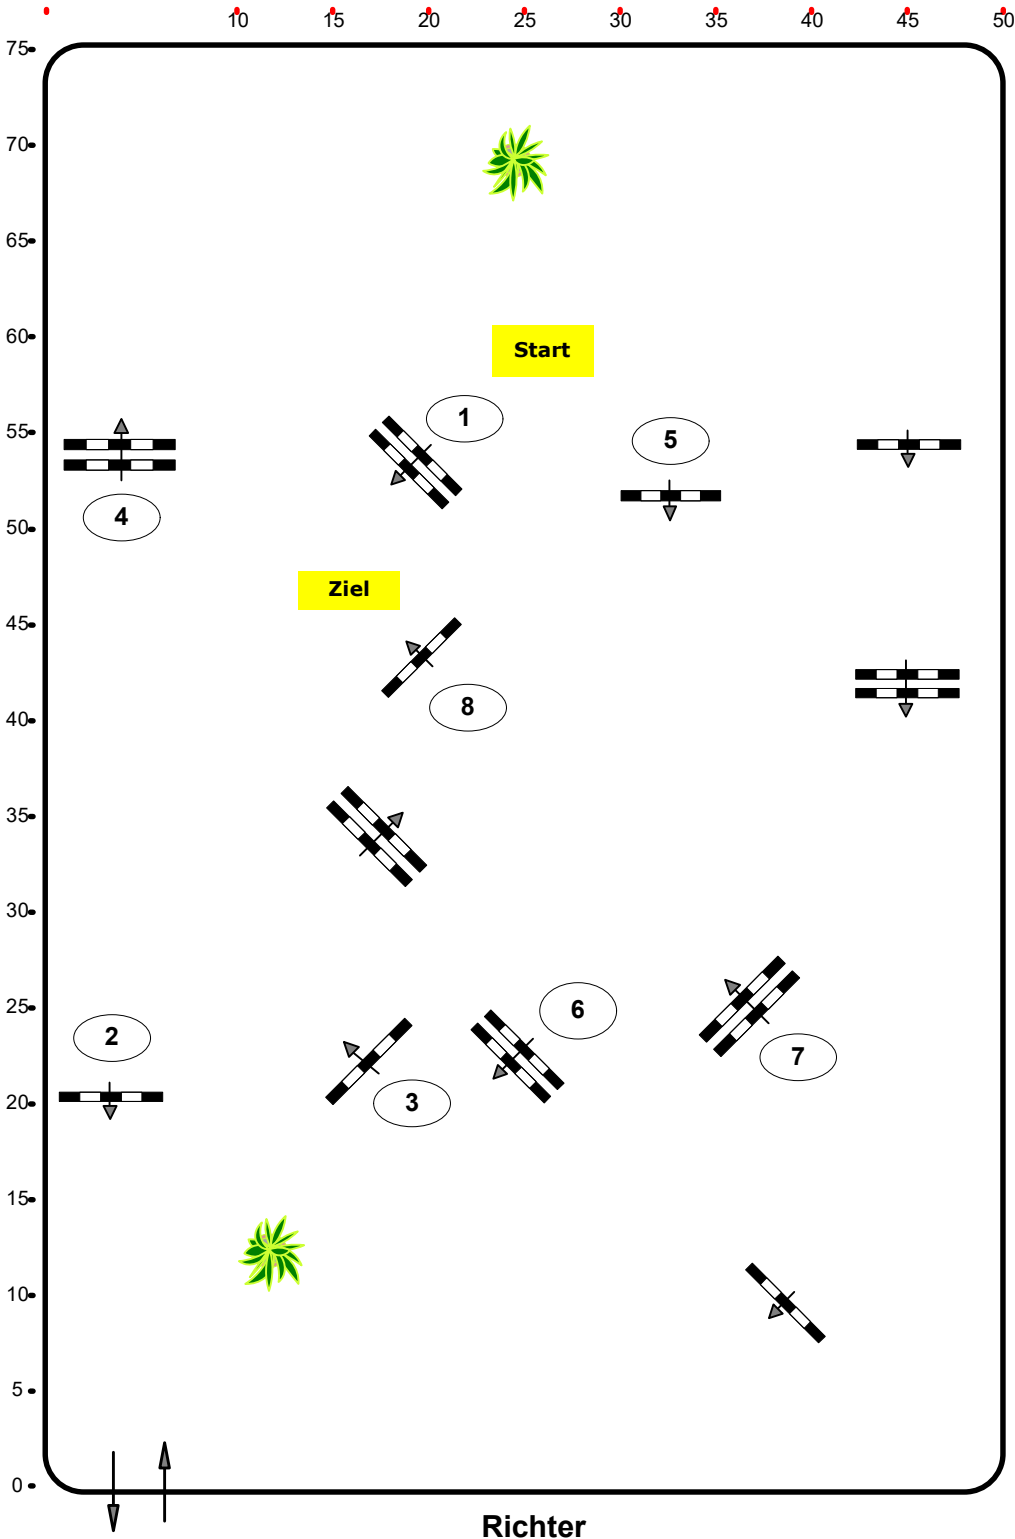

Sonderbewerb

Klasse: 60

Samstag, 23. September 2023

[www.rc-hofinger.com](http://www.rc-hofinger.com)

Richtverf.: A

ÖTO § A1

Höhe: 0,60 mtr.

Tempo: 350 m/Min.

Bahnlänge: 360 mtr.

Erlaubte Zeit: 62 sek.

Höchstzeit: 124 sek.

Hindernisse: 8

Sprünge: 8

1 Stechen über:

Bahnlänge: 0 mtr.

Erlaubte Zeit: 0 sek.

Höchstzeit: 0 sek.

Course Designer

Madi Franz (AUT)

Oberwasserlechner Petra (AUT)

[www.rc-hofinger.com](http://www.rc-hofinger.com)