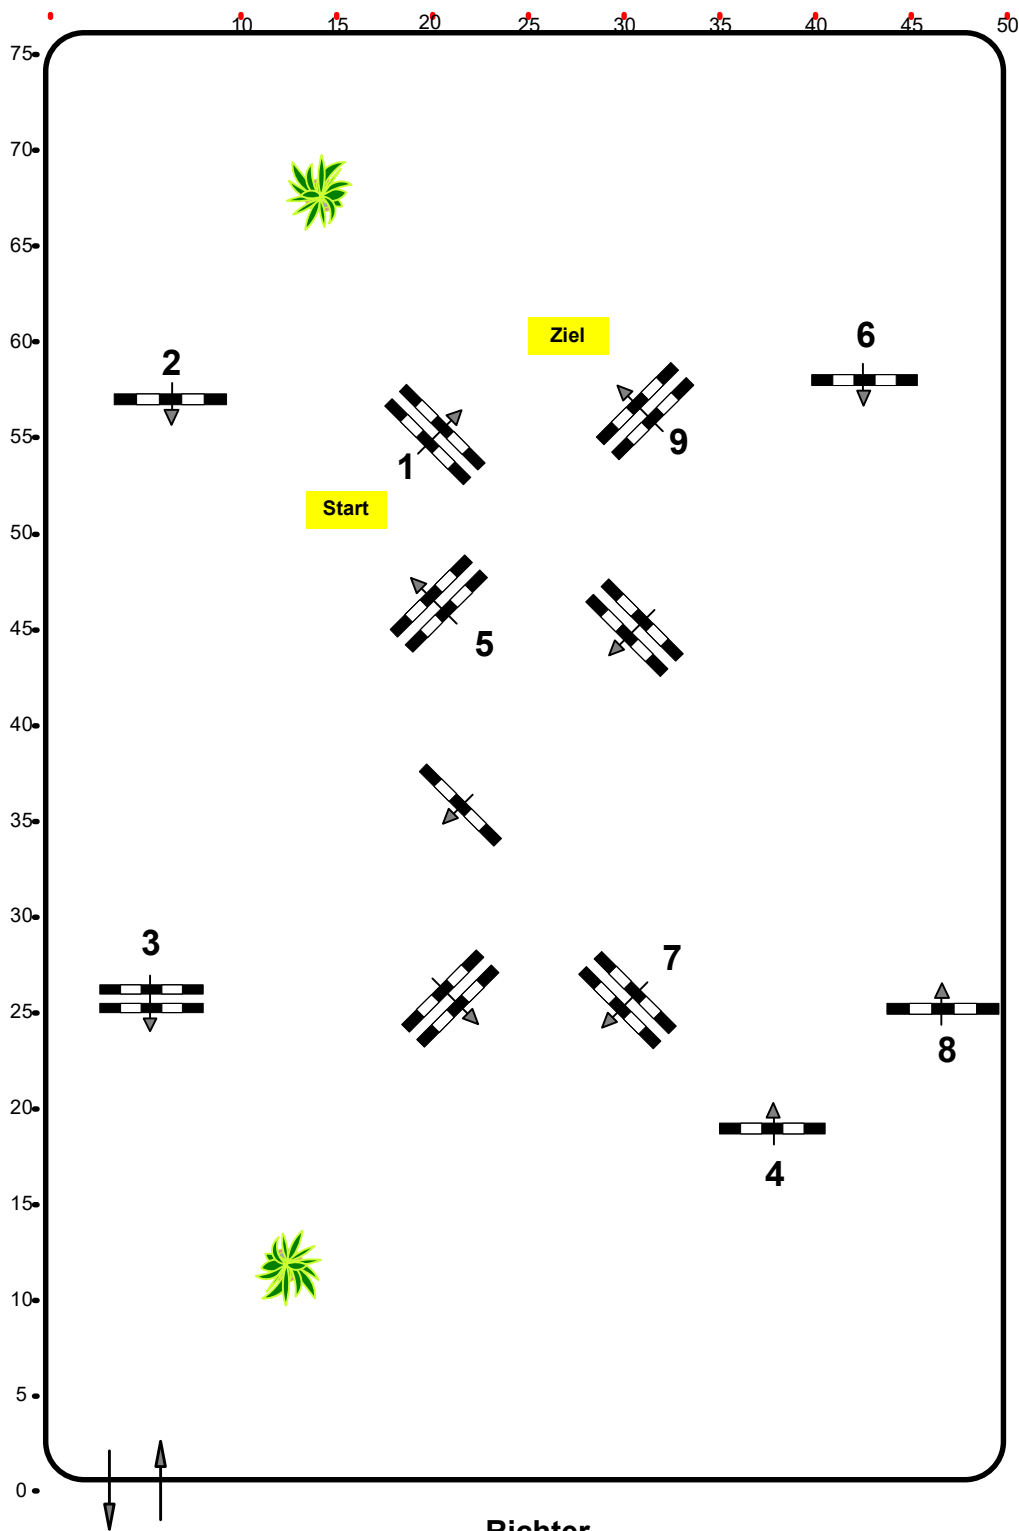

CSN-B* Ranshofen, OÖ

Einlaufspringprüfung

Klasse: 80

Sonntag, 24. September 2023

www.rc-hofinger.com

Richtverf.: A

ÖTO § 218

Höhe: 80 mtr.

Tempo: 350 m/Min.

Bahnlänge: 400 mtr.

Erlaubte Zeit: 69 sek.

Höchstzeit: 138 sek.

Hindernisse: 9

Sprünge: 9

1 Stechen über:

Bahnlänge: 0 mtr.

Erlaubte Zeit: 0 sek.

Höchstzeit: 0 sek.

Course Designer

Madi Franz (AUT)

Oberwasserlechner Petra (AUT)

www.rc-hofinger.com