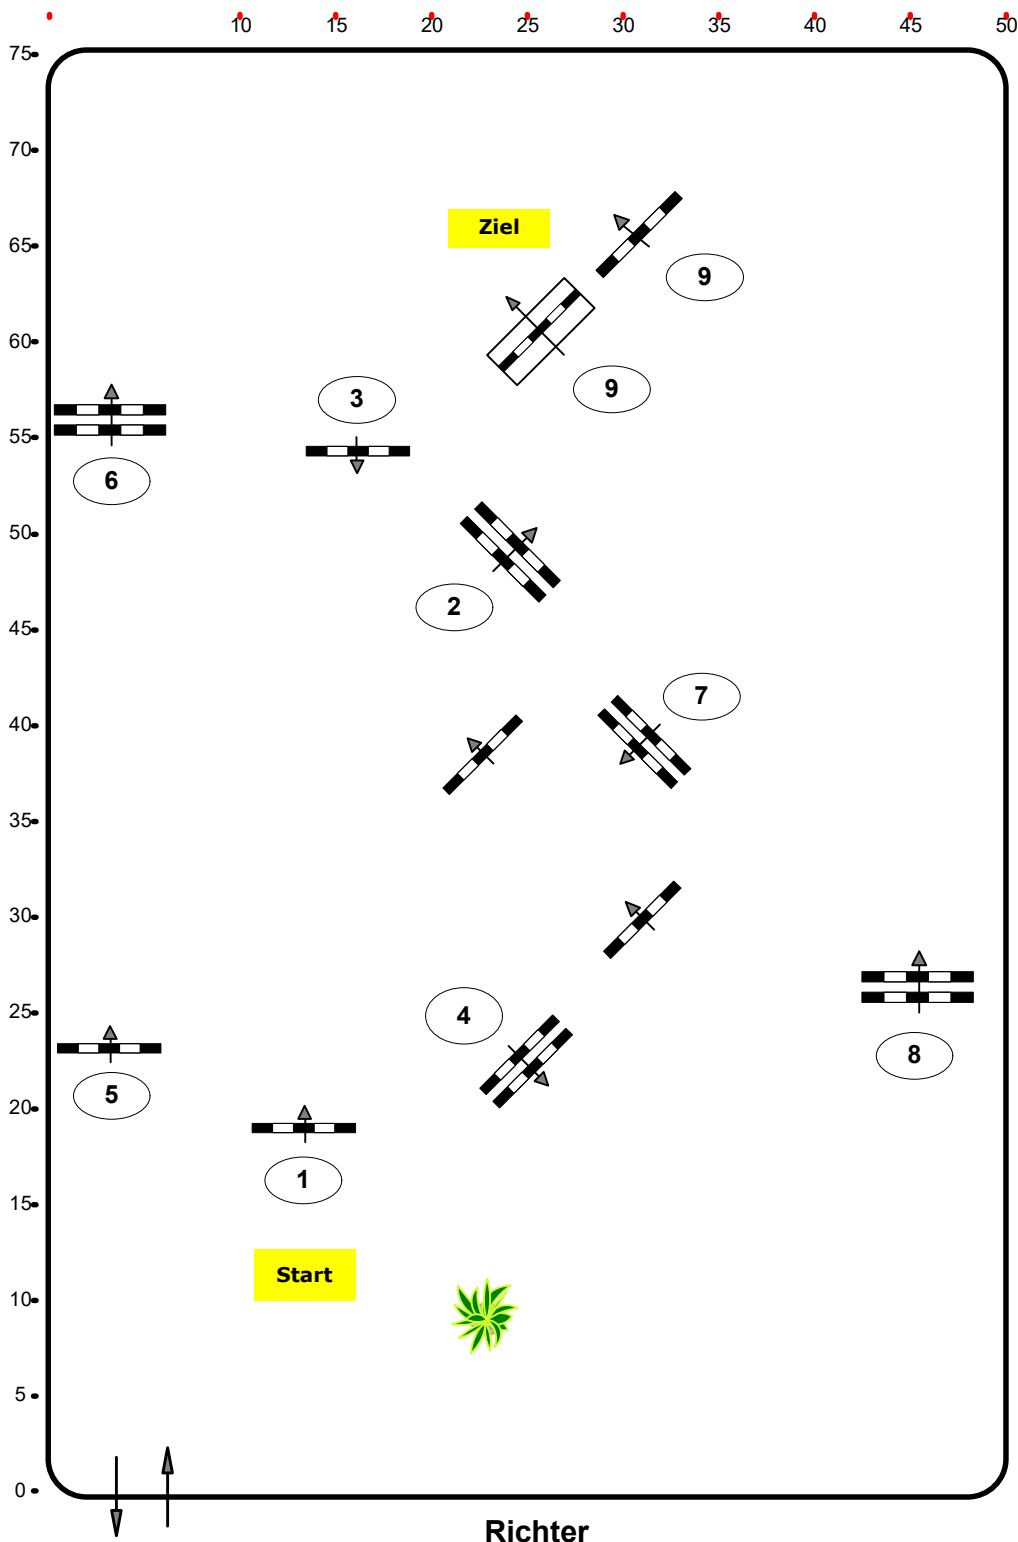

Einlaufspringprüfung

Klasse: 90

Freitag, 22. September 2023

www.rc-hofinger.com

Richtverf.: A

ÖTO § 218

Höhe: 0,90 mtr.

Tempo: 350 m/Min.

Bahnlänge: 430 mtr.

Erlaubte Zeit: 74 sek.

Höchstzeit: 148 sek.

Hindernisse: 9

Sprünge: 9

Course Designer

Madi Franz (AUT)

Oberwasserlechner Petra (AUT)