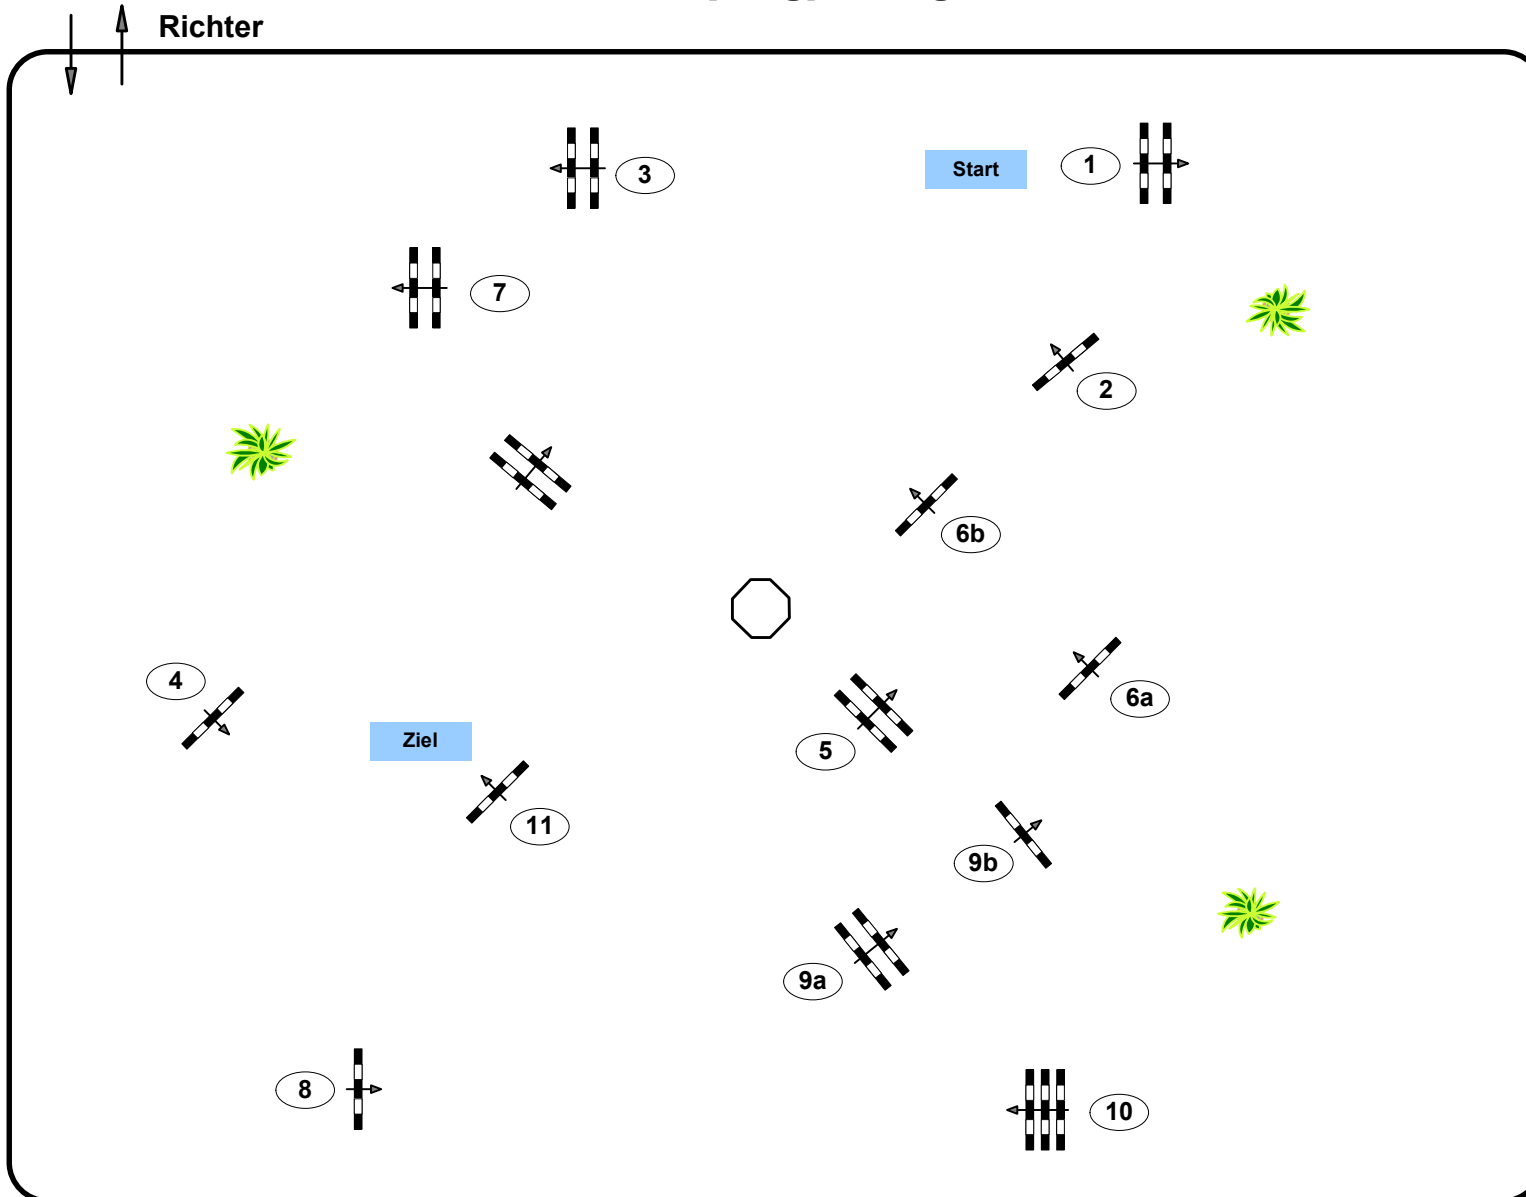

Standardspringprüfung

Klasse: 115

Richtverf.: A

ÖTO § A2

Höhe: 1.15 mtr.

Tempo: 350 m/Min.

Bahnlänge: 440 mtr.

Erlaubte Zeit: 76 sek.

Höchstzeit: 152 sek.

Hindernisse: 11

Sprünge: 13

IsiTrade
Jumps by Rothenberger

Course Designer

Madl Franz (AUT)

Oberwasserlechner Petra (AUT)