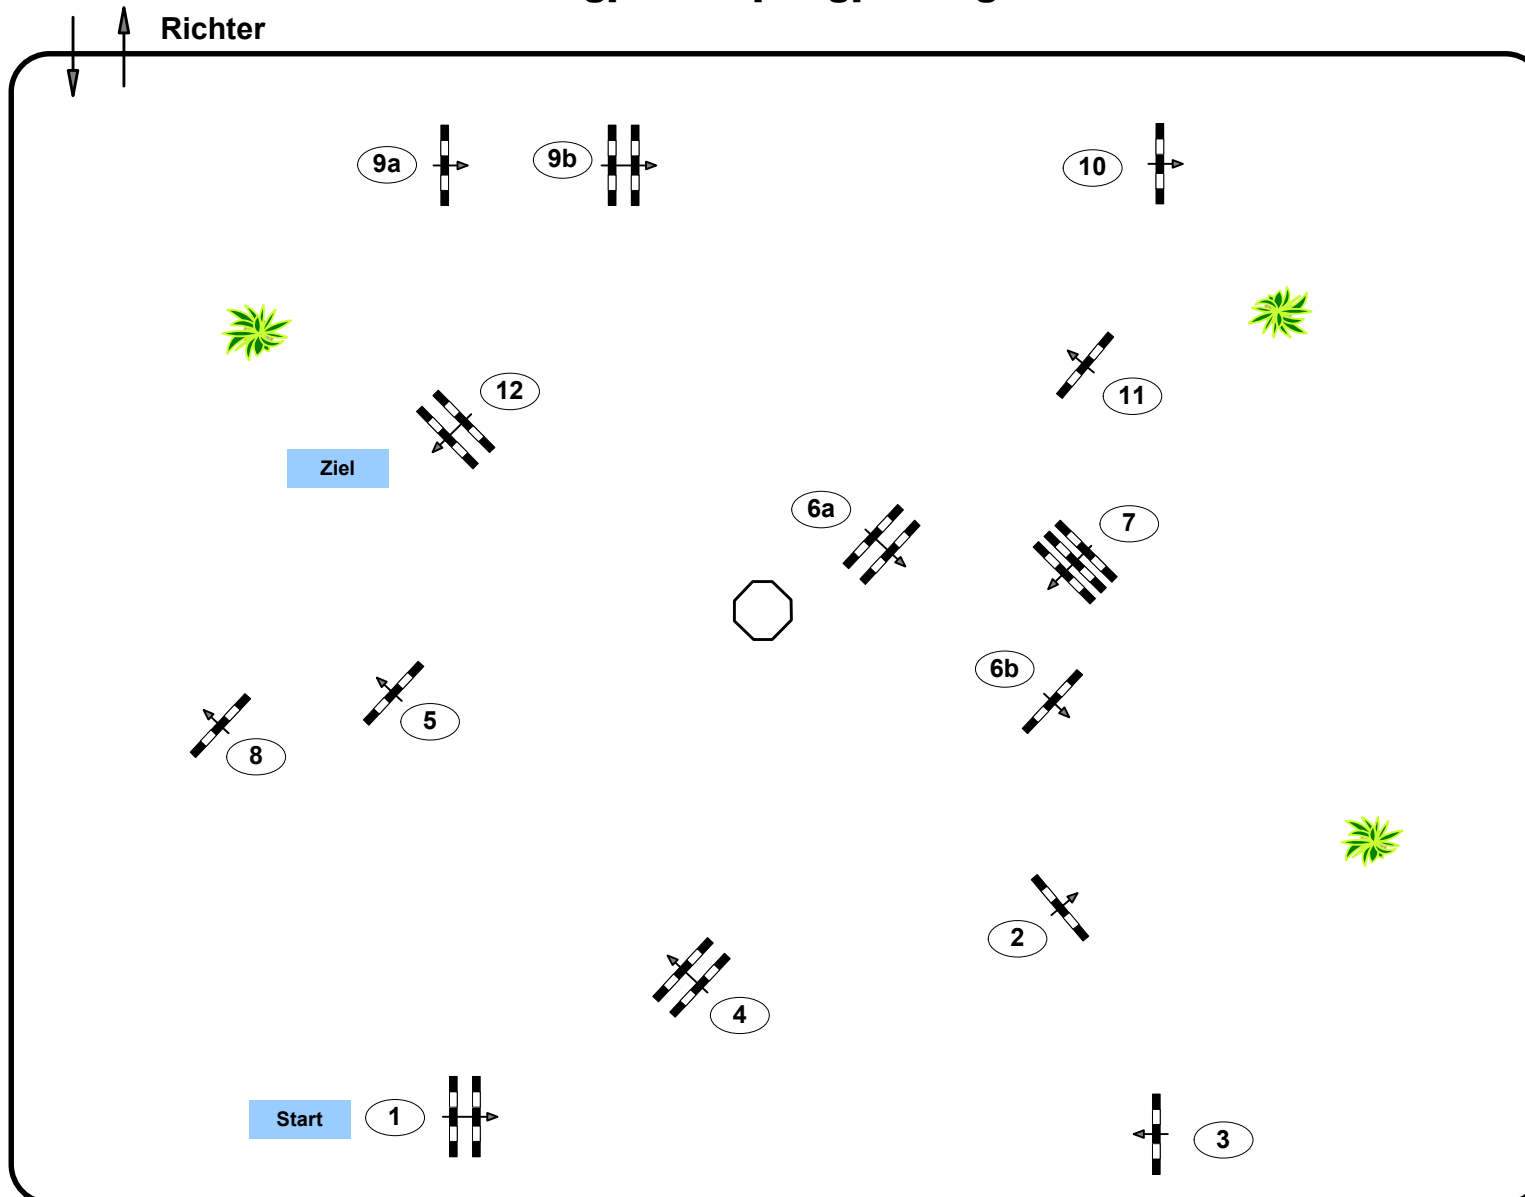

### Jungpferdespringprüfung

Klasse: 125

Richtverf.: A

ÖTO § A1

Höhe: 1.25 mtr.

Tempo: 350 m/Min.

Bahnlänge: 470 mtr.

Erlaubte Zeit: 81 sek.

Höchstzeit: 162 sek.

Hindernisse: 12

Sprünge: 14

**IsiTrade**  
Jumps by Rothenberger

**Course Designer**

**Madl Franz (AUT)**

**Oberwasserlechner Petra (AUT)**