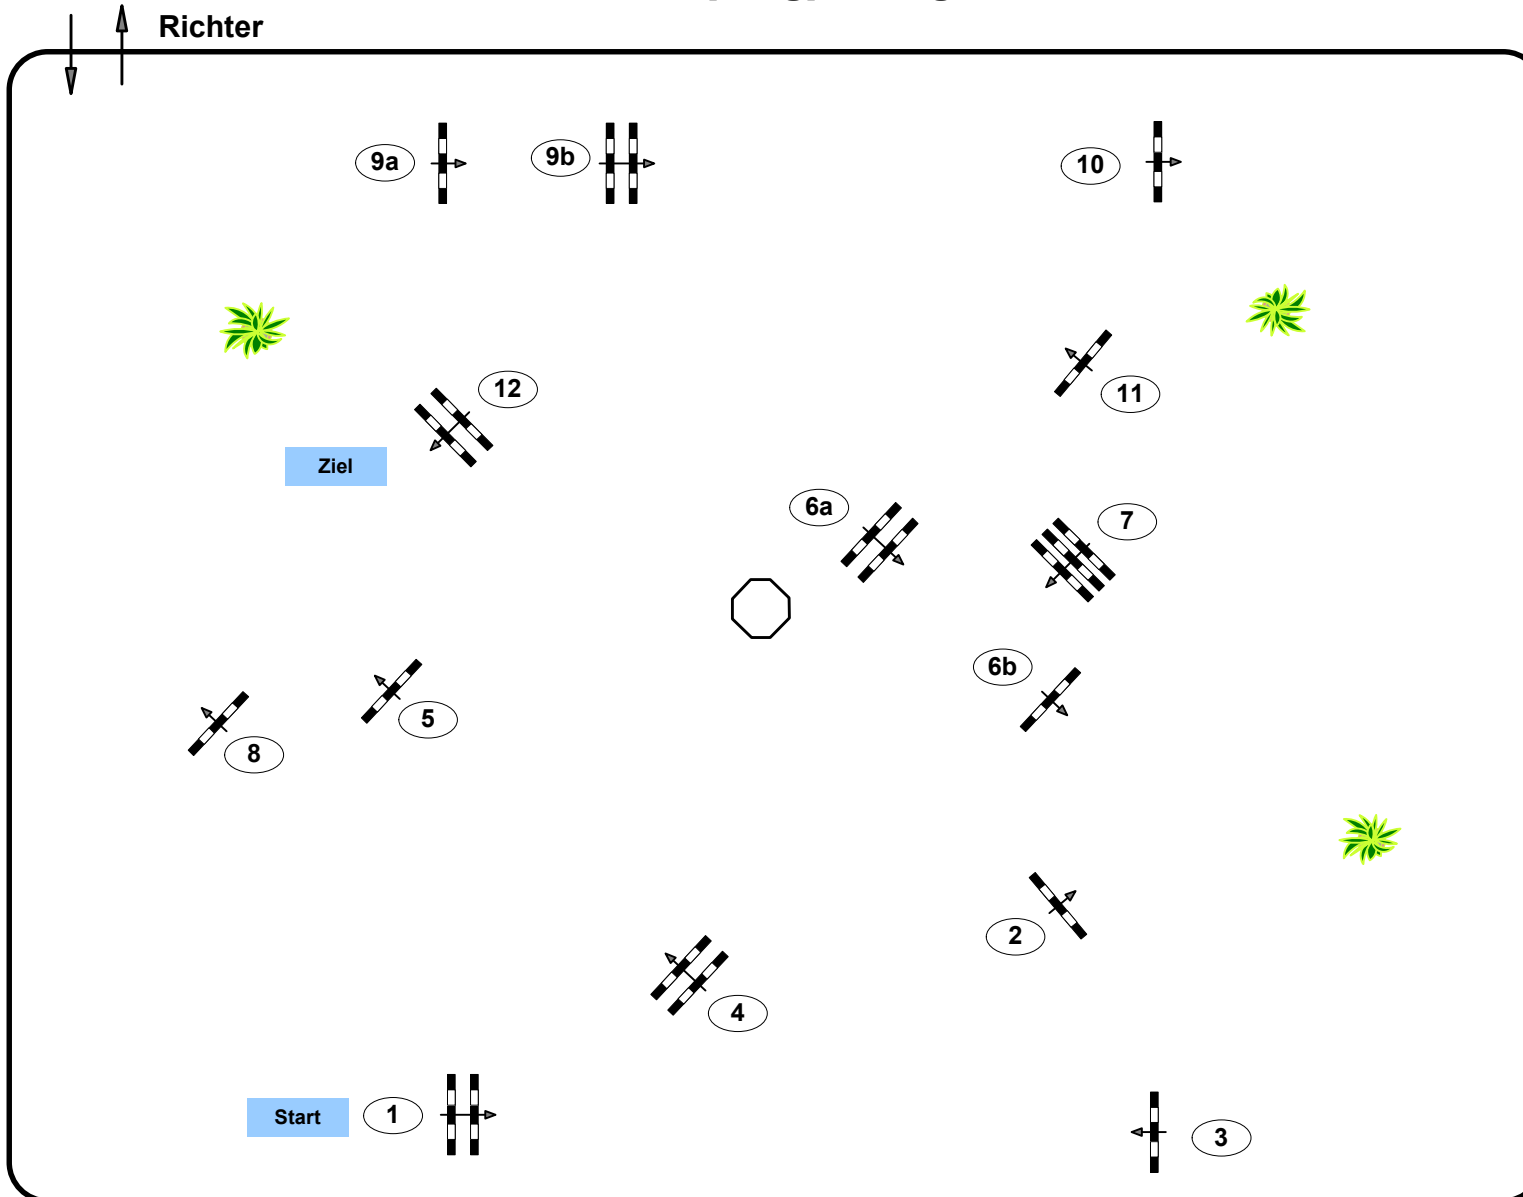

### Standardspringprüfung

Klasse: 130

Richtverf.: A

ÖTO § A2

Höhe: 1.30 mtr.

Tempo: 350 m/Min.

Bahnlänge: 450 mtr.

Erlaubte Zeit: 78 sek.

Höchstzeit: 156 sek.

Hindernisse: 12

Sprünge: 14

**IsiTrade**  
Jumps by Rothenberger

**Course Designer**

**Madl Franz (AUT)**

**Oberwasserlechner Petra (AUT)**