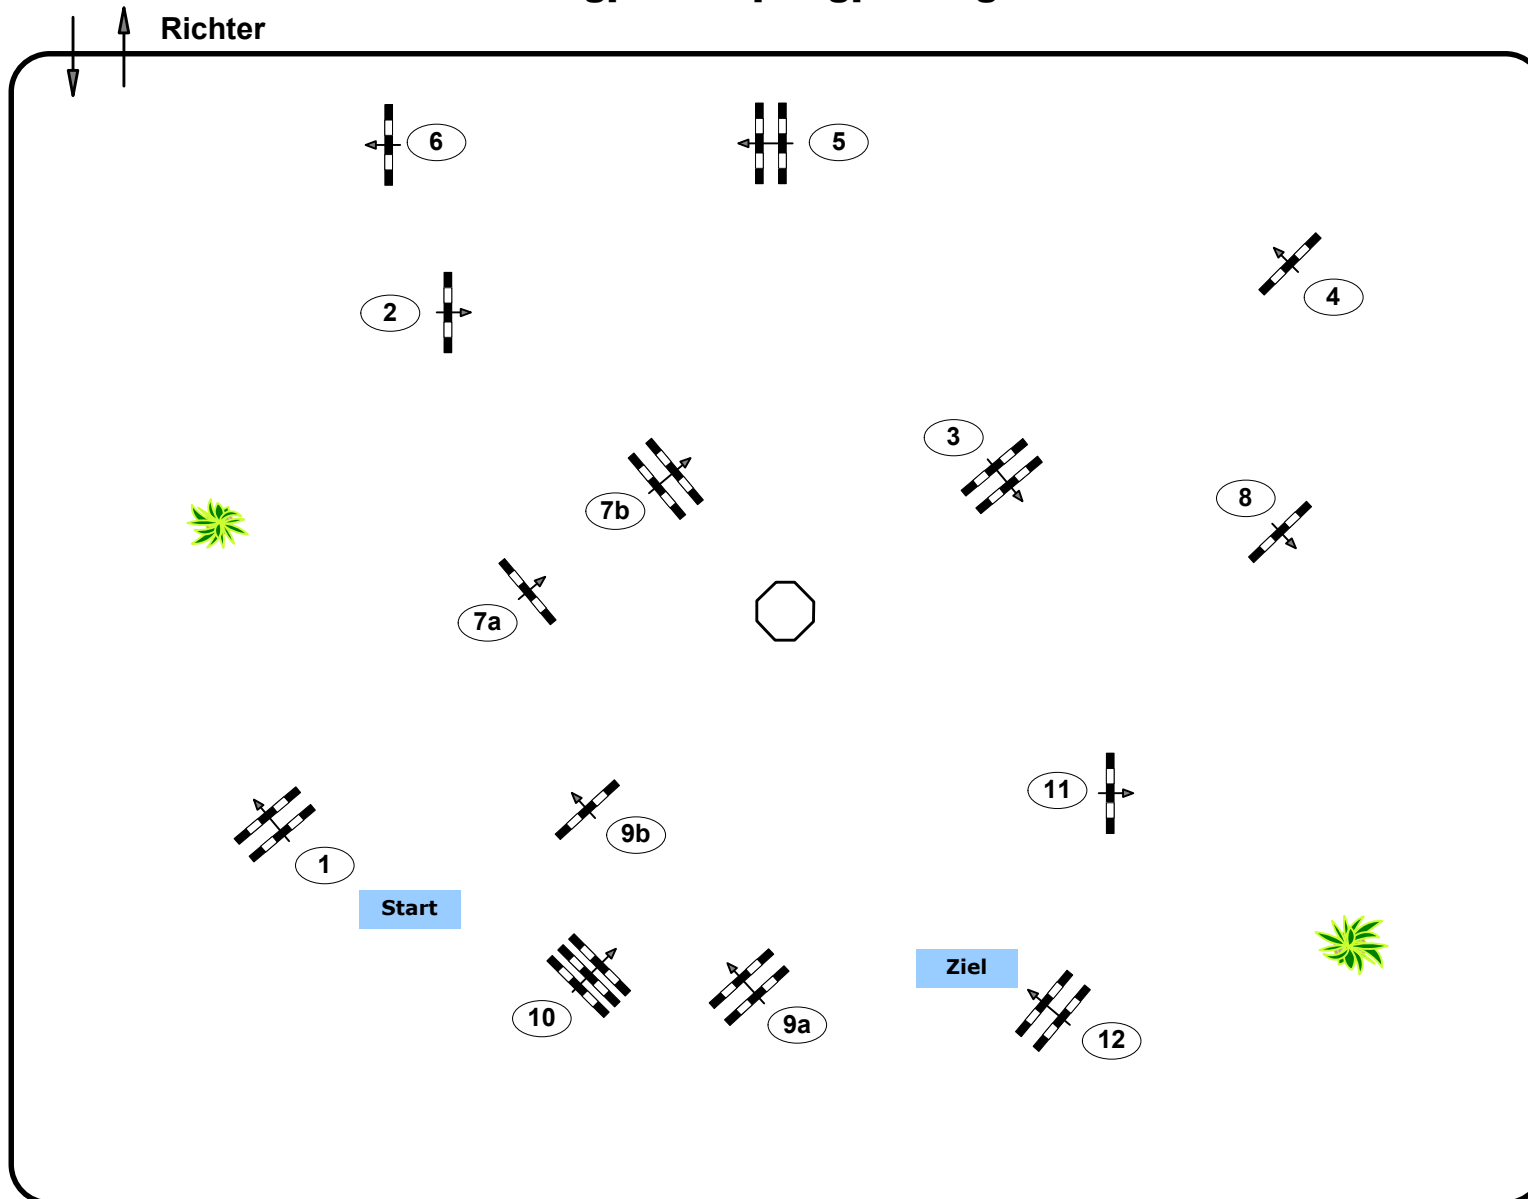

Jungpferdespringprüfung

Klasse: 125

Richtverf.: A

ÖTO § A1

Höhe: 1.25 mtr.

Tempo: 350 m/Min.

Bahnlänge: 480 mtr.

Erlaubte Zeit: 83 sek.

Höchstzeit: 166 sek.

Hindernisse: 12

Sprünge: 14

IsiTrade
Jumps by Rothenberger

Course Designer

Madl Franz (AUT)

Oberwasserlechner Petra (AUT)