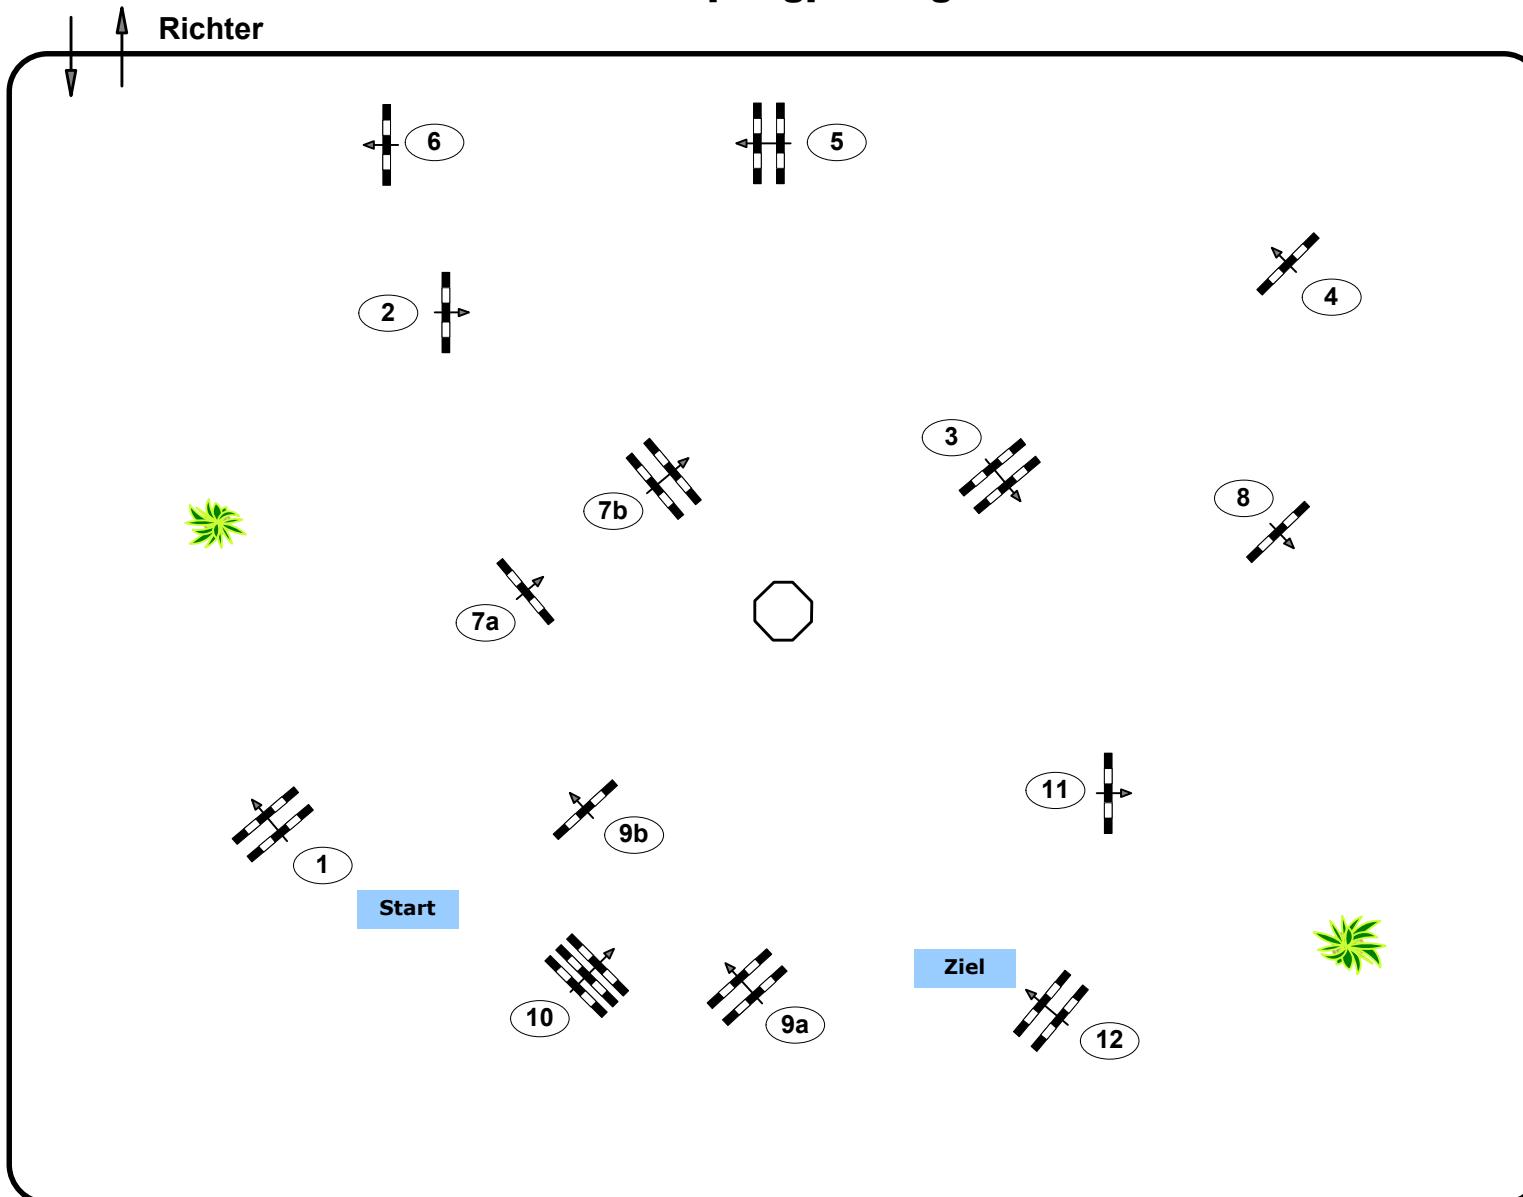

Standardspringprüfung

Klasse: 125

Richtverf.: A

ÖTO § A2

Höhe: 1.25 mtr.

Tempo: 350 m/Min.

Bahnlänge: 460 mtr.

Erlaubte Zeit: 79 sek.

Höchstzeit: 158 sek.

Hindernisse: 12

Sprünge: 14

IsiTrade
Jumps by Rothenberger

Course Designer

Madl Franz (AUT)

Oberwasserlechner Petra (AUT)