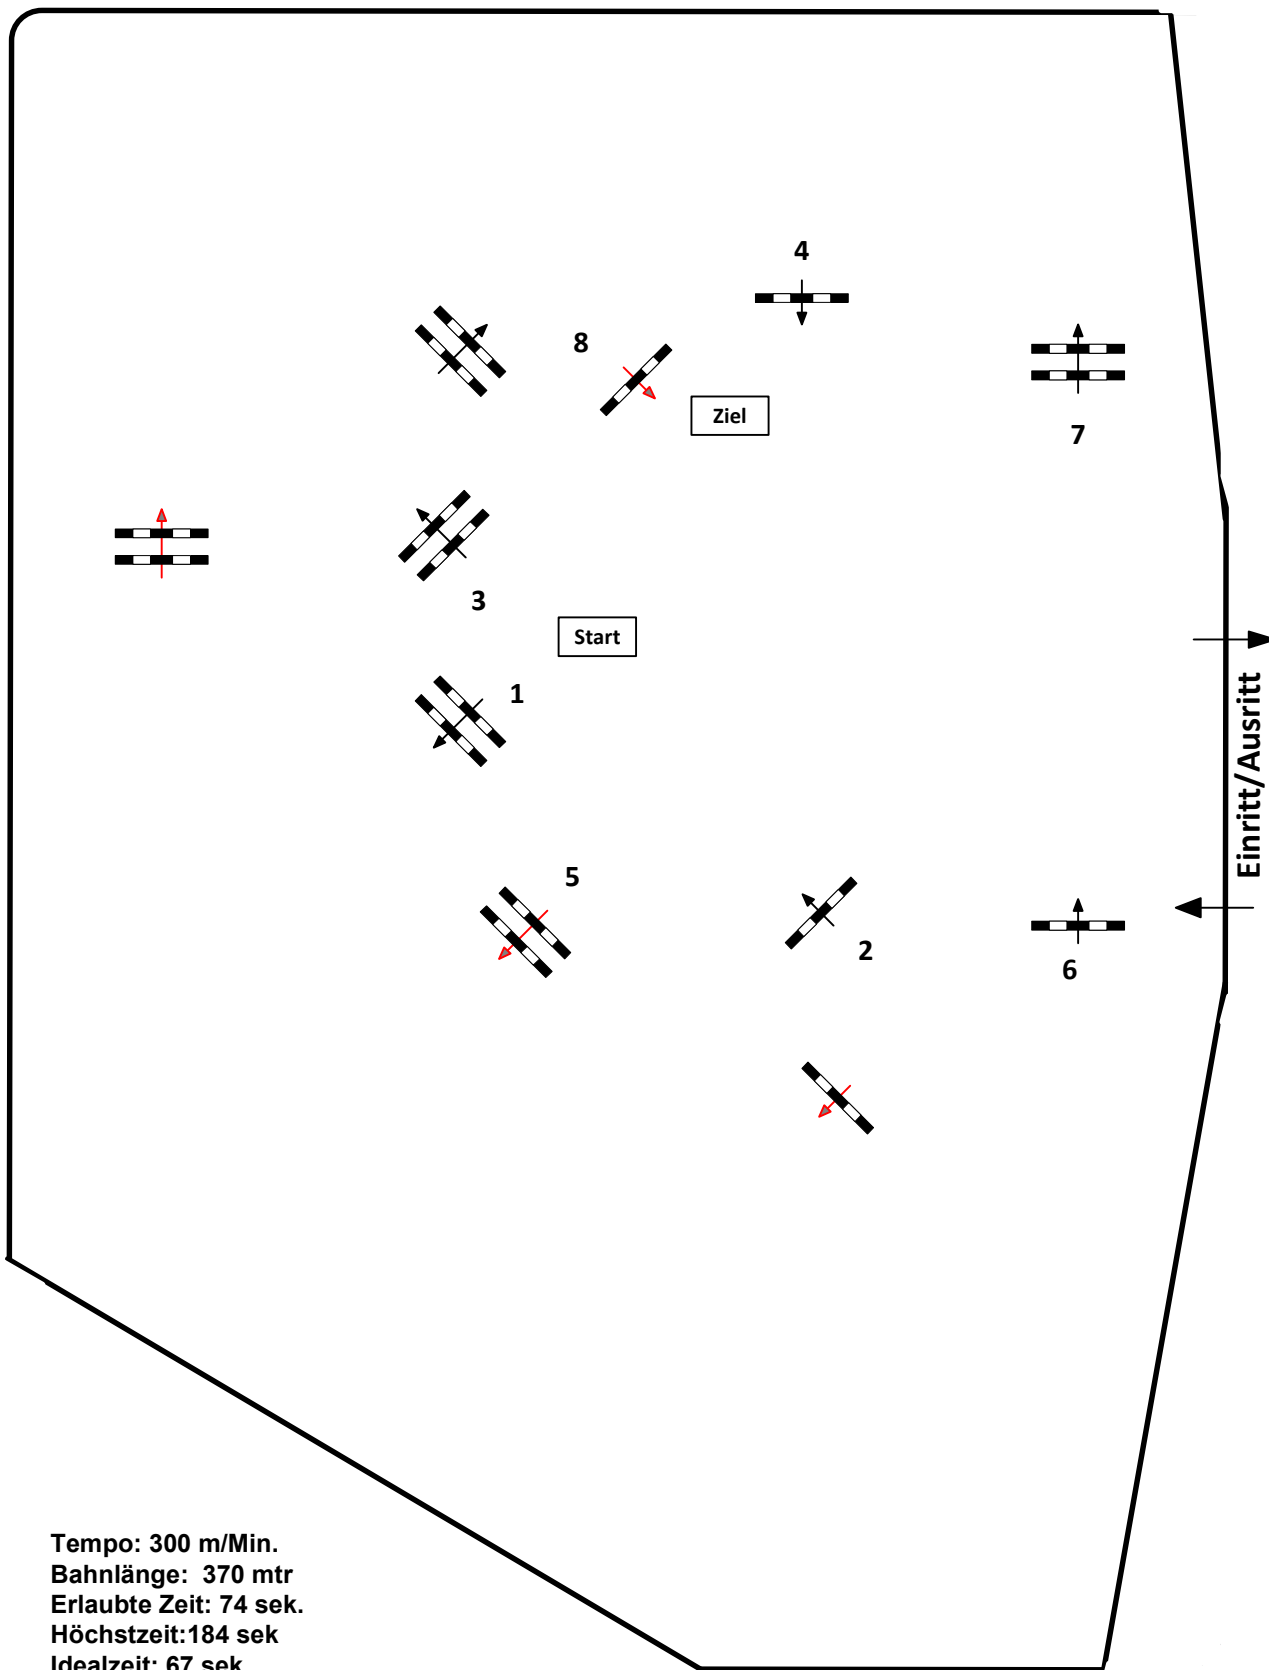

1/2

CSN-C neu St. Pantaleon-Erla, NÖ

Donnerstag, 08.06.2023

Stilspringprüfung Klasse: 60 und 65 cm

Richtverf.: 204/4

Hindernisse: 8

Höhe: 0,60/0,65 mtr.

Sprünge: 8

ZUSCHAUER

Tempo: 300 m/Min.
Bahnlänge: 370 mtr
Erlaubte Zeit: 74 sek.
Höchstzeit: 184 sek
Idealzeit: 67 sek.

RICHTER

Parcoursbau:
Bianca Jahn (AUT)