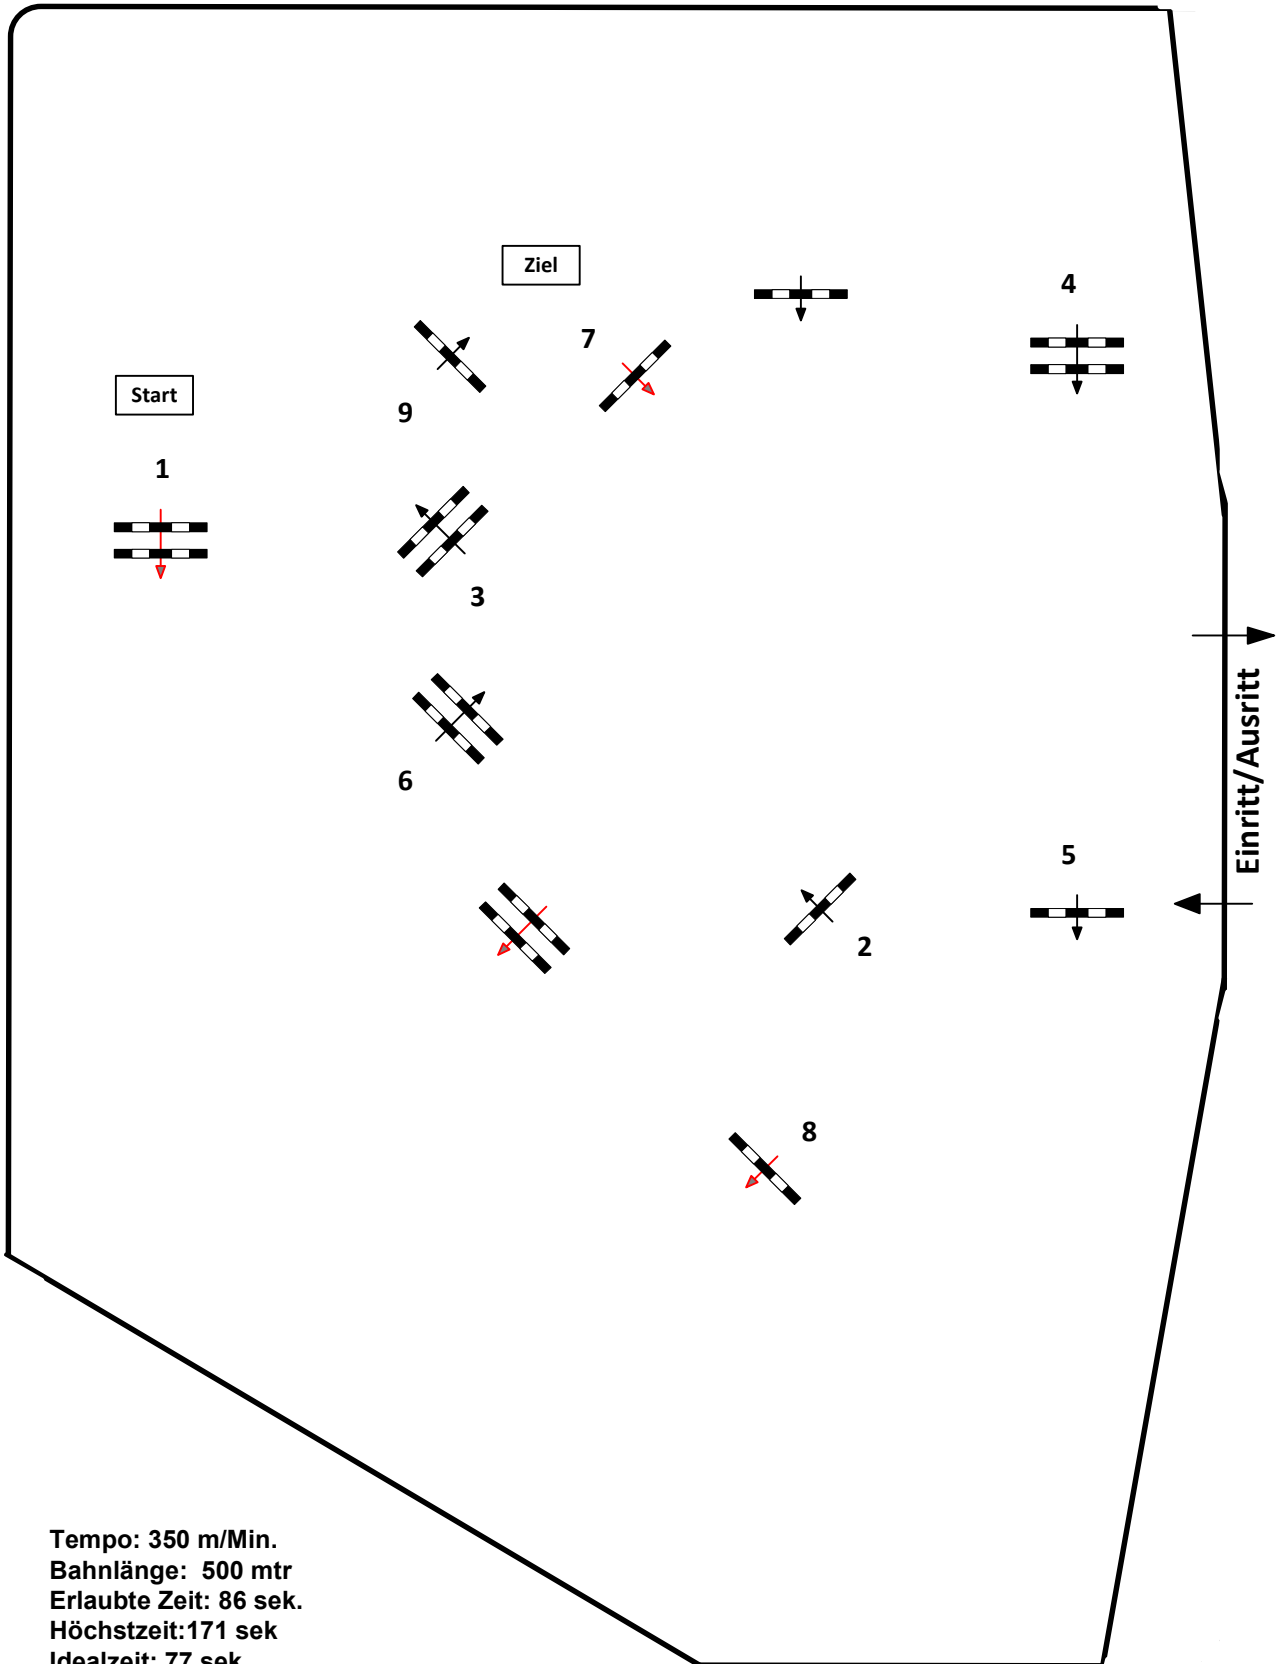

3

CSN-C neu St. Pantaleon-Erla, NÖ

Donnerstag, 08.06.2023

Stilspringprüfung Klasse: 75 cm

Richtverf.: 204/4

Hindernisse: 9

Höhe: 0,75 mtr.

Sprünge: 9

ZUSCHAUER

Tempo: 350 m/Min.
Bahnlänge: 500 mtr
Erlaubte Zeit: 86 sek.
Höchstzeit: 171 sek.
Idealzeit: 77 sek.

RICHTER

Parcoursbau:
Bianca Jahn (AUT)