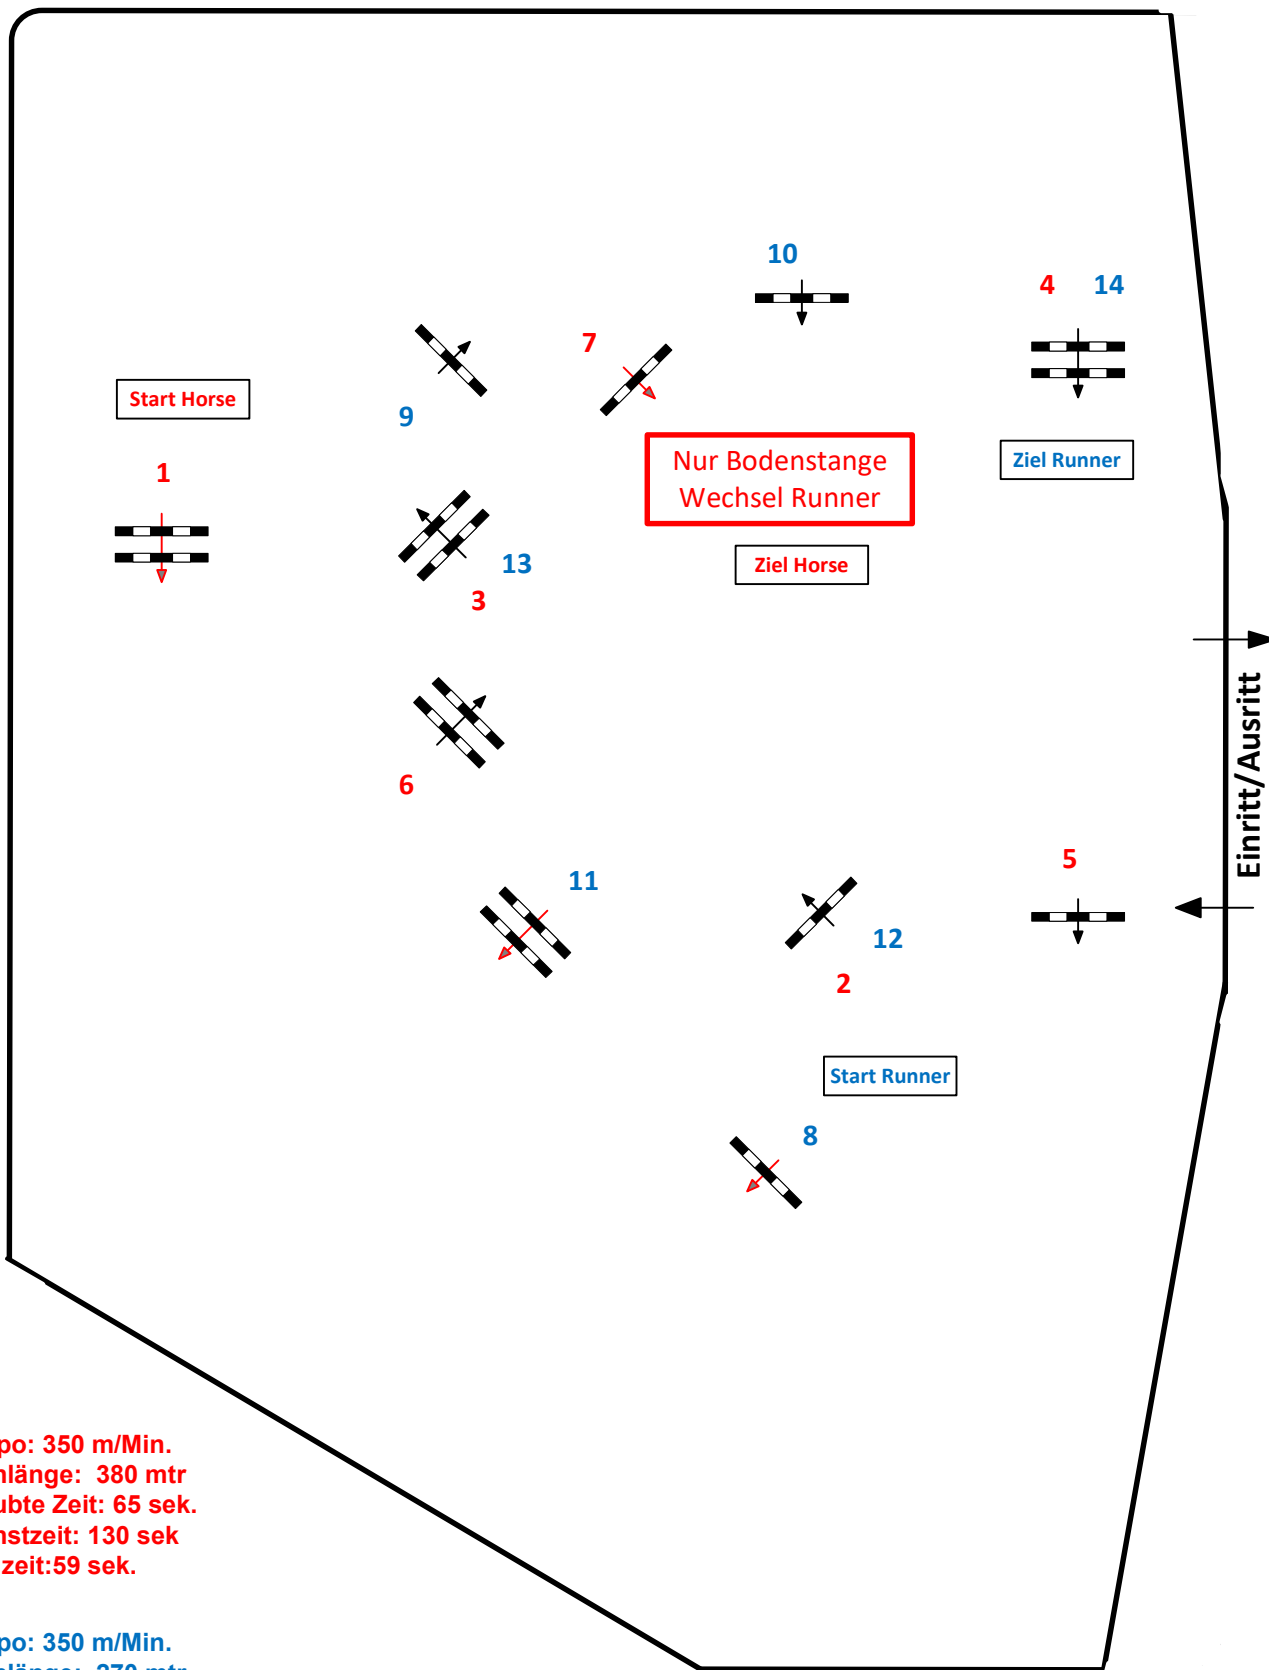

4

CSN-C neu St. Pantaleon-Erla, NÖ

Donnerstag, 08.06.2023

Jump and Run Klasse: 50 cm

Richtverf.: 204/4

Jumps Horse: Sprünge 1-7

Höhe: 0,50 mtr.

Jumps Runner: Sprünge 8-14

ZUSCHAUER

Tempo: 350 m/Min.
 Bahnlänge: 380 mtr
 Erlaubte Zeit: 65 sek.
 Höchstzeit: 130 sek
 Idealzeit: 59 sek.

Tempo: 350 m/Min.
 Bahnlänge: 270 mtr
 Erlaubte Zeit: 46 sek.
 Höchstzeit: 42 sek
 Idealzeit: 93 sek.

RICHTER

Parcoursbau:
Bianca Jahn (AUT)