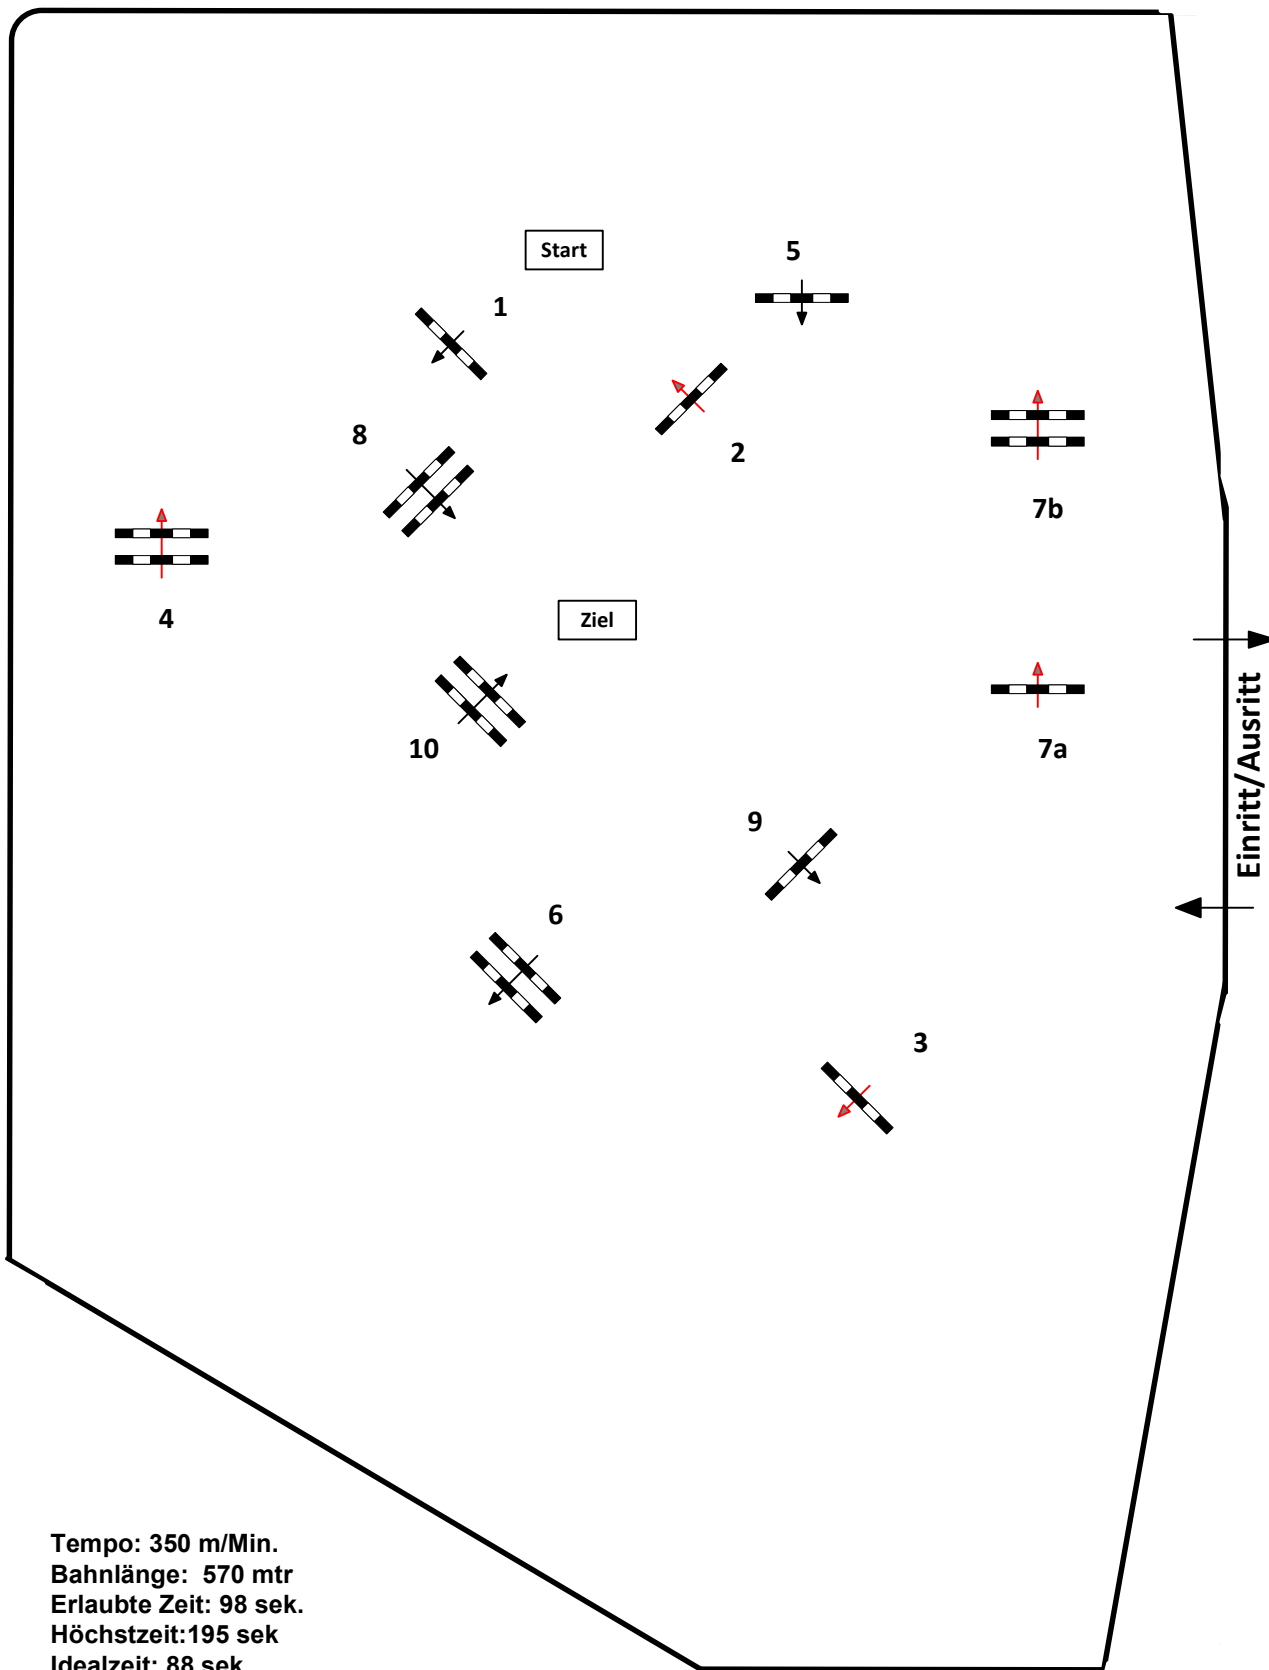

7

CSN-C neu St. Pantaleon-Erla, NÖ

Donnerstag, 08.06.2023

Stilspringprüfung Klasse: 105 cm

Richtverf.: 204/4

Hindernisse: 10

Höhe: 1,05 mtr.

Sprünge: 11

ZUSCHAUER

Tempo: 350 m/Min.
Bahnlänge: 570 mtr
Erlaubte Zeit: 98 sek.
Höchstzeit: 195 sek
Idealzeit: 88 sek

RICHTER

Parcoursbau:
Bianca Jahn (AUT)