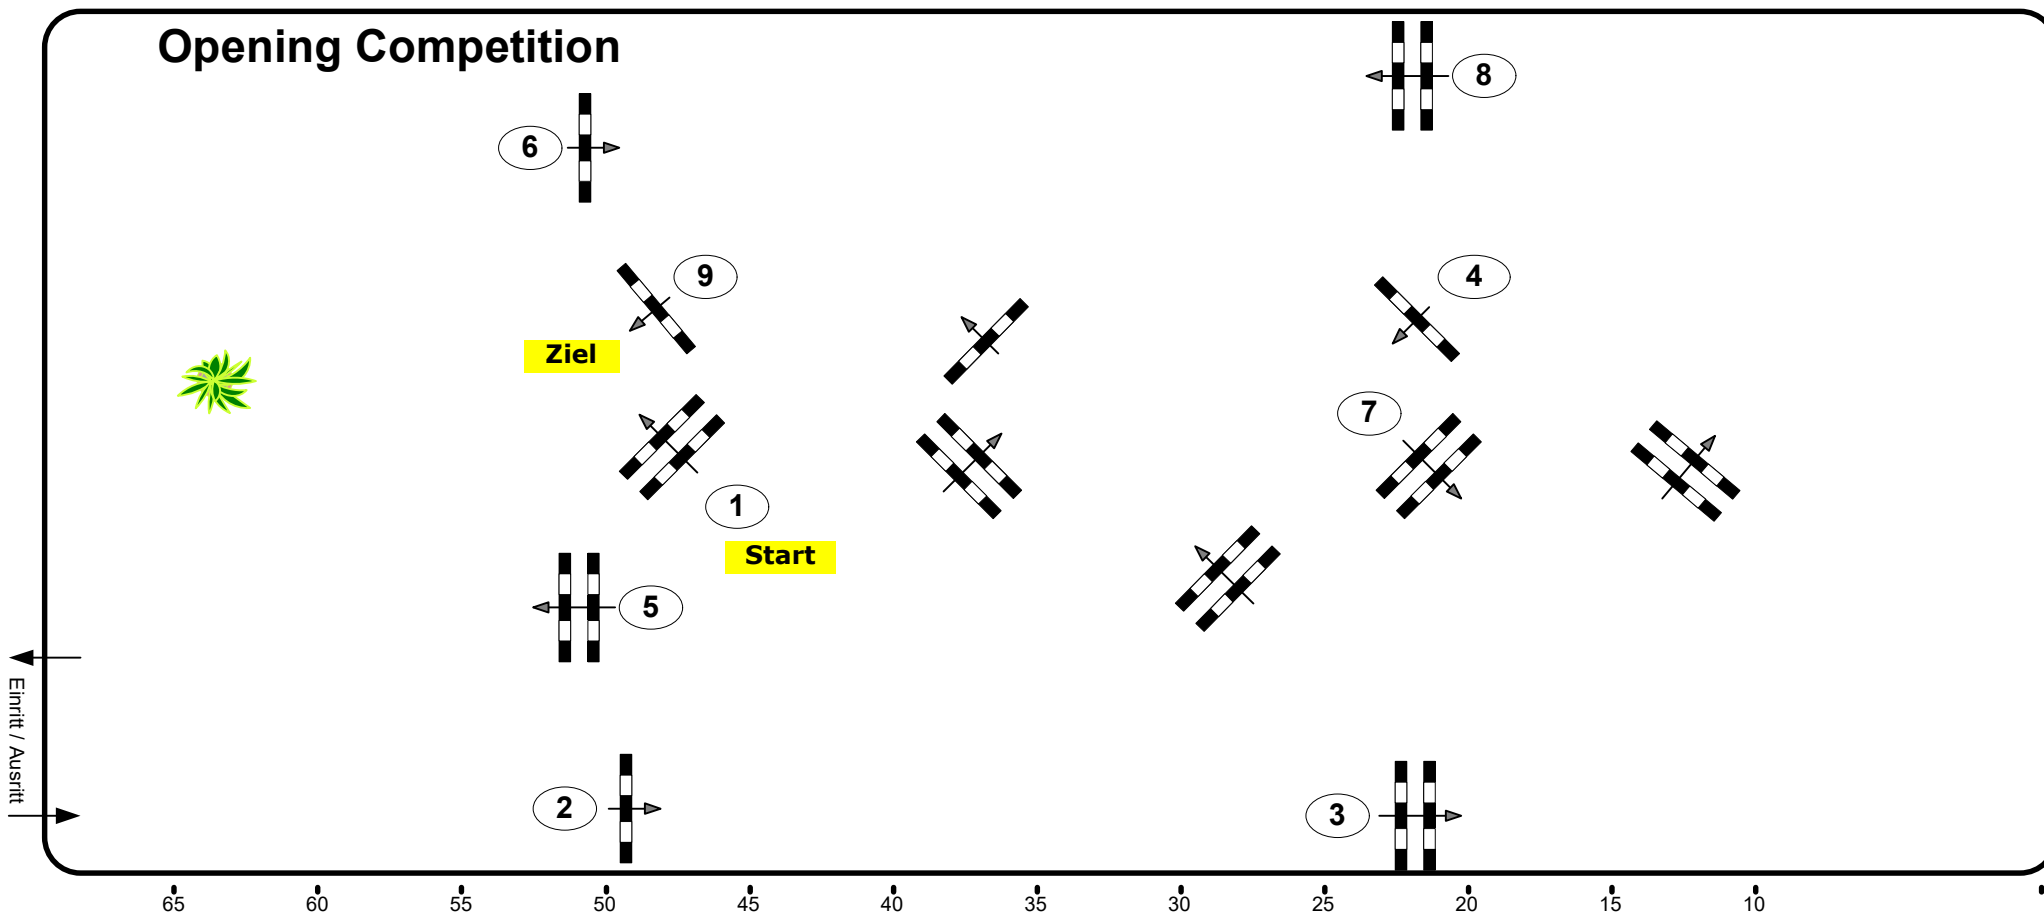

CSN-A* CSN-B Stadl Paura, OÖ

Stadlinger Adventsturnier 2024

Einlaufspringprüfung

Klasse: 90

Samstag, 30. November 2024

Richtverf.: A

Tempo: 350 m/Min.

Hindernisse: 9

ÖTO § 218

Bahnlänge: 400 mtr.

Sprünge: 9

Erlaubte Zeit: 69 sek.

Höhe: 0,90 mtr.

Höchstzeit: 138 sek.

65 60 55 50 45 40 35 30 25 20 15 10

Opening Competition