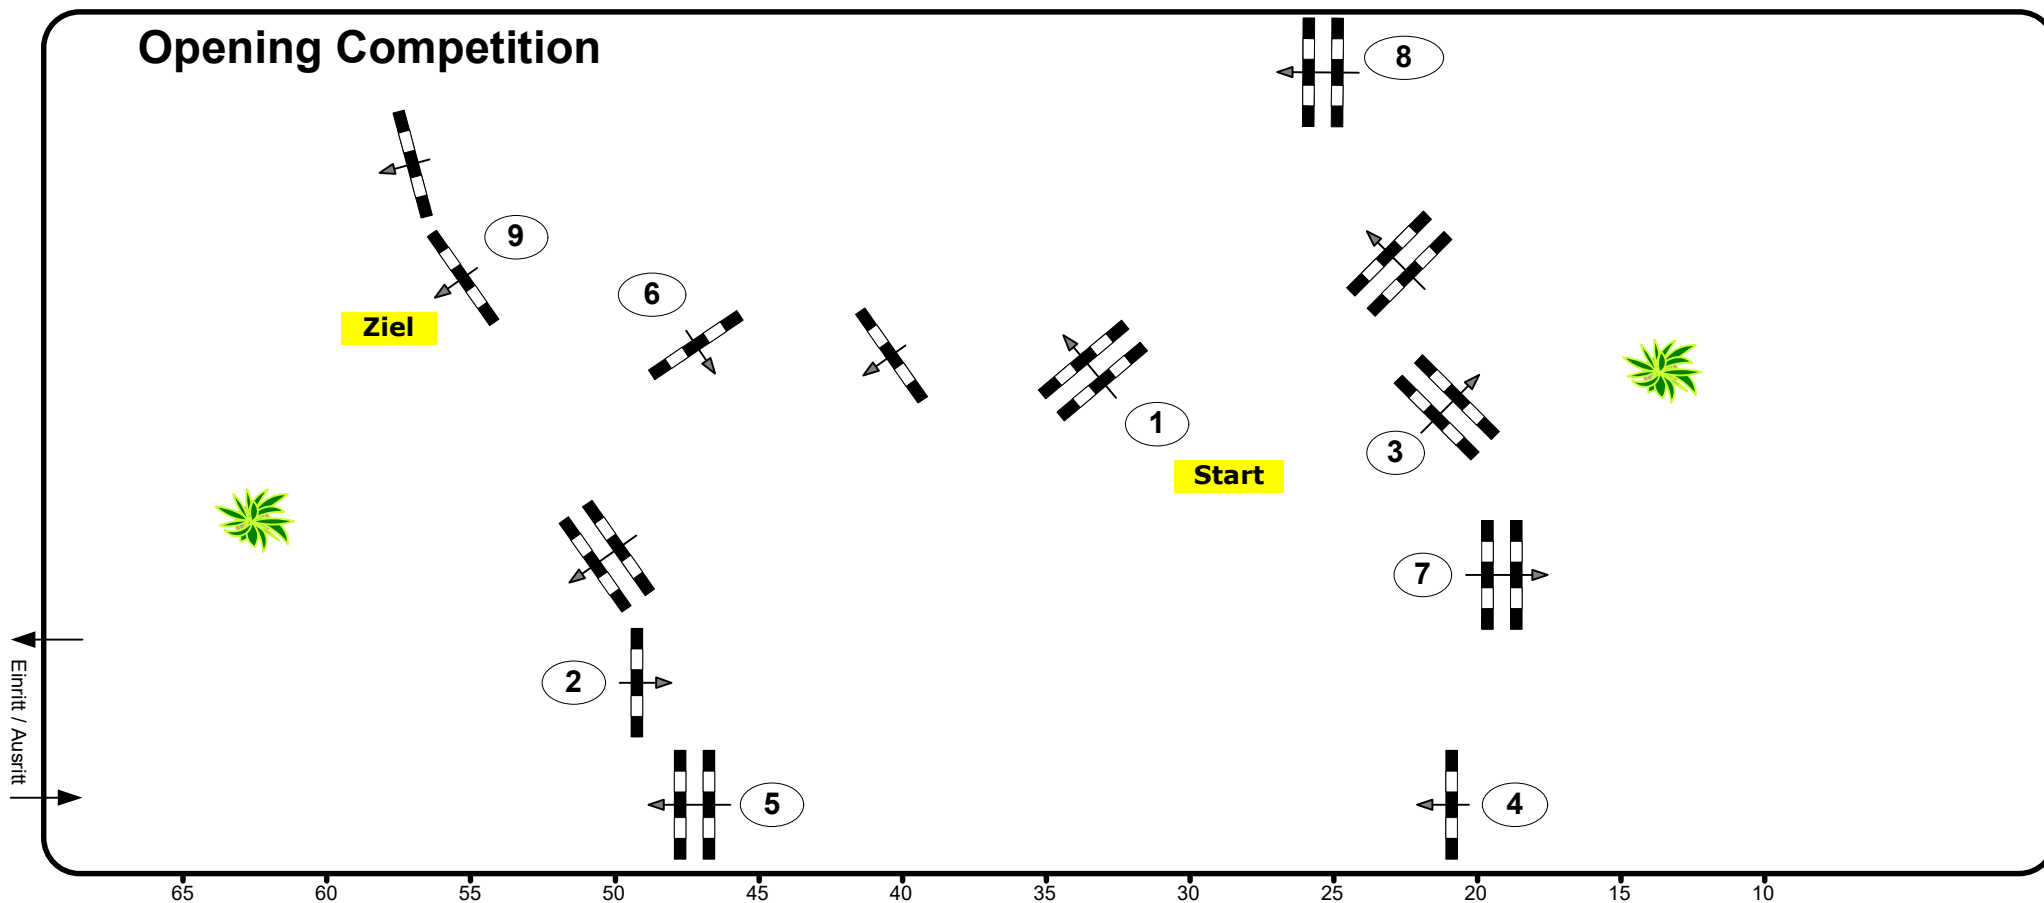

9

ÖTO § 218

Bahnlänge: 400 mtr.

Sprünge: 9

9

Höhe: 0,90 mtr.

Erlaubte Zeit: 69 sek.

Höchstzeit: 138 sek.

IsiGrade
Jumps by Rothenberger

65 60 55 50 45 40 35 30 25 20 15 10

Opening Competition

Parcours Design : Franz Madl (AUT) Petra Oberwasserlechner (AUT)